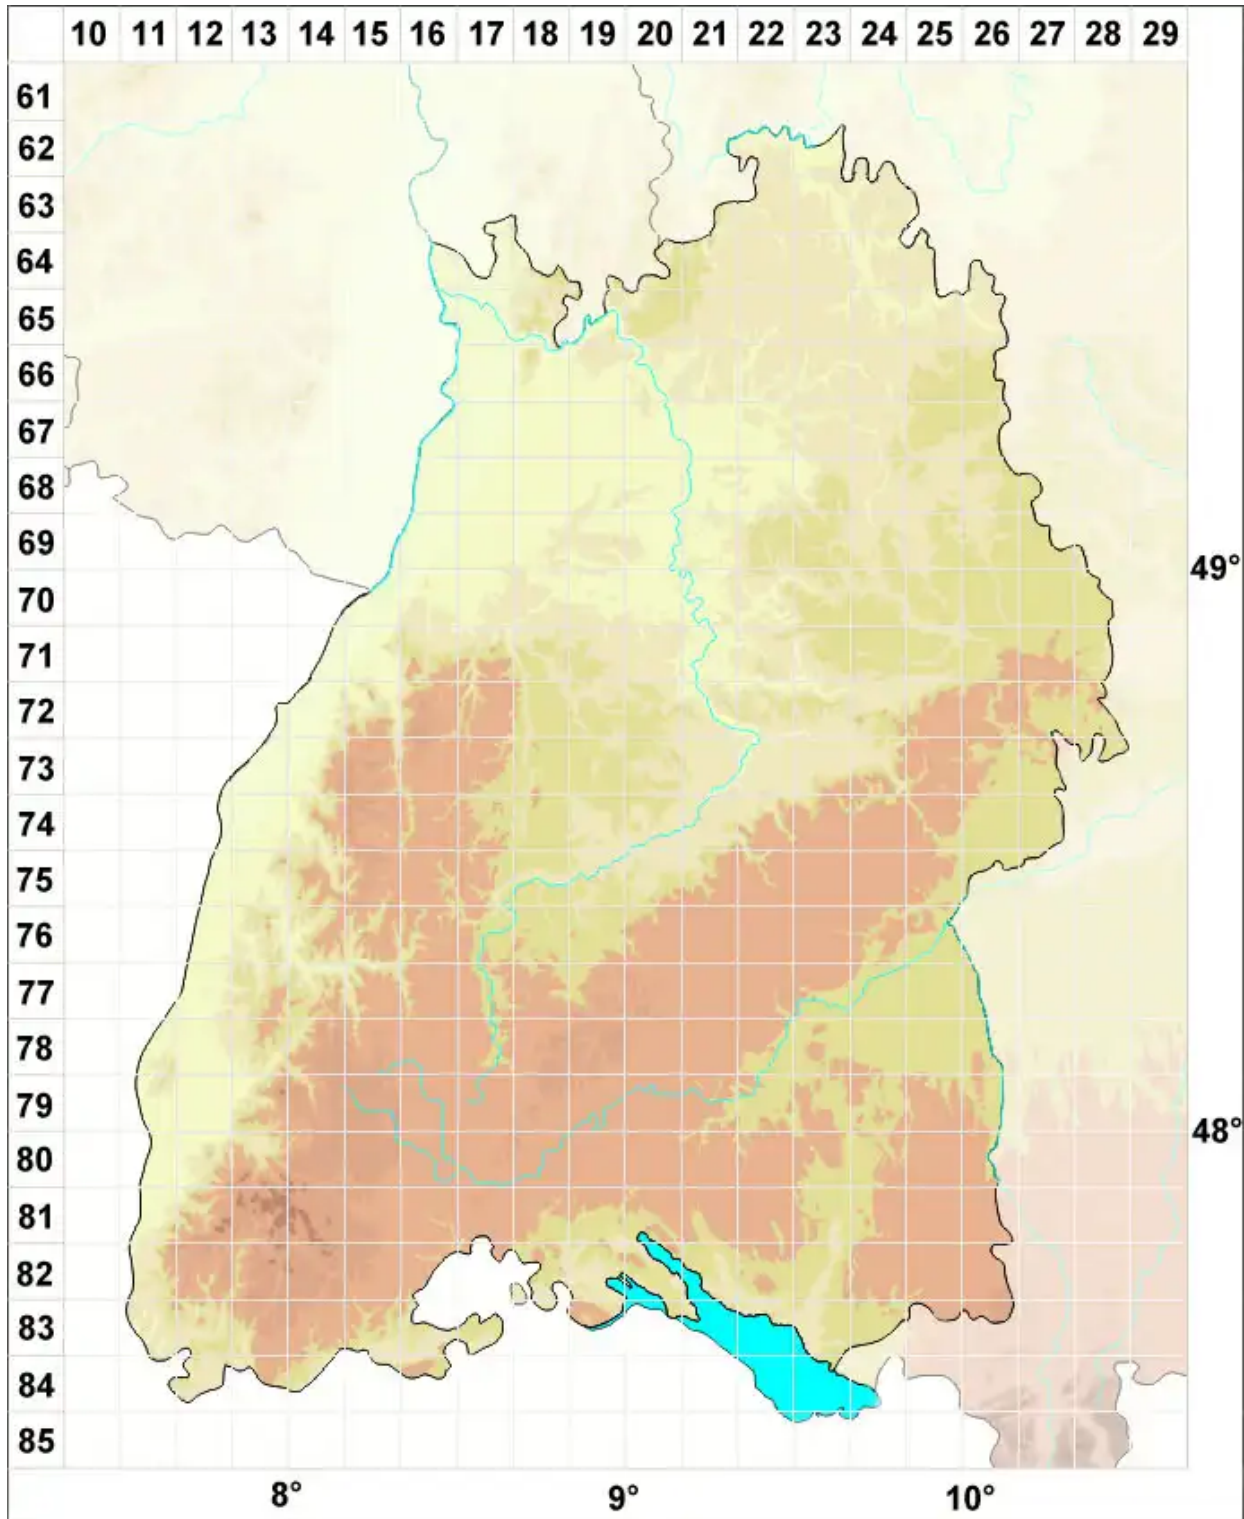

# Cladonia asahinae J. W. Thomson

Legende:

**Symbole:**

Ausgefülltes Symbol:  
Zeitraum von 1980 bis heute (Aktuelle Angabe)

Leeres Symbol:  
Zeitraum vor 1980 (Altangabe)

Quadrat: Herbarbeleg