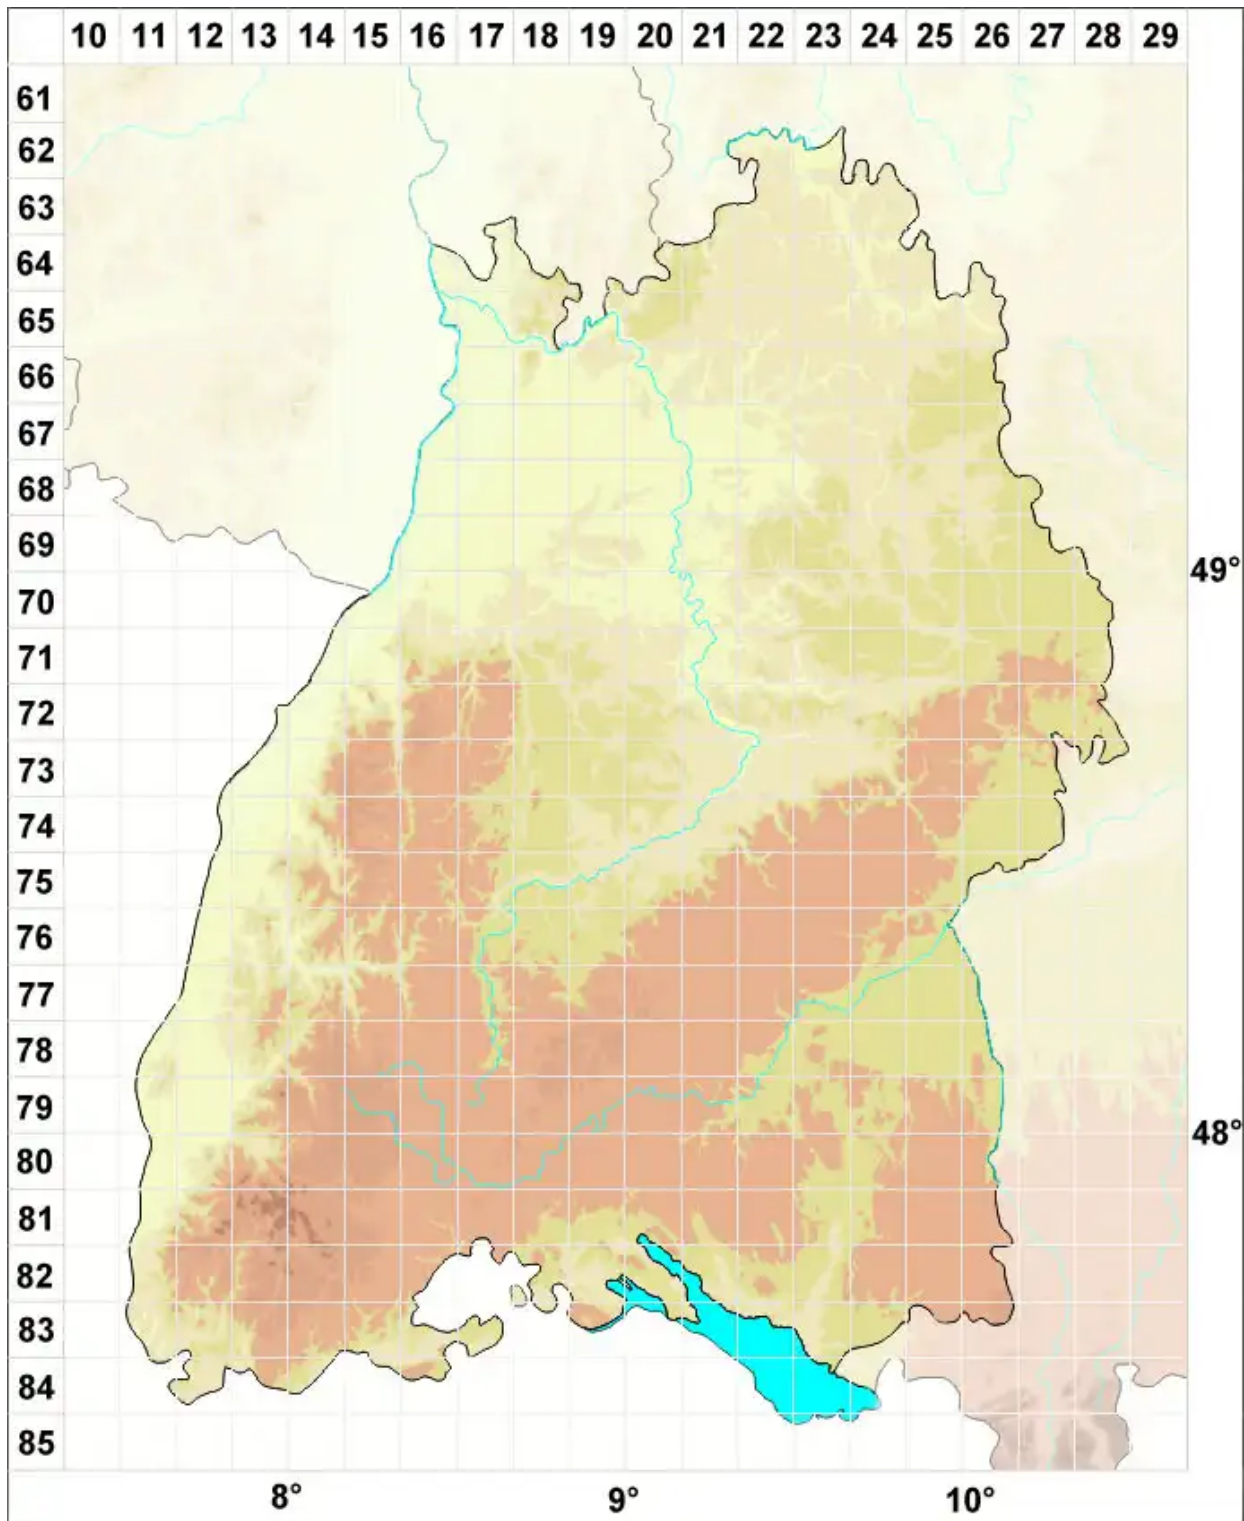

# Cladonia asahinae J. W. Thomson

Legende:

**Symbole:**

Ausgefülltes Symbol:  
Zeitraum von 1980 bis heute (Aktuelle Angabe)

Leeres Symbol:  
Zeitraum vor 1980 (Altangabe)

Quadrat: Herbarbeleg