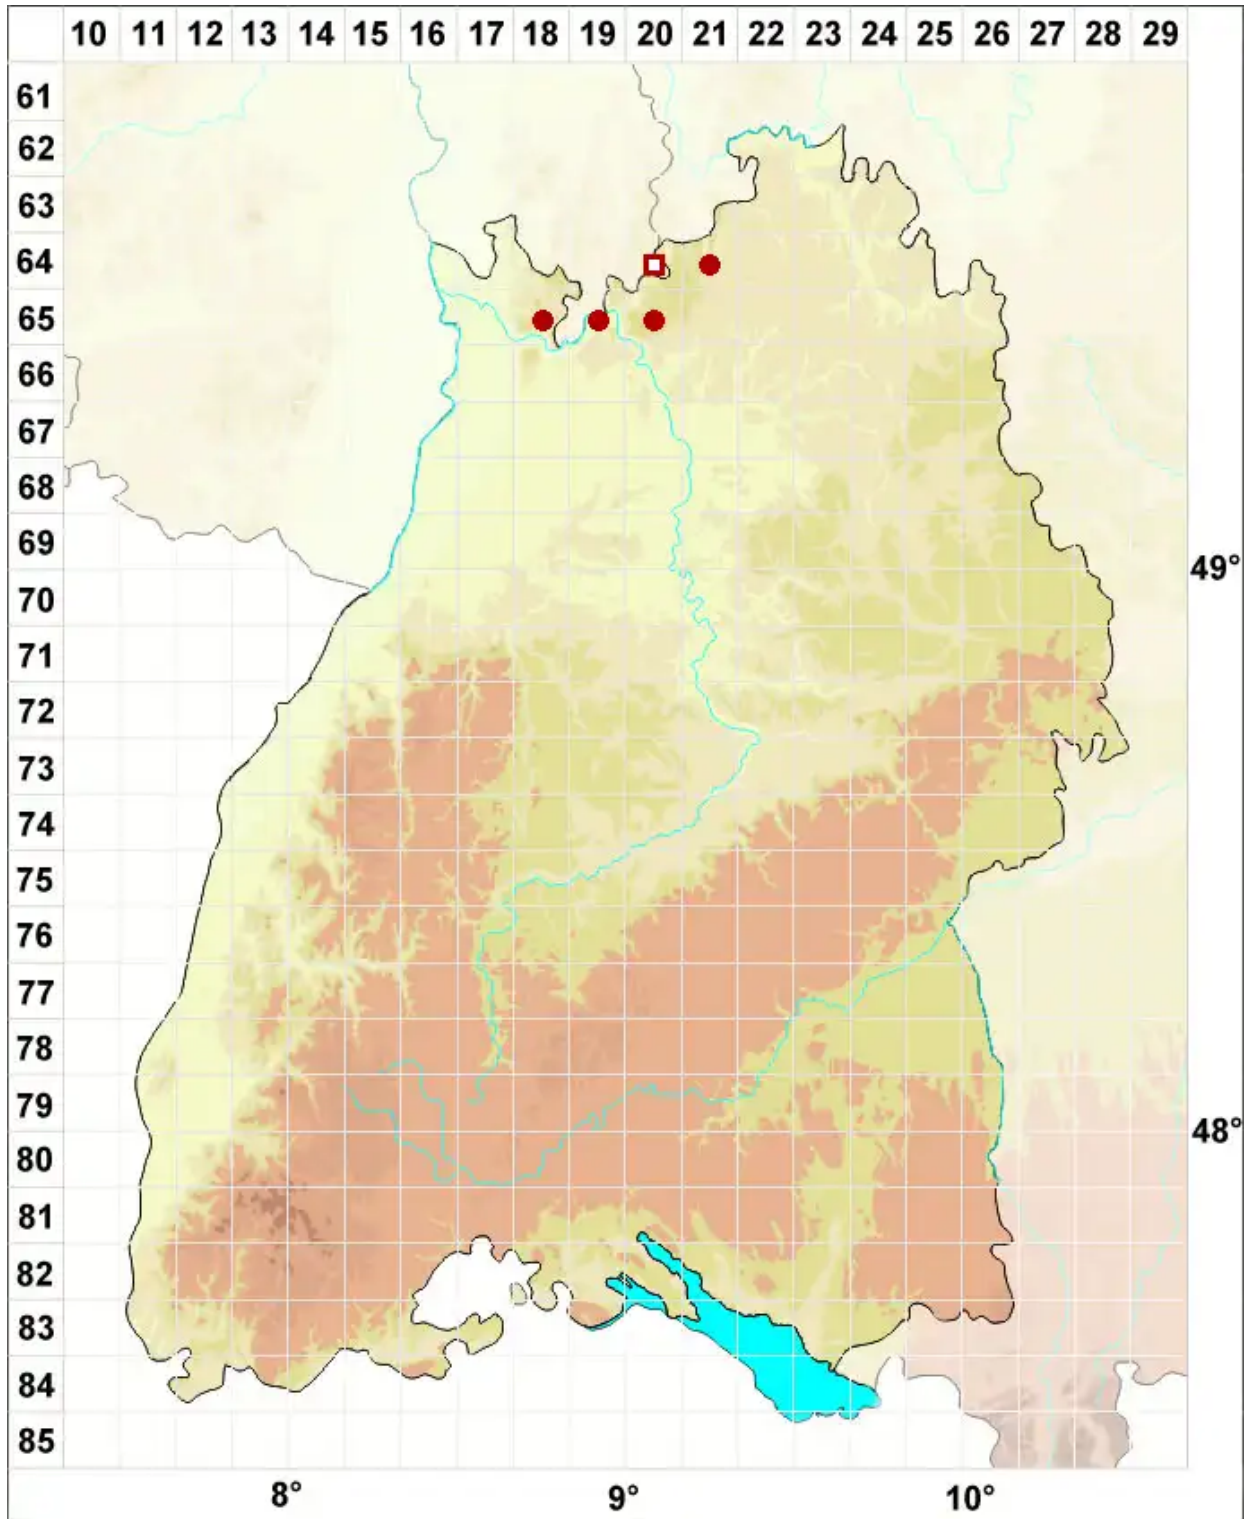

Cladonia arbuscula subsp. squarrosa (Wallr.) Ruoss

Legende:

Symbole:
Ausgefülltes Symbol:
Zeitraum von 1980 bis heute (Aktuelle Angabe)
Leeres Symbol:
Zeitraum vor 1980 (Altangabe)
Quadrat: Herbarbeleg