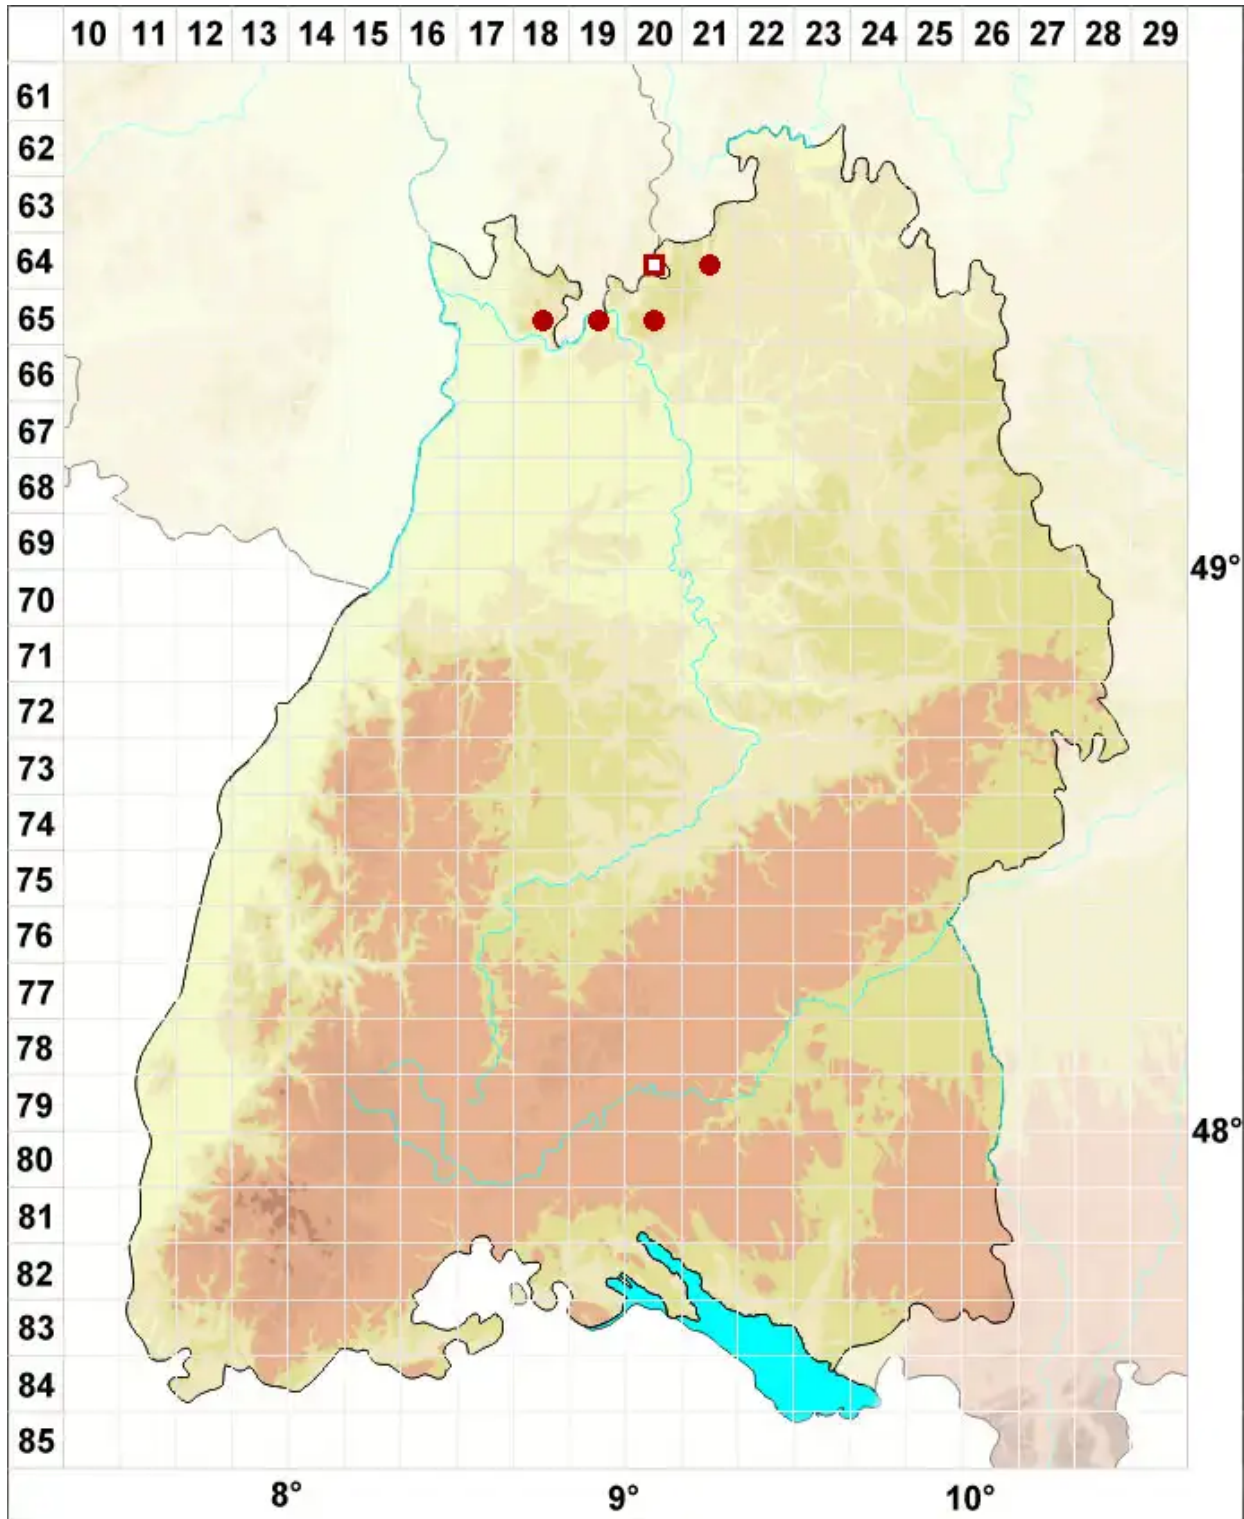

# Cladonia arbuscula subsp. squarrosa (Wallr.) Ruoss

Legende:

- Symbole:**
- Ausgefülltes Symbol:  
Zeitraum von 1980 bis heute (Aktuelle Angabe)
  - Leeres Symbol:  
Zeitraum vor 1980 (Altangabe)
  - Quadrat: Herbarbeleg