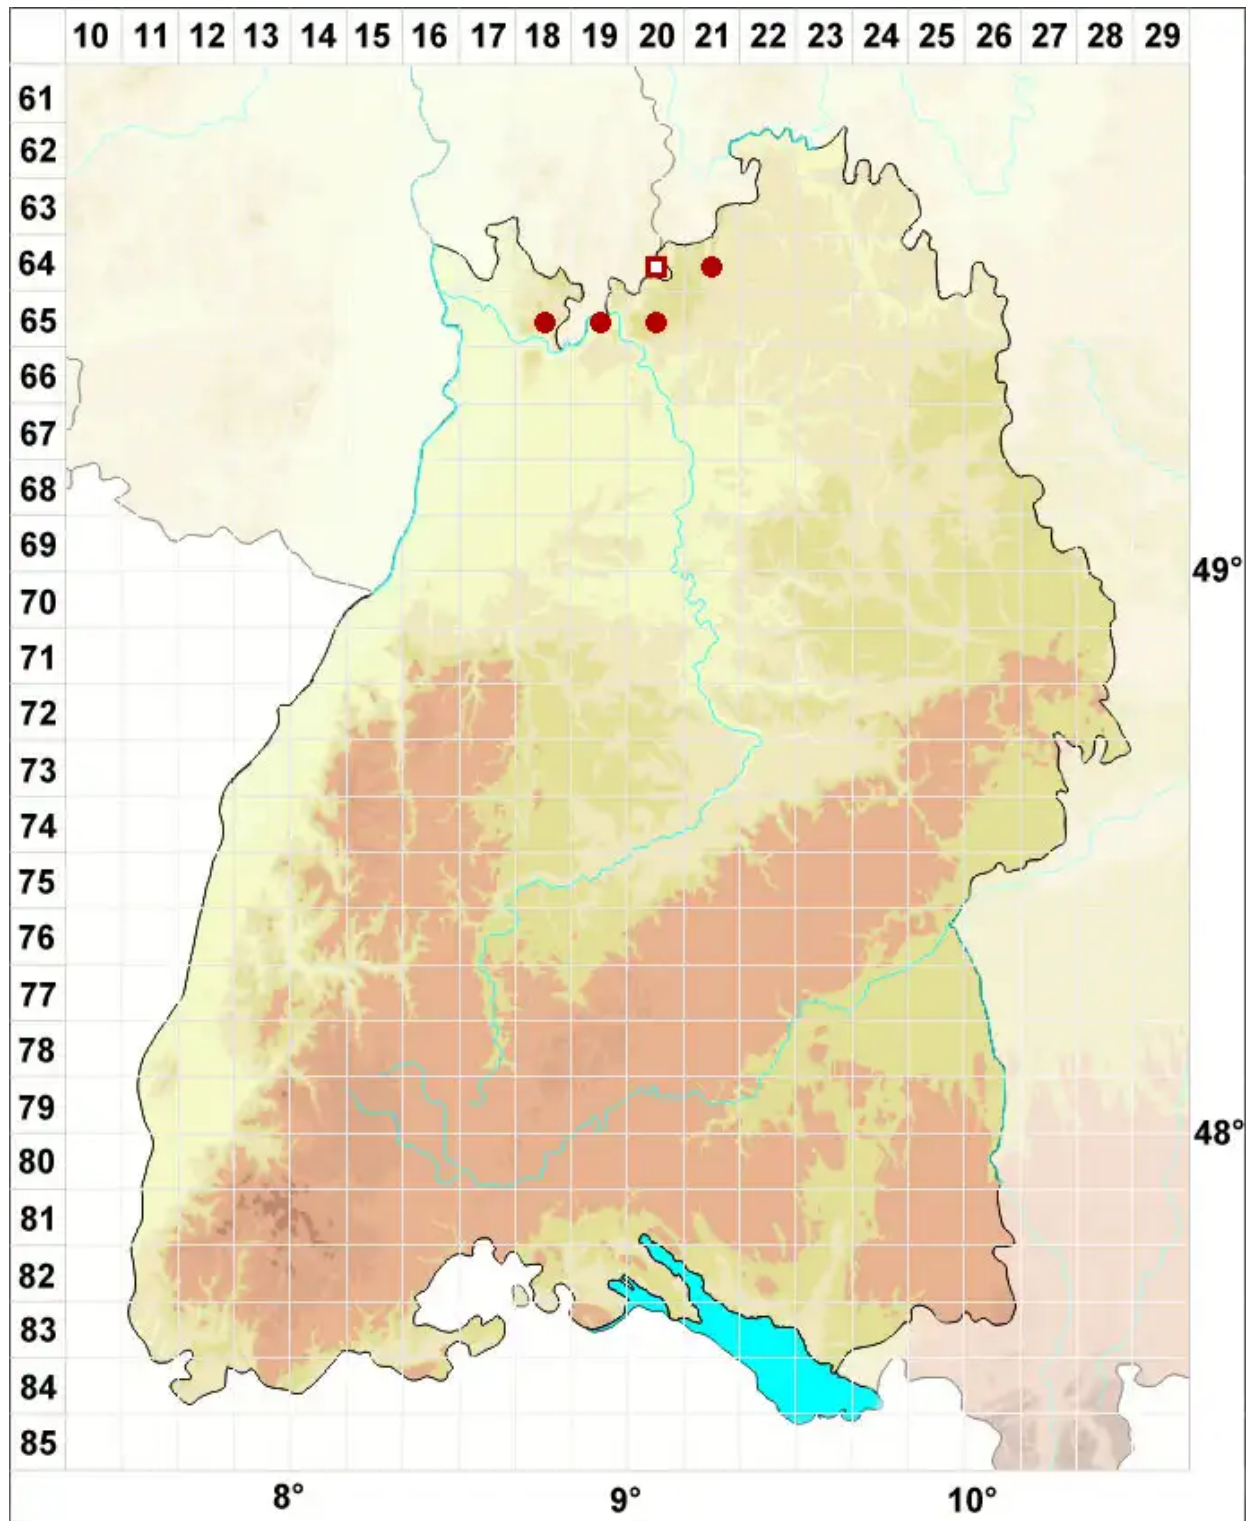

Cladonia arbuscula agg.

Legende:

Symbole:
Ausgefülltes Symbol:
Zeitraum von 1980 bis heute (Aktuelle Angabe)
Leeres Symbol:
Zeitraum vor 1980 (Altangabe)
Quadrat: Herbarbeleg