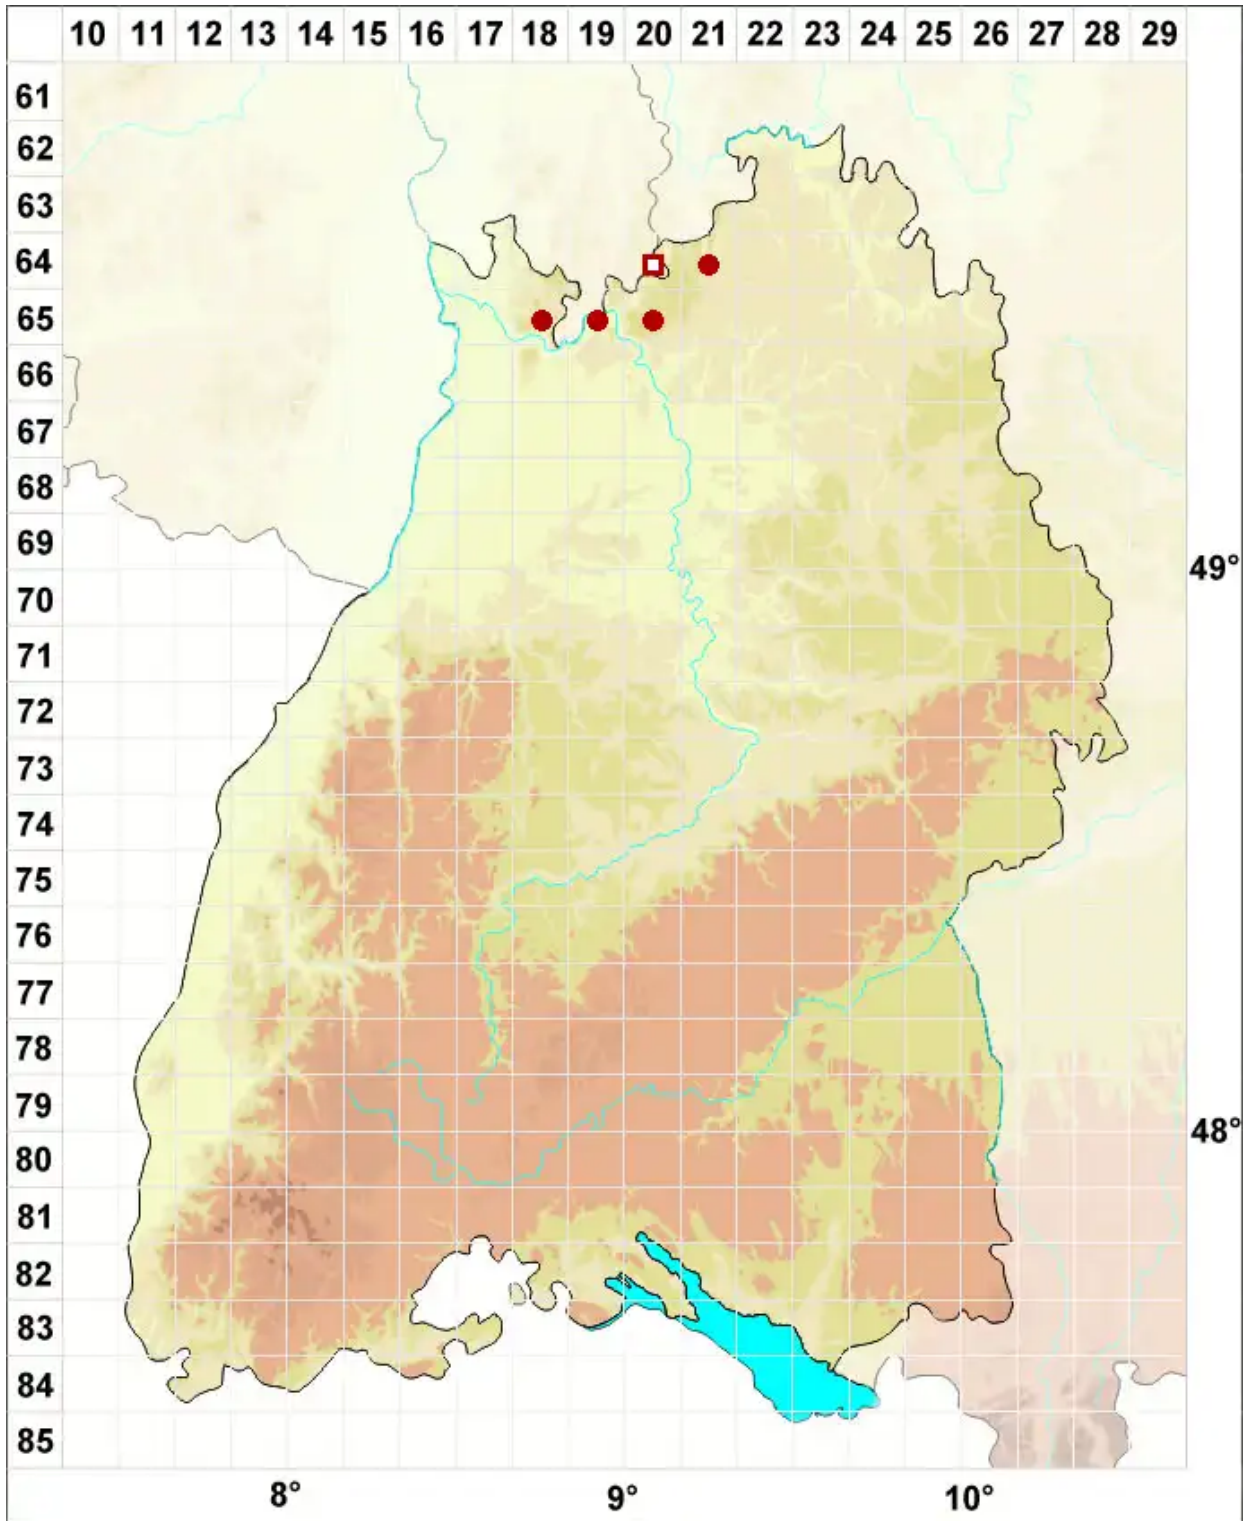

# Cladonia arbuscula agg.

Legende:

**Symbole:**  
Ausgefülltes Symbol:  
Zeitraum von 1980 bis heute (Aktuelle Angabe)  
Leeres Symbol:  
Zeitraum vor 1980 (Altangabe)  
Quadrat: Herbarbeleg