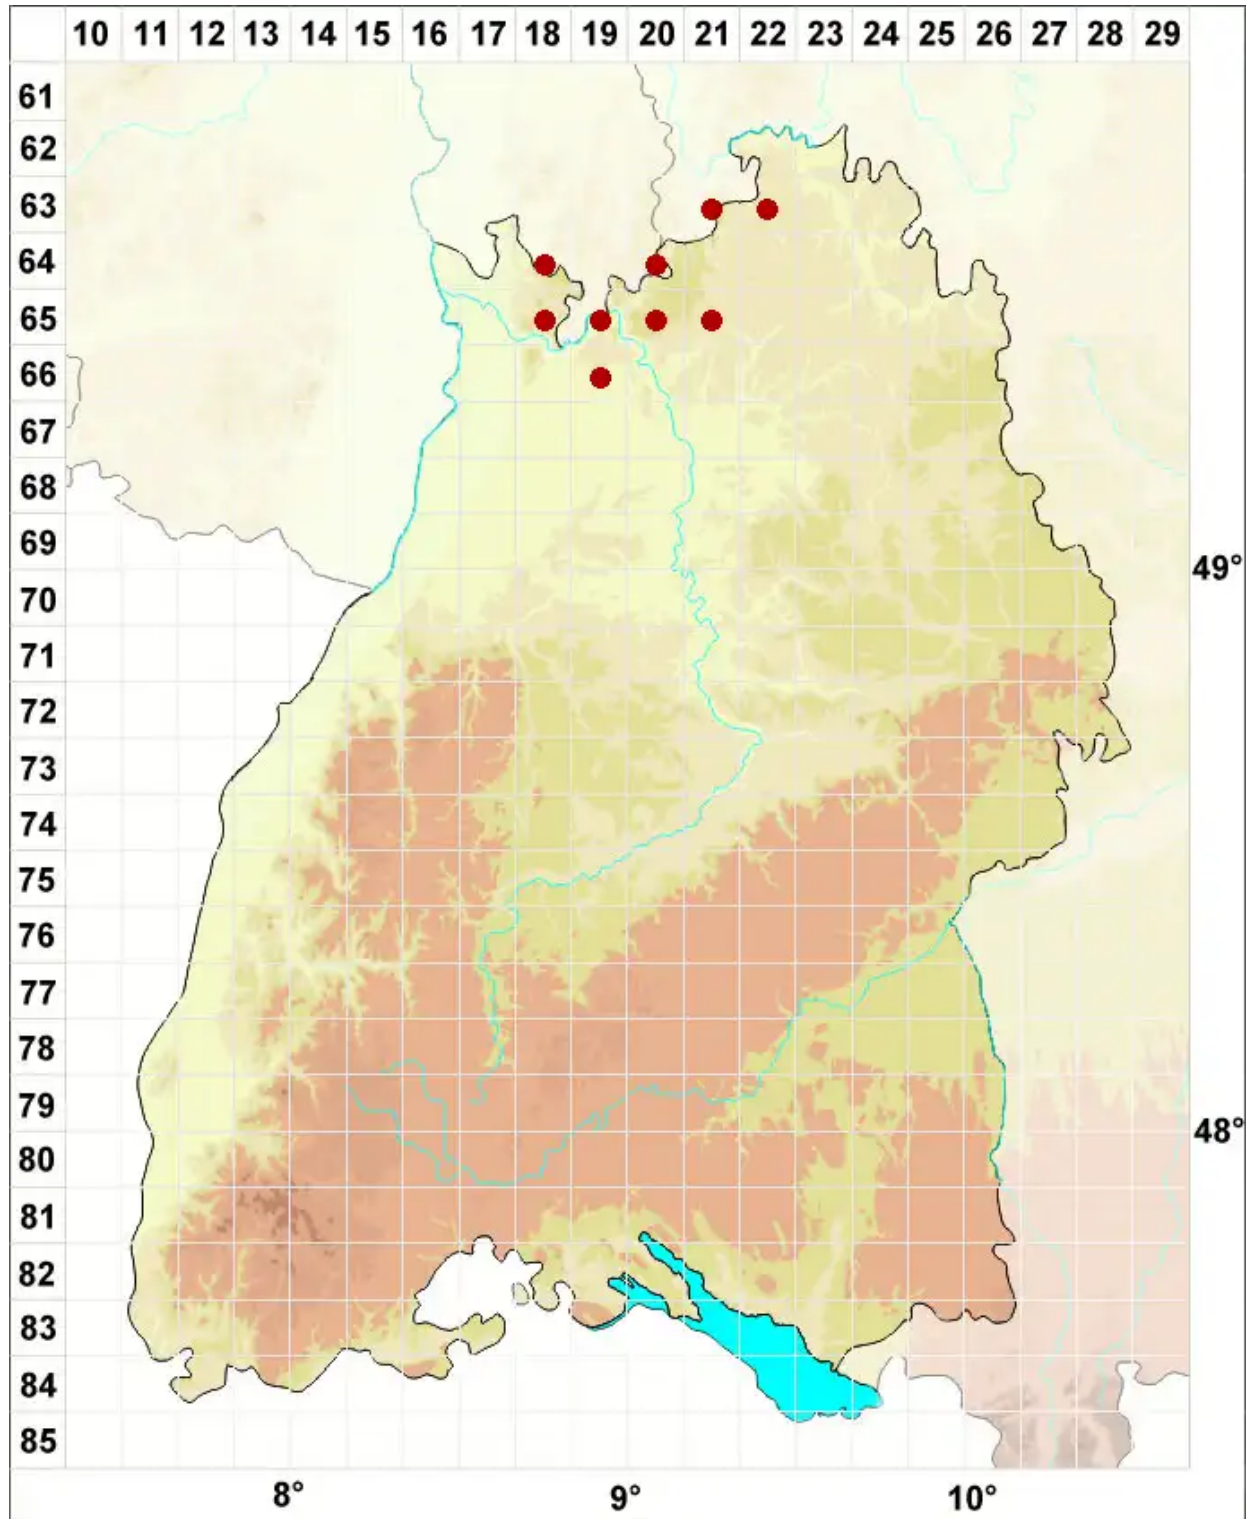

Cladonia ramulosa (With.) J. R. Laundon

Ästige Becherflechte

Legende:

- Symbole:**
- Ausgefülltes Symbol:
Zeitraum von 1980 bis heute (Aktuelle Angabe)
 - Leeres Symbol:
Zeitraum vor 1980 (Altangabe)
 - Quadrat: Herbarbeleg