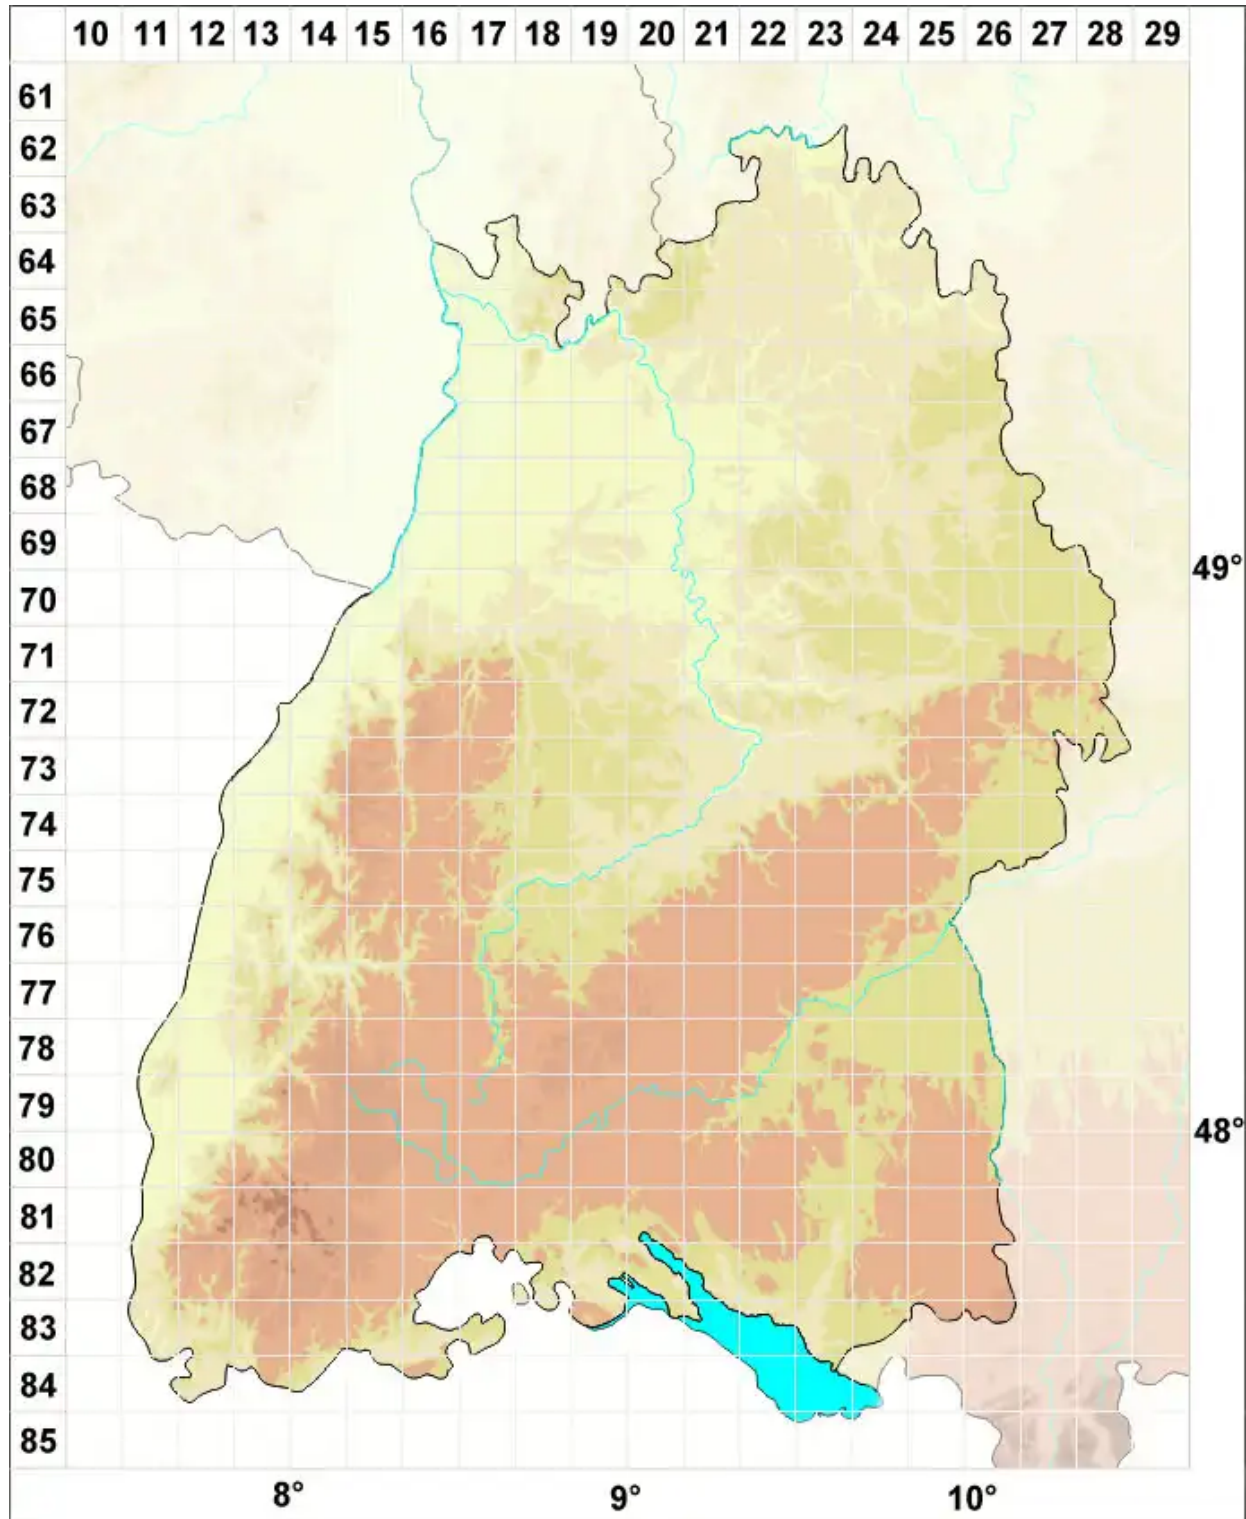

Cladonia amaurocraea (Flörke) Schaer.

Große Säulenflechte

Legende:

Symbole:
Ausgefülltes Symbol:
Zeitraum von 1980 bis heute (Aktuelle Angabe)
Leeres Symbol:
Zeitraum vor 1980 (Altangabe)
Quadrat: Herbarbeleg