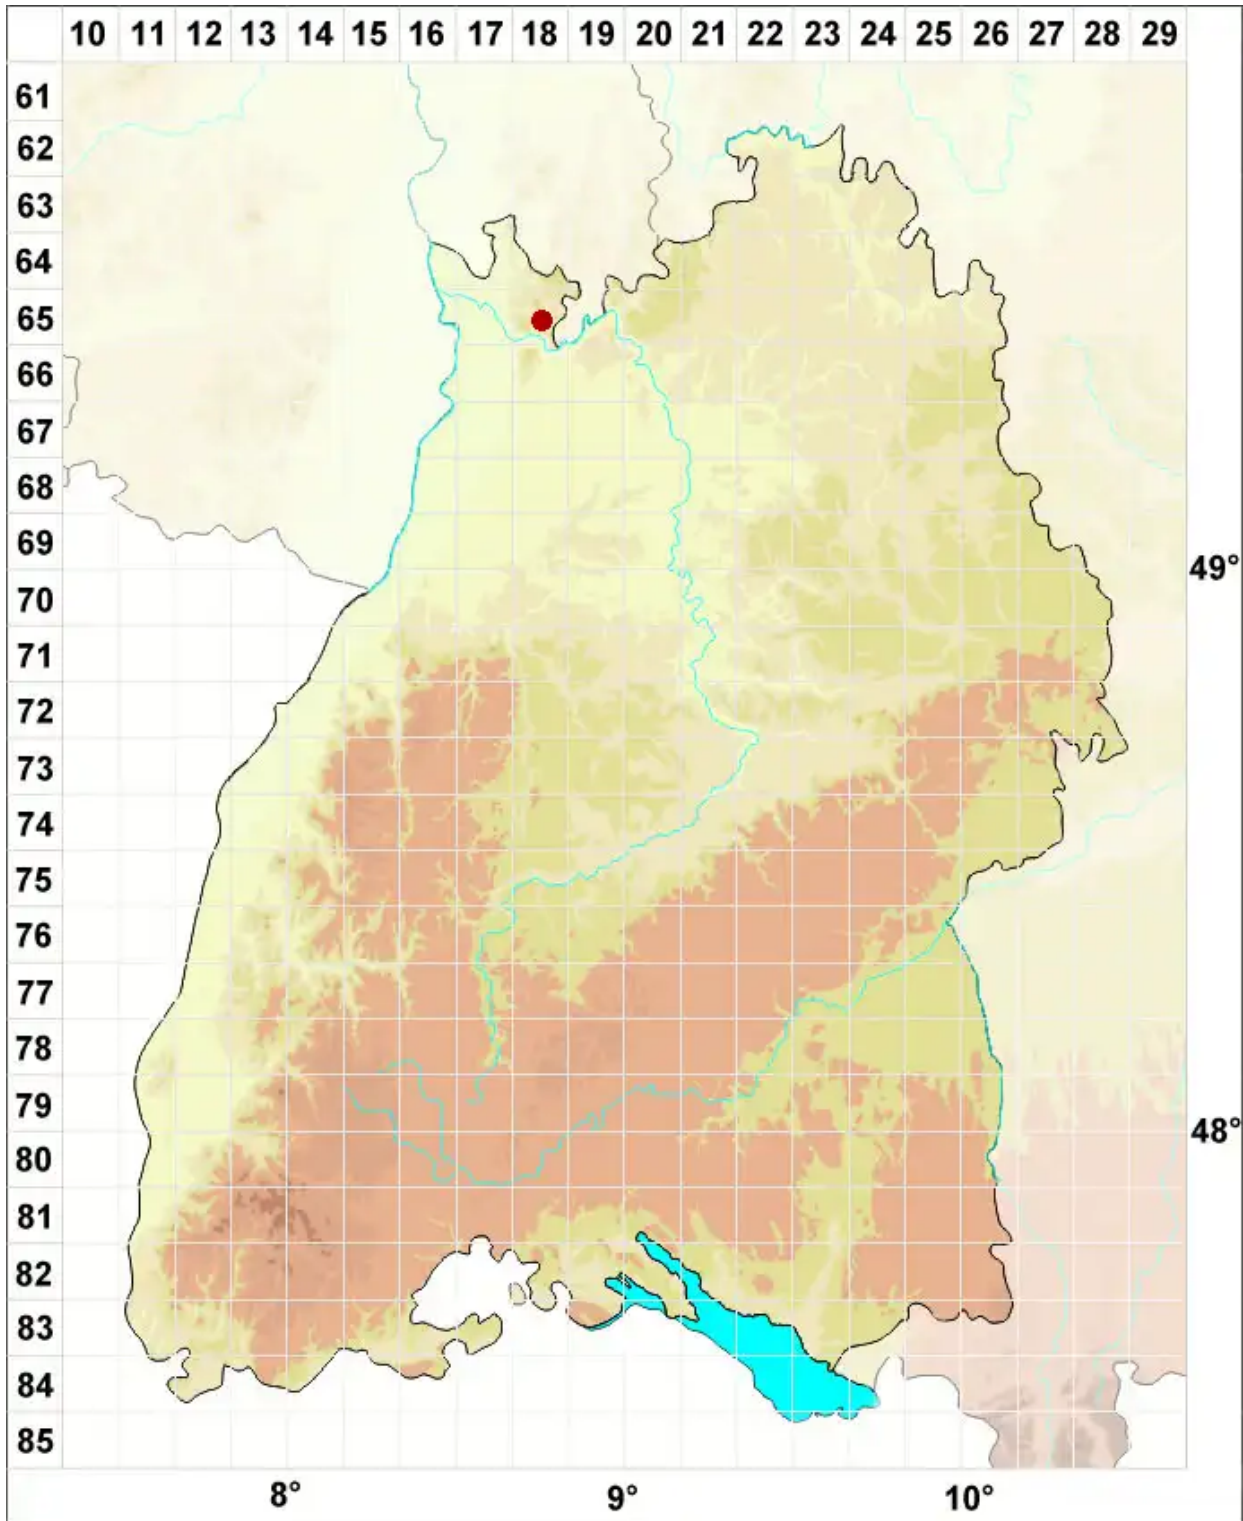

# Cladonia foliacea (Huds.) Willd.

Kleine Endivienflechte

Legende:

**Symbole:**  
Ausgefülltes Symbol:  
Zeitraum von 1980 bis heute (Aktuelle Angabe)  
Leeres Symbol:  
Zeitraum vor 1980 (Altangabe)  
Quadrat: Herbarbeleg