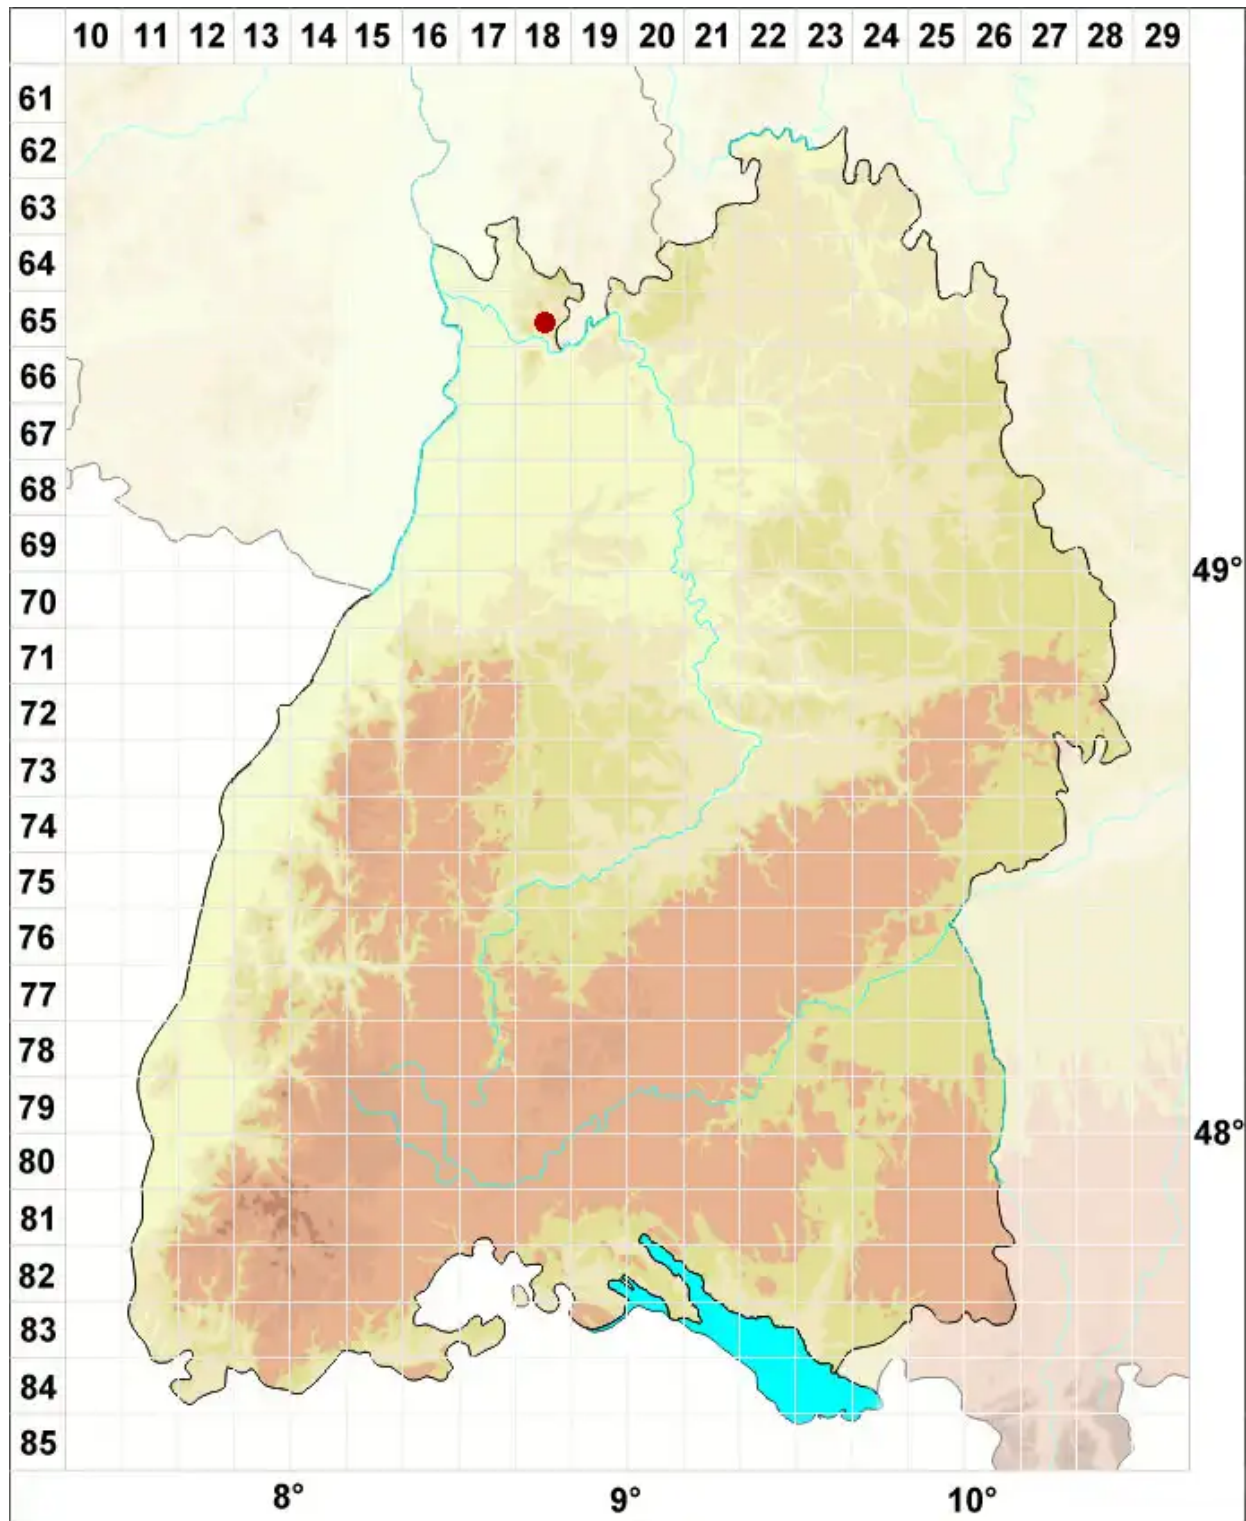

# Cladonia foliacea (Huds.) Willd.

Kleine Endivienflechte

Legende:

- Symbole:**
- Ausgefülltes Symbol:  
Zeitraum von 1980 bis heute (Aktuelle Angabe)
  - Leeres Symbol:  
Zeitraum vor 1980 (Altangabe)
  - Quadrat: Herbarbeleg