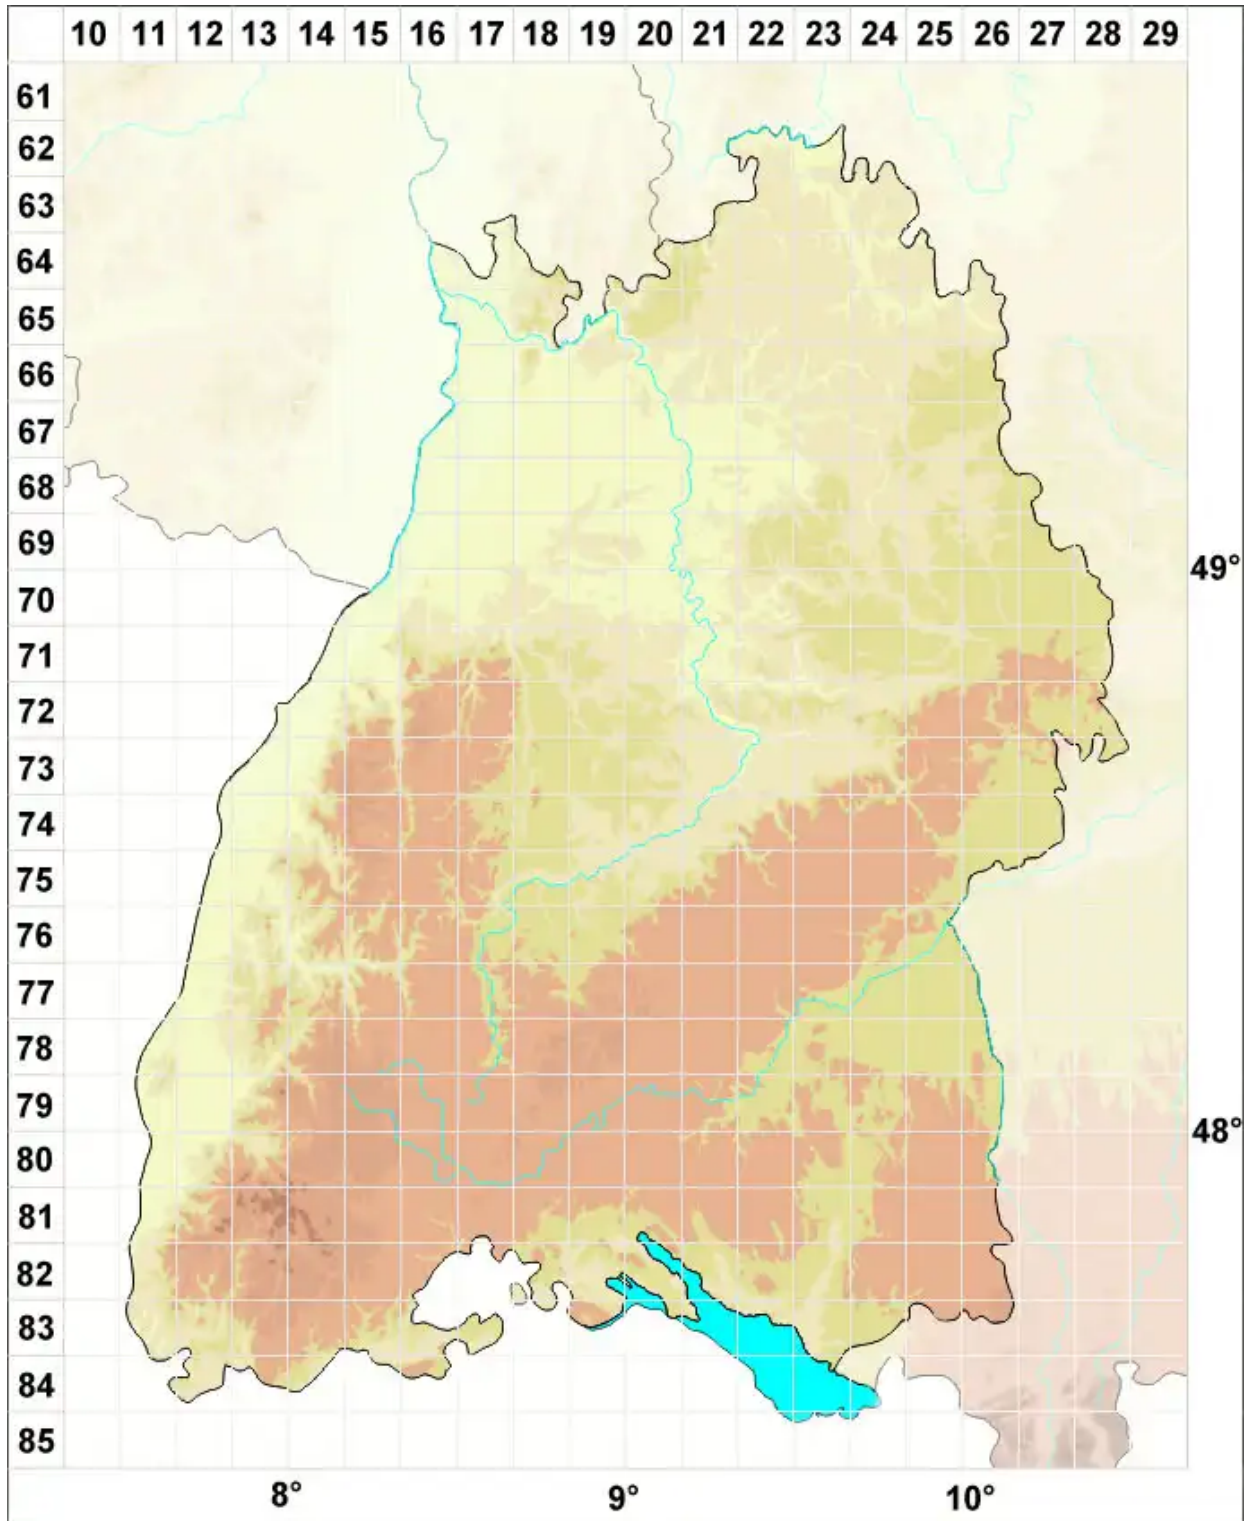

Cladina sp.

Legende:

Symbole:

Ausgefülltes Symbol:
Zeitraum von 1980 bis heute (Aktuelle Angabe)

Leeres Symbol:
Zeitraum vor 1980 (Altangabe)

Quadrat: Herbarbeleg