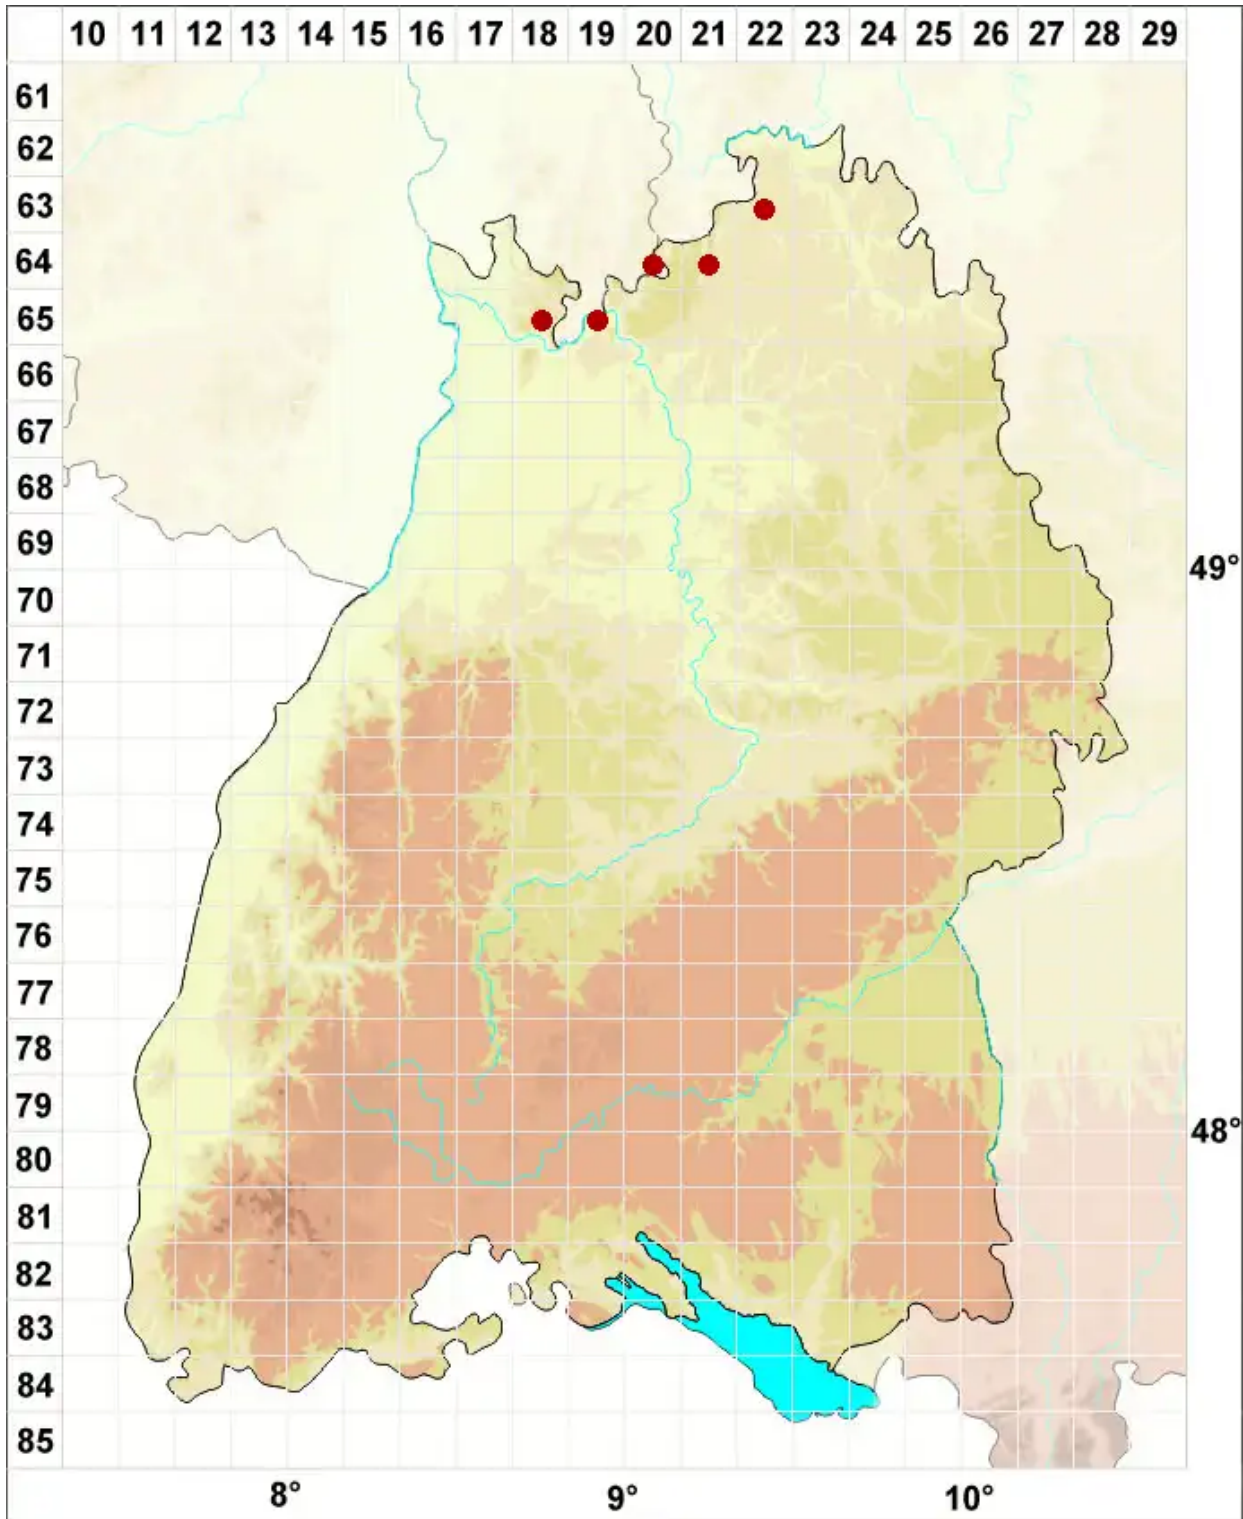

Cladonia portentosa (Dufour) Coem.

Ebenästige Rentierflechte

Legende:

- Symbole:**
- Ausgefülltes Symbol:
Zeitraum von 1980 bis heute (Aktuelle Angabe)
 - Leeres Symbol:
Zeitraum vor 1980 (Altangabe)
 - Quadrat: Herbarbeleg