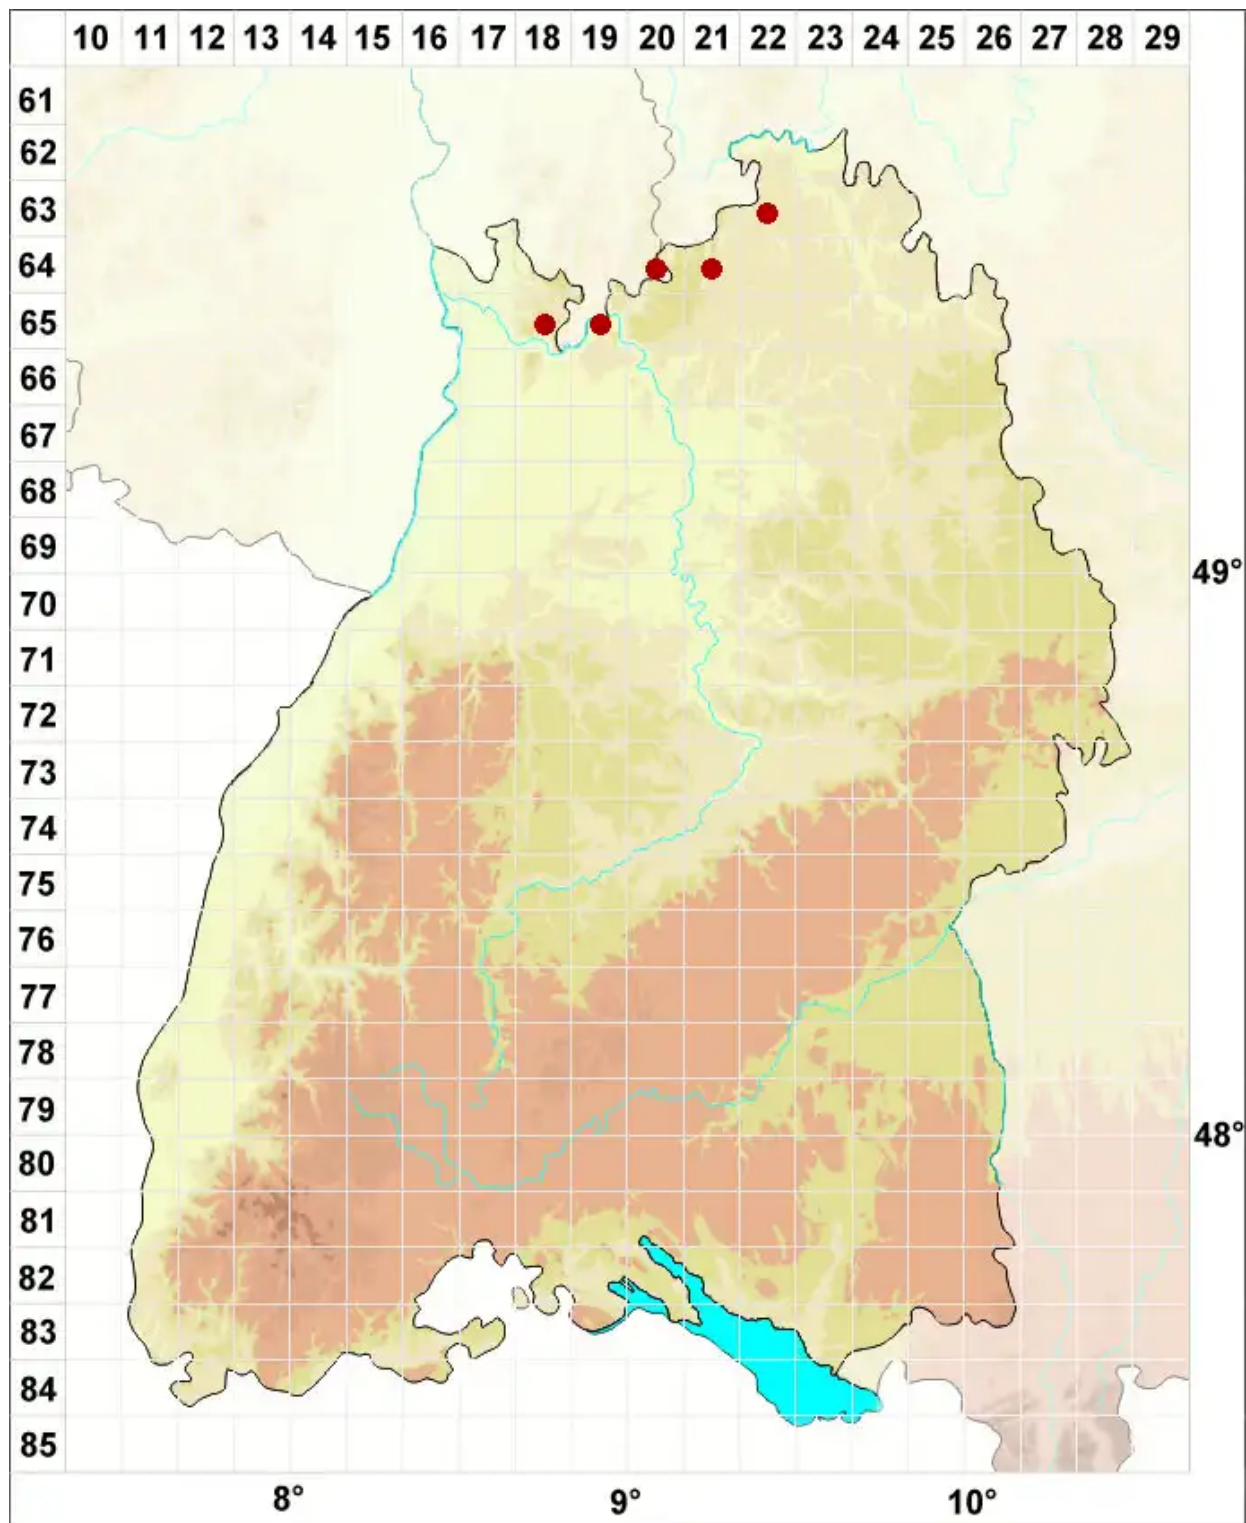

# Cladonia portentosa (Dufour) Coem.

Ebenästige Rentierflechte

Legende:

**Symbole:**

Ausgefülltes Symbol:  
Zeitraum von 1980 bis heute (Aktuelle Angabe)

Leeres Symbol:  
Zeitraum vor 1980 (Altangabe)

Quadrat: Herbarbeleg