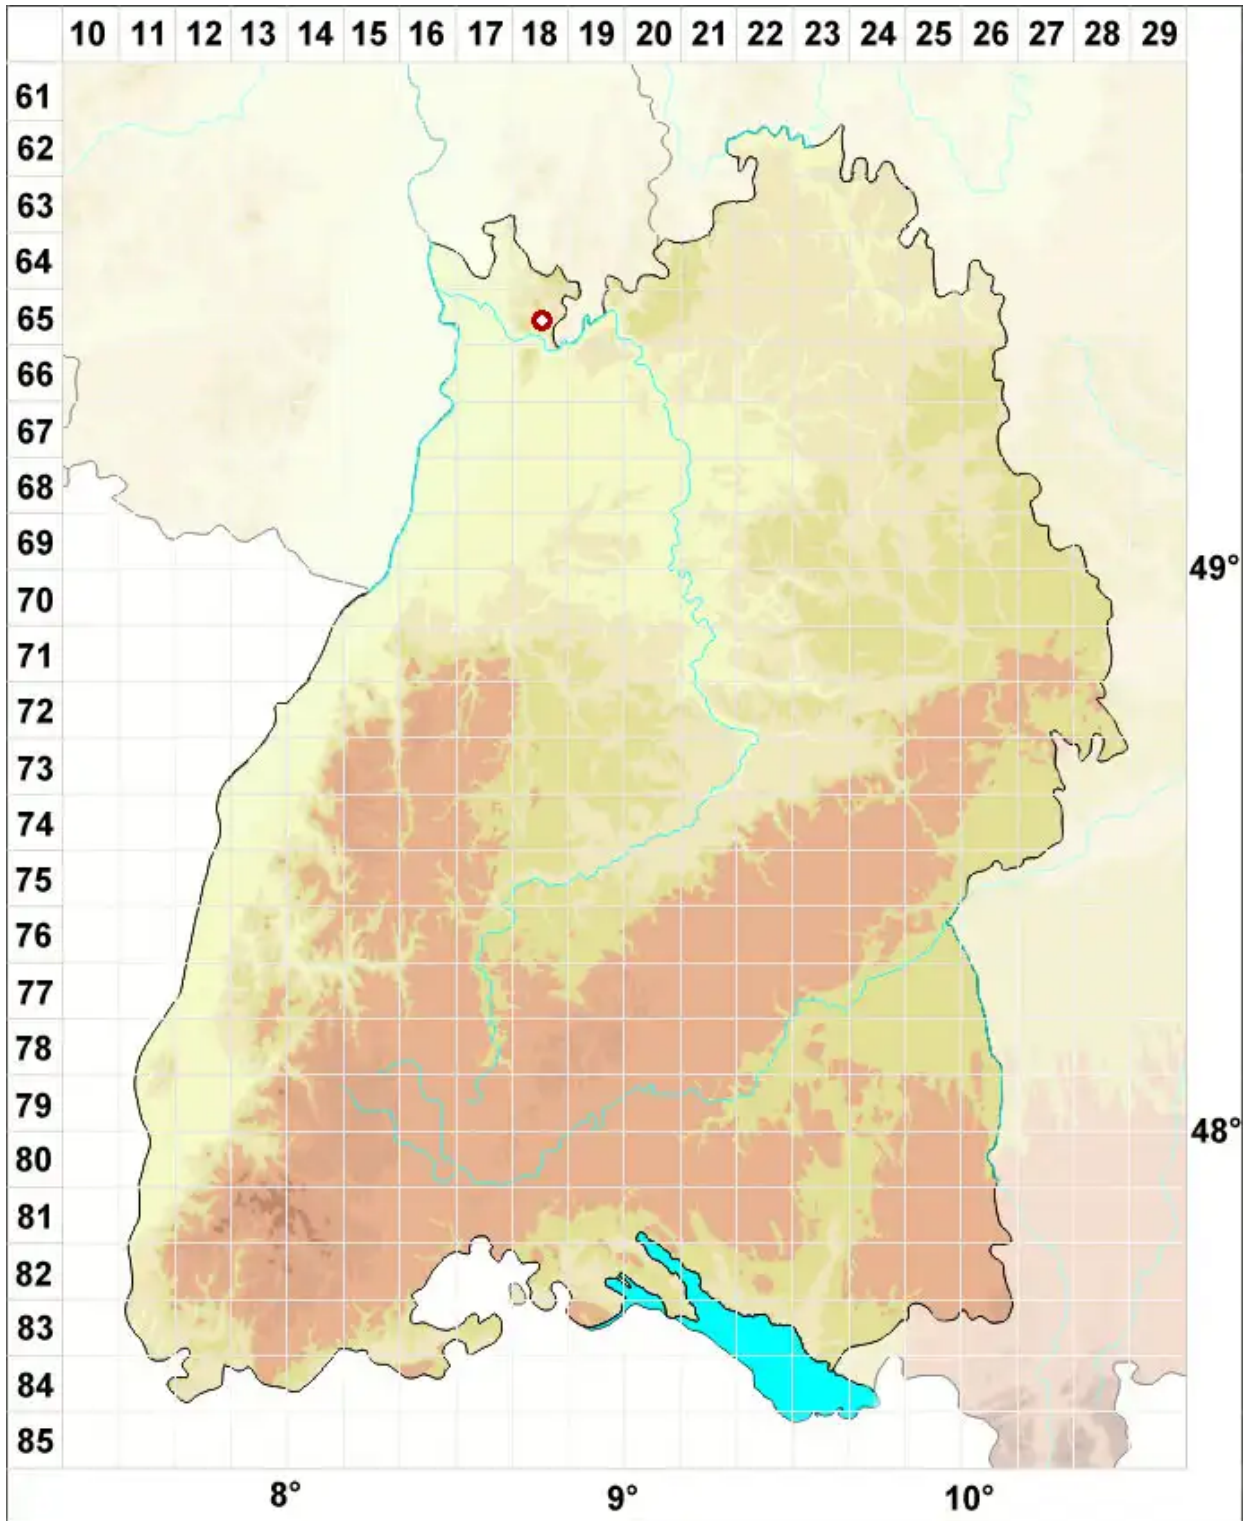

# Aspicilia gibbosa (Ach.) Körb.

Legende:

- Symbole:**
- Ausgefülltes Symbol:  
Zeitraum von 1980 bis heute (Aktuelle Angabe)
  - Leeres Symbol:  
Zeitraum vor 1980 (Altangabe)
  - Quadrat: Herbarbeleg