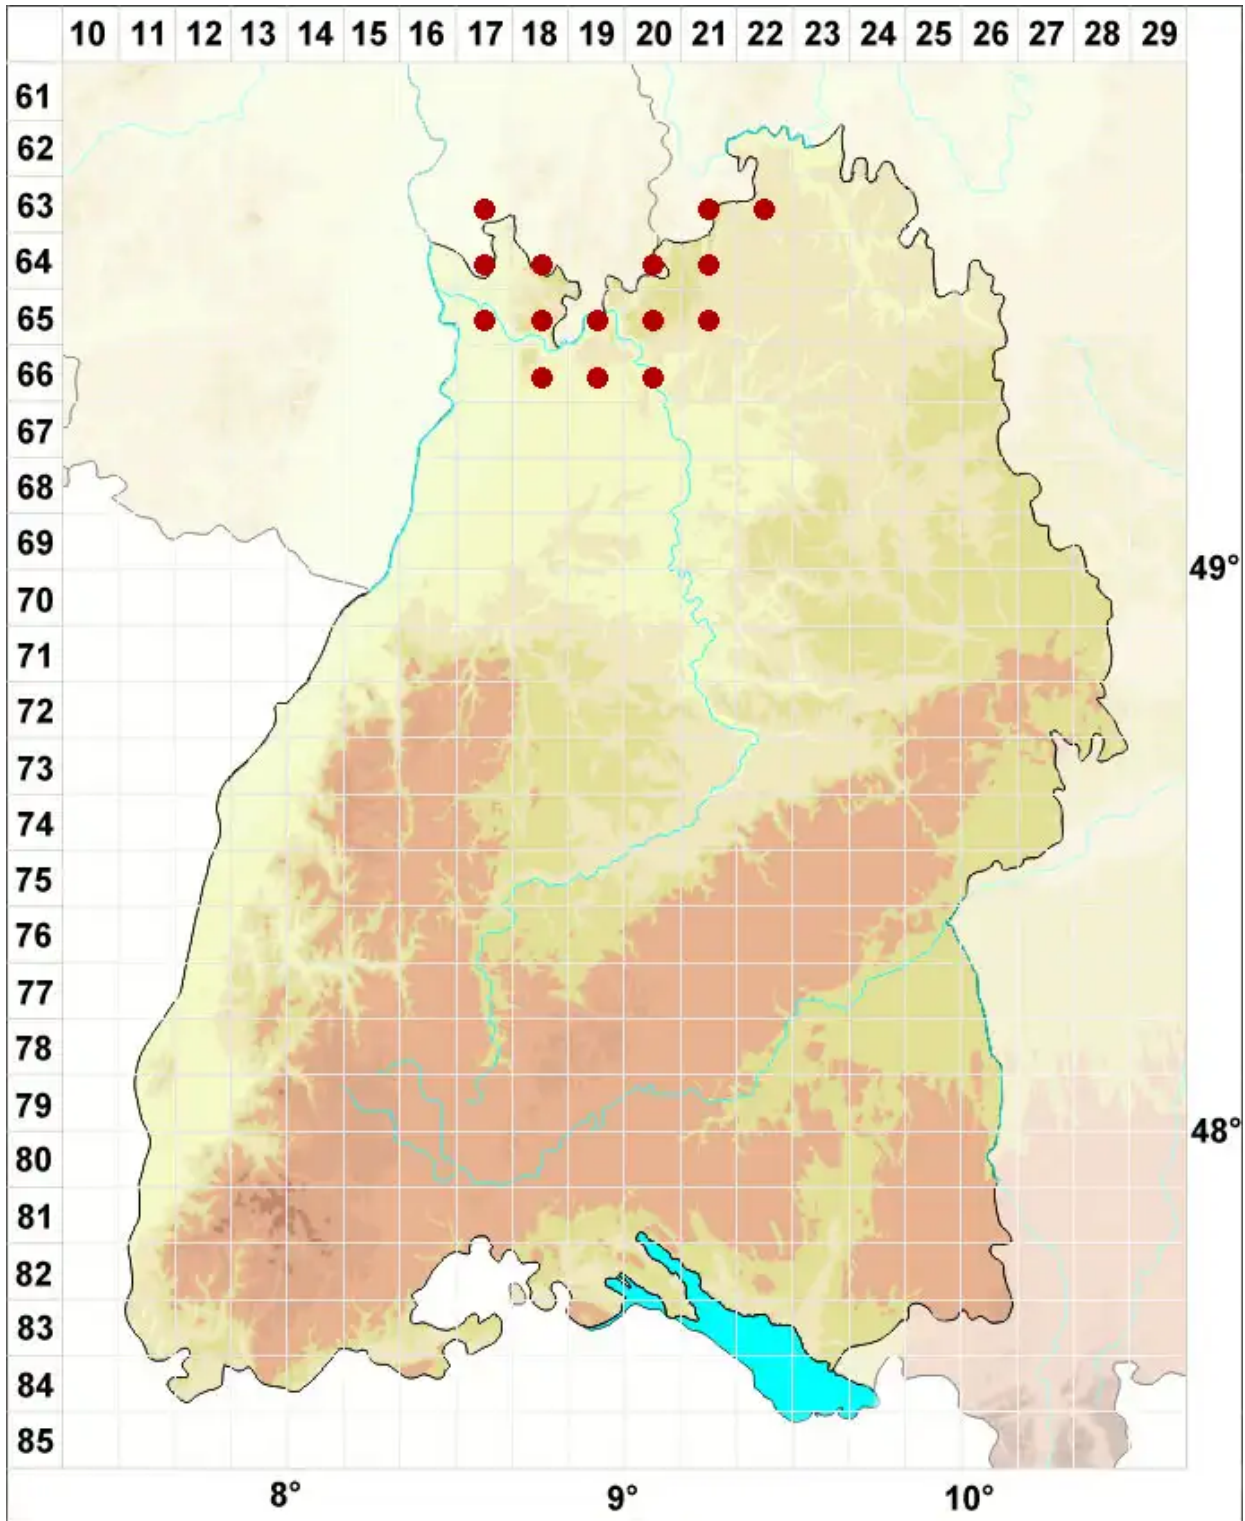

# Aspicilia caesiocinerea (Nyl. ex Malbr.) Arnold

Legende:

- Symbole:**
- Ausgefülltes Symbol:  
Zeitraum von 1980 bis heute (Aktuelle Angabe)
  - Leeres Symbol:  
Zeitraum vor 1980 (Altangabe)
  - Quadrat: Herbarbeleg