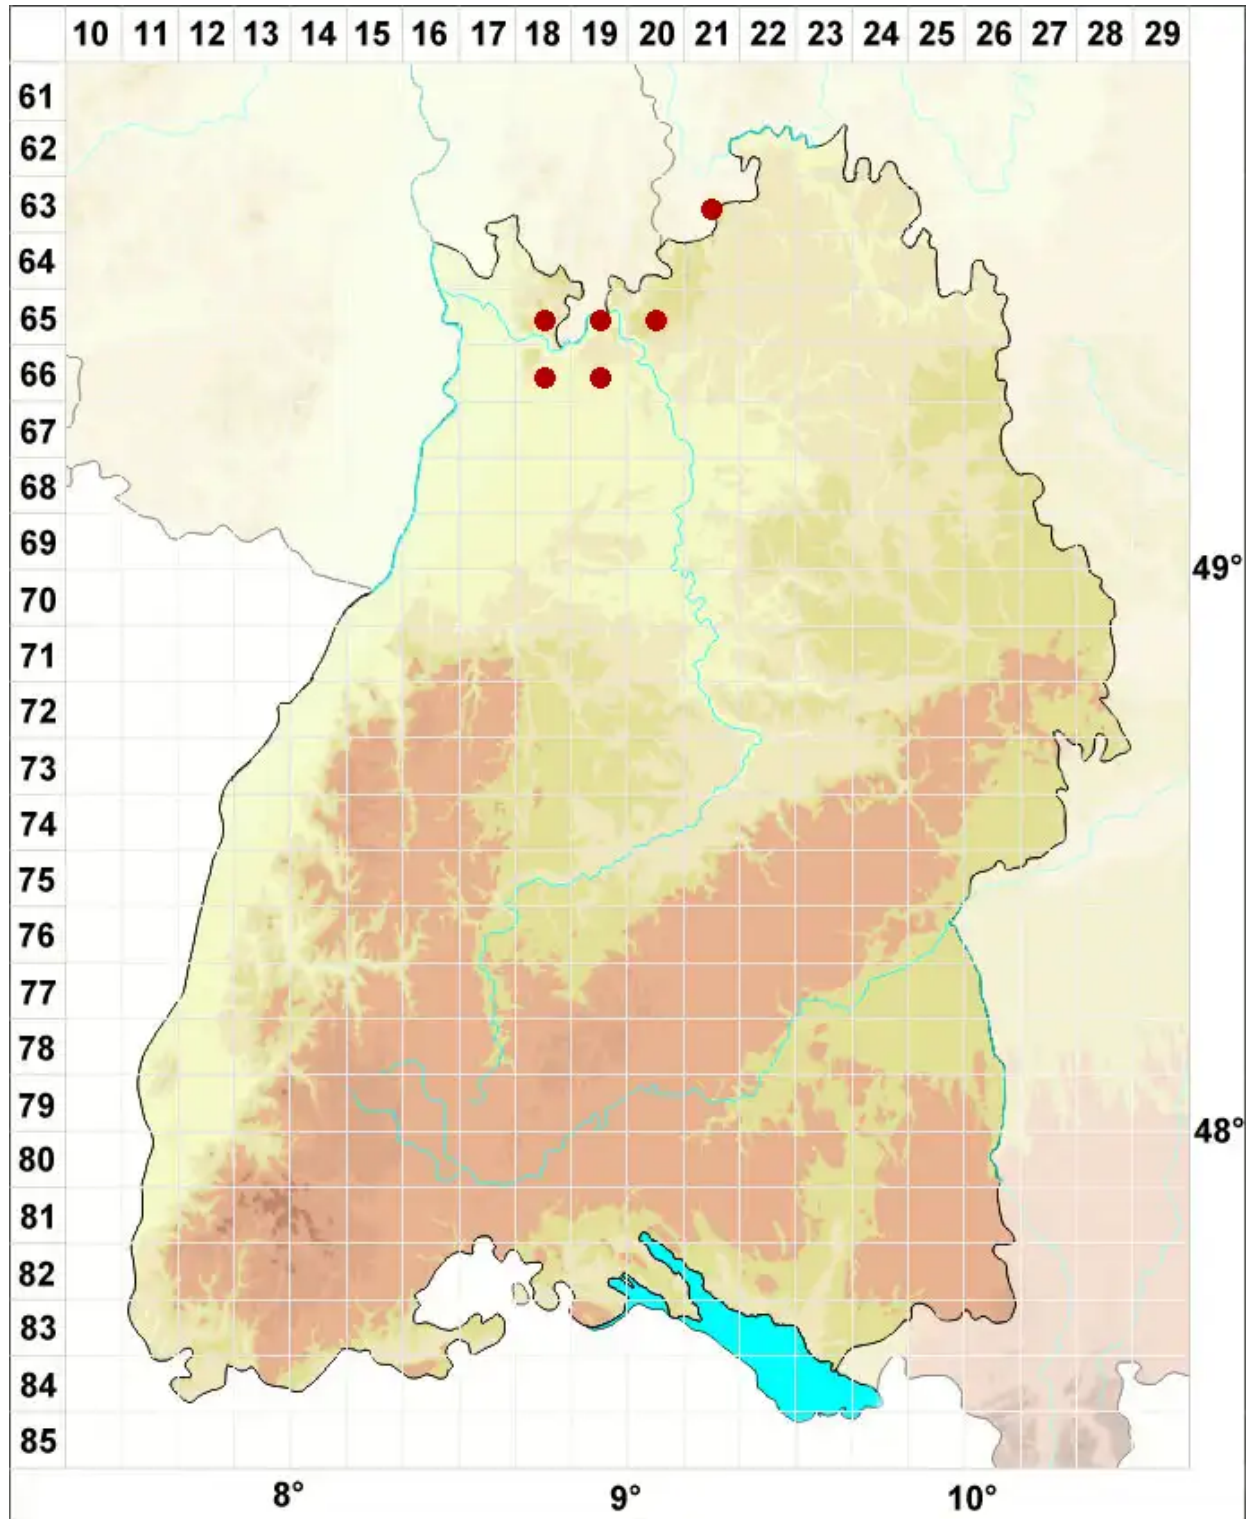

# Chrysothrix chlorina (Ach.) J. R. Laundon

Fels-Schwefelflechte

Legende:

- Symbole:**
- Ausgefülltes Symbol:  
Zeitraum von 1980 bis heute (Aktuelle Angabe)
  - Leeres Symbol:  
Zeitraum vor 1980 (Altangabe)
  - Quadrat: Herbarbeleg