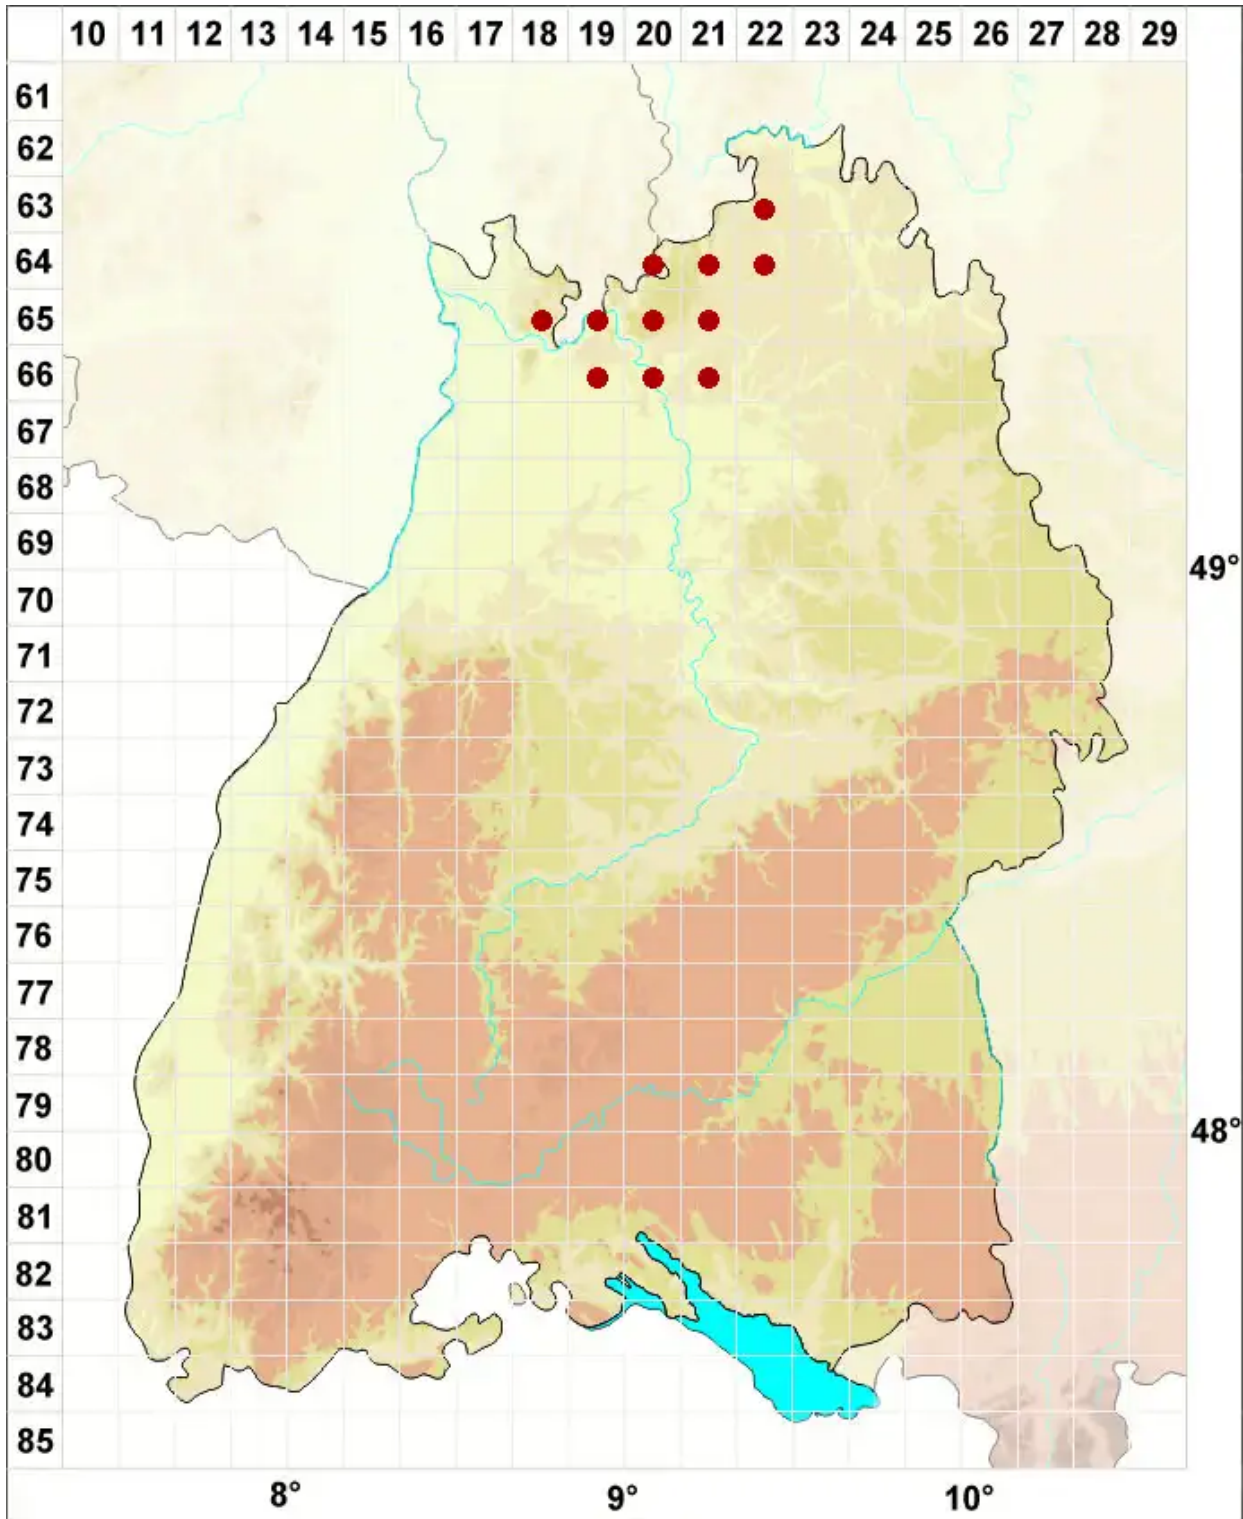

Chrysothrix candelaris (L.) J. R. Laundon

Borken-Schwefelflechte

Legende:

Symbole:
Ausgefülltes Symbol:
Zeitraum von 1980 bis heute (Aktuelle Angabe)
Leeres Symbol:
Zeitraum vor 1980 (Altangabe)
Quadrat: Herbarbeleg