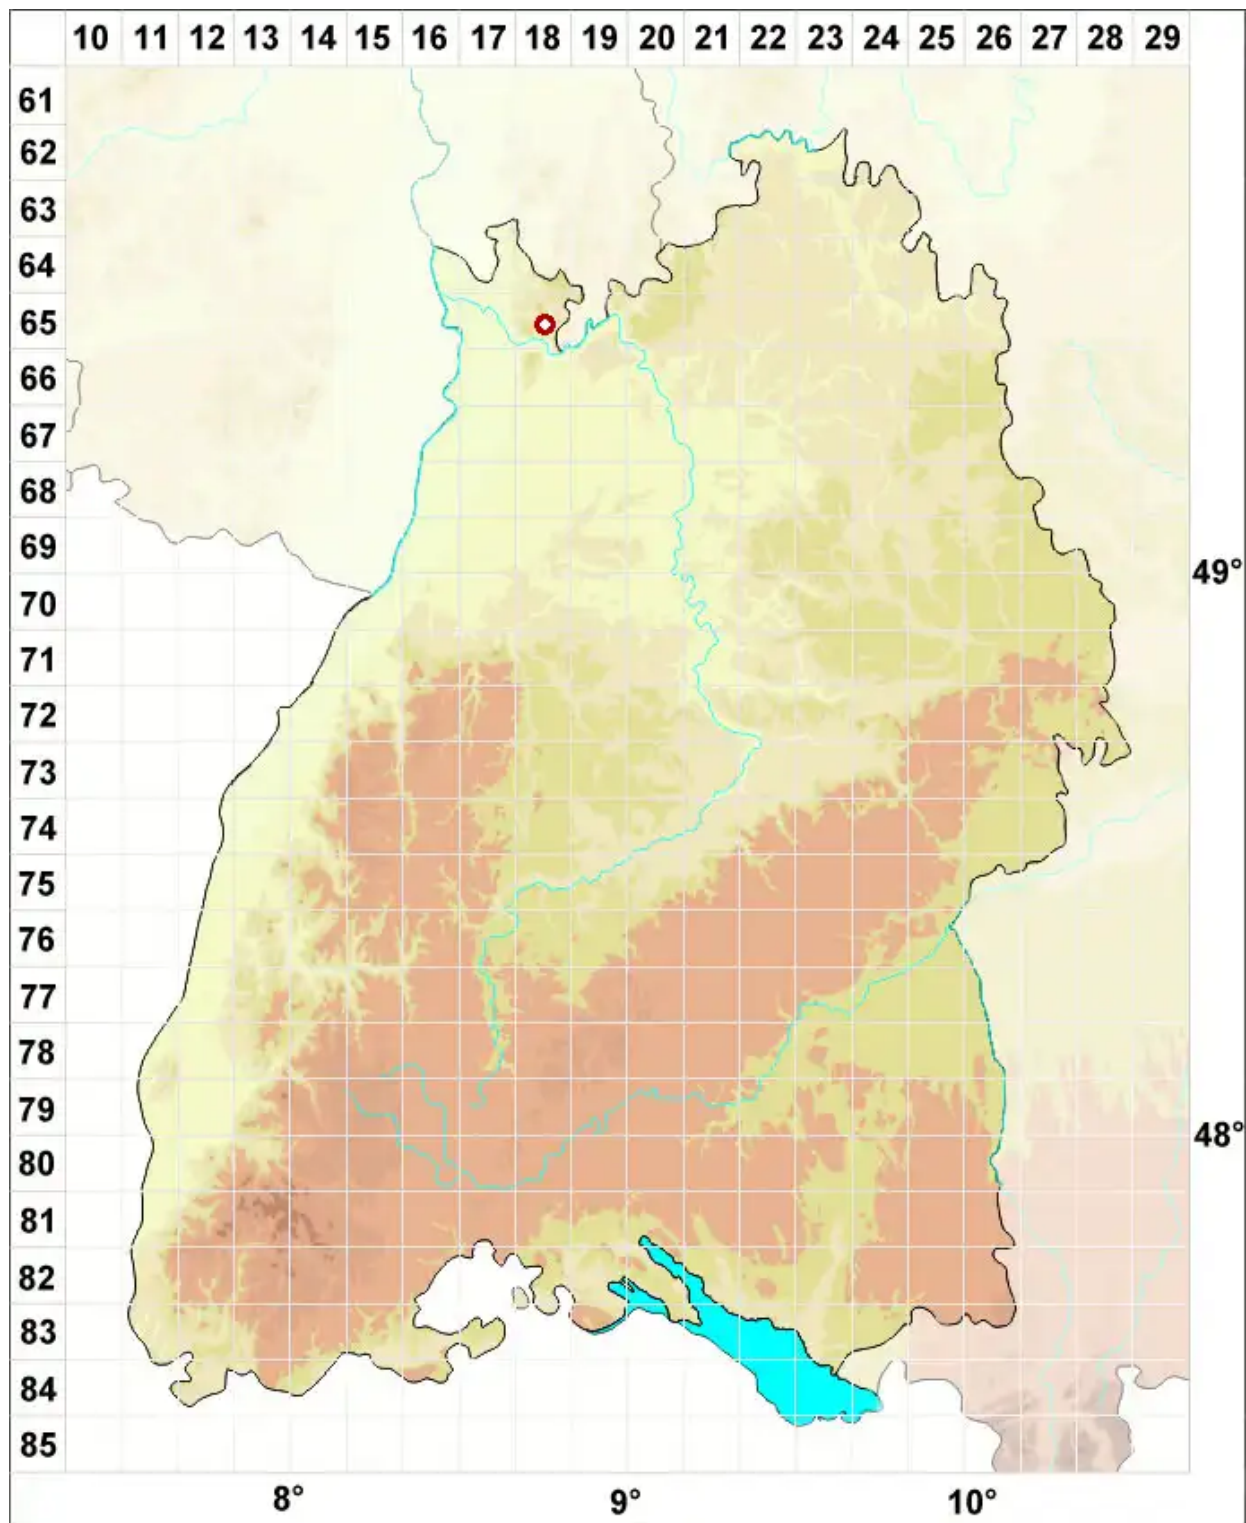

# Chrysothrix caesia (Flot.) Ertz & Tehler

Graublauer Fleckflechte

Legende:

**Symbole:**

Ausgefülltes Symbol:  
Zeitraum von 1980 bis heute (Aktuelle Angabe)

Leeres Symbol:  
Zeitraum vor 1980 (Altangabe)

Quadrat: Herbarbeleg