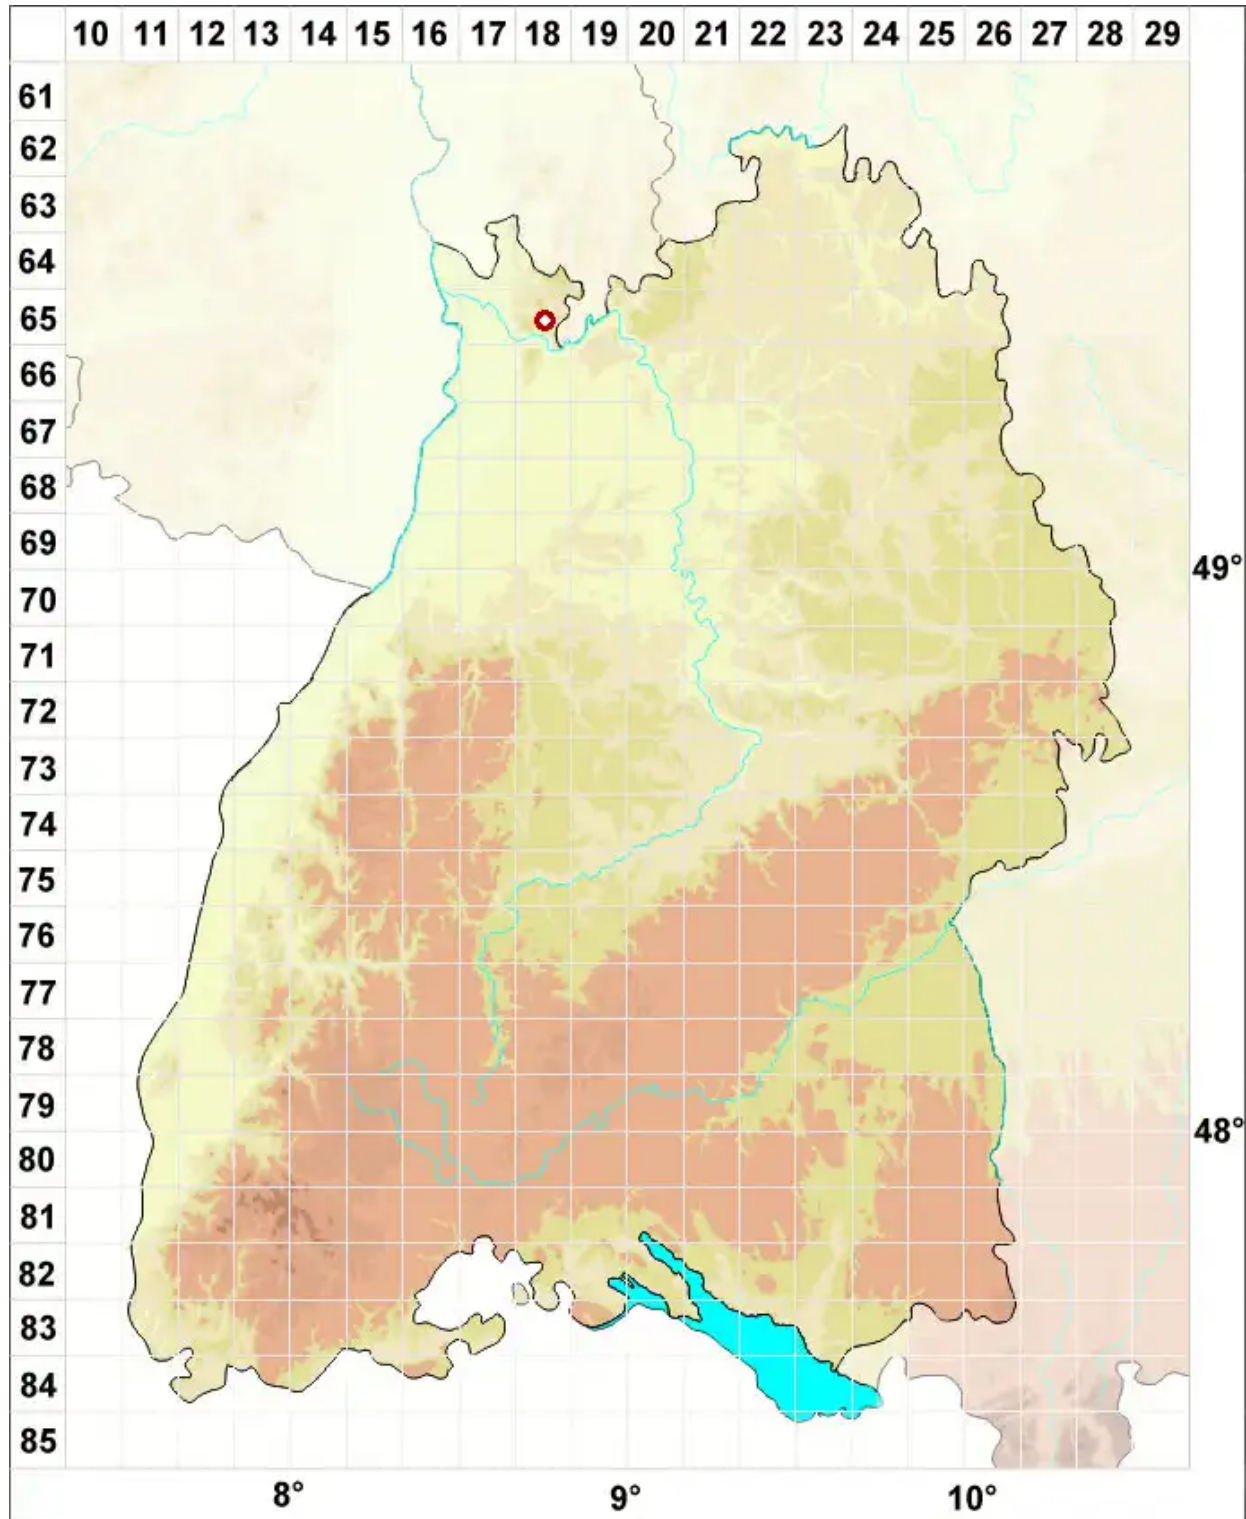

Chrysothrix caesia (Flot.) Ertz & Tehler

Graublauer Fleckflechte

Legende:

- Symbole:**
- Ausgefülltes Symbol:
Zeitraum von 1980 bis heute (Aktuelle Angabe)
 - Leeres Symbol:
Zeitraum vor 1980 (Altangabe)
 - Quadrat: Herbarbeleg