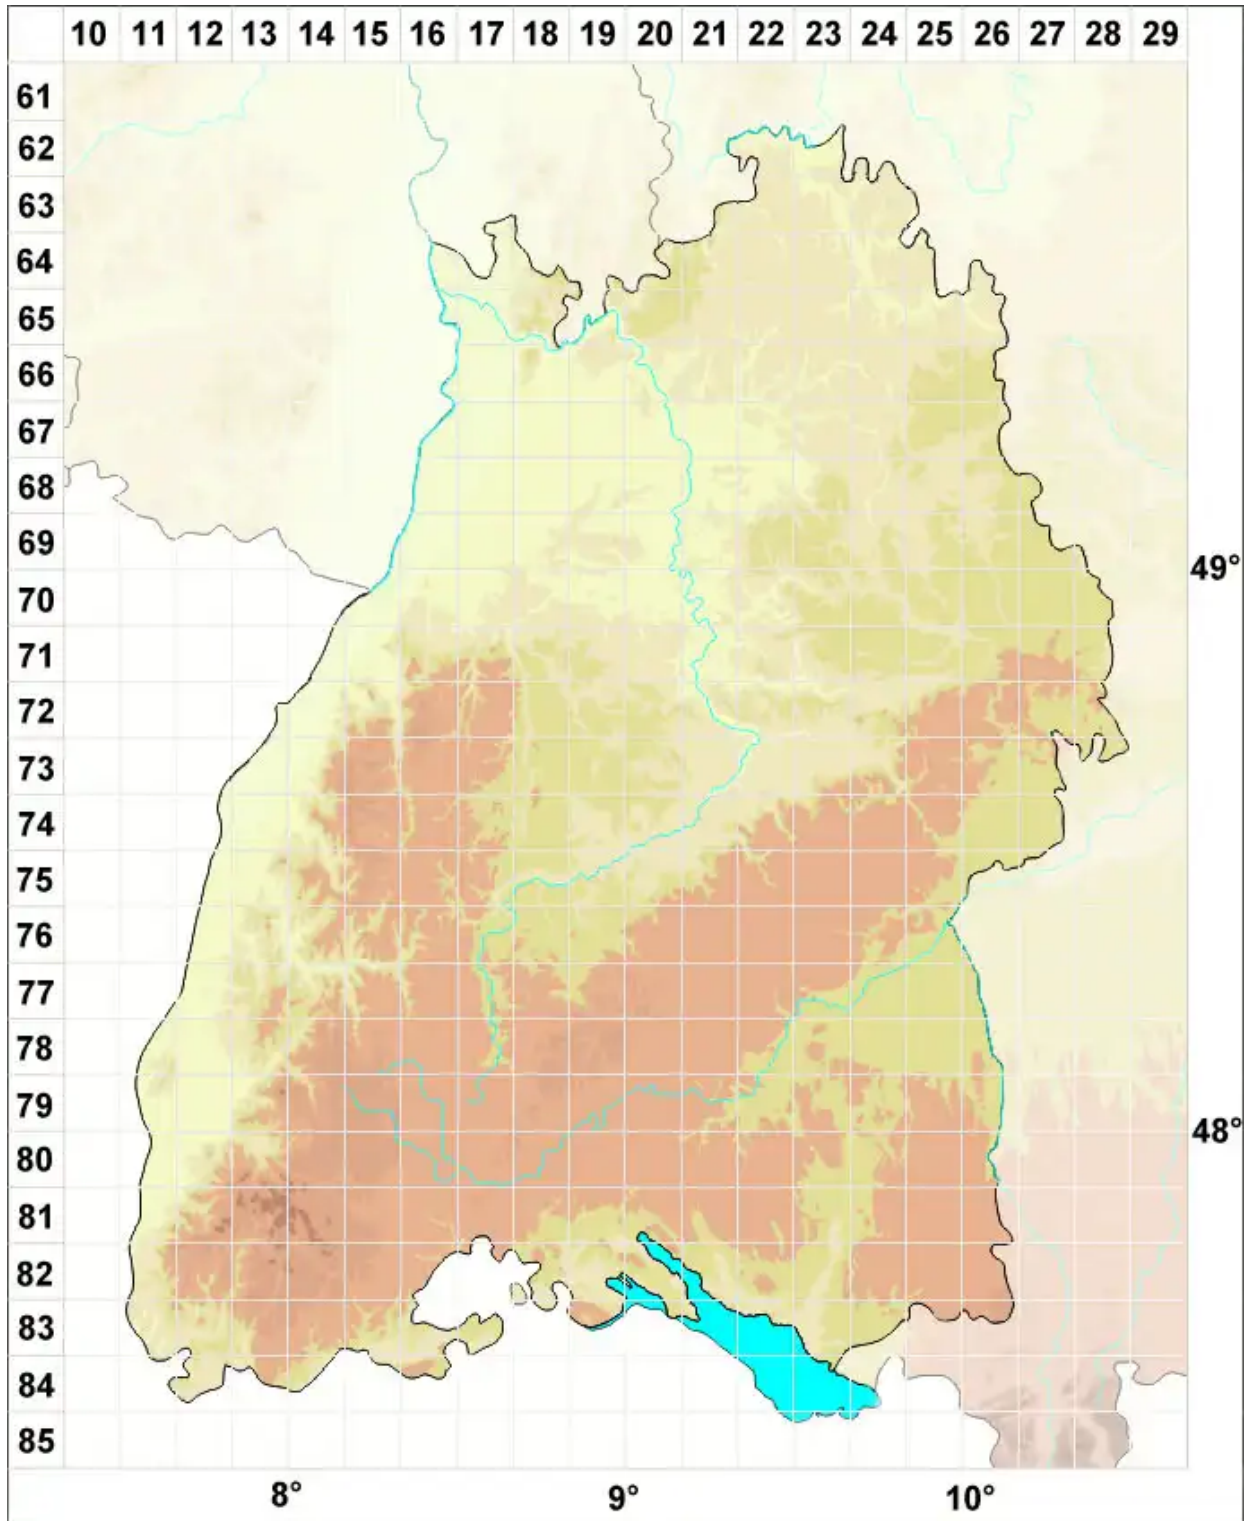

Chrysothricaceae

Legende:

Symbole:
Ausgefülltes Symbol:
Zeitraum von 1980 bis heute (Aktuelle Angabe)
Leeres Symbol:
Zeitraum vor 1980 (Altangabe)
Quadrat: Herbarbeleg