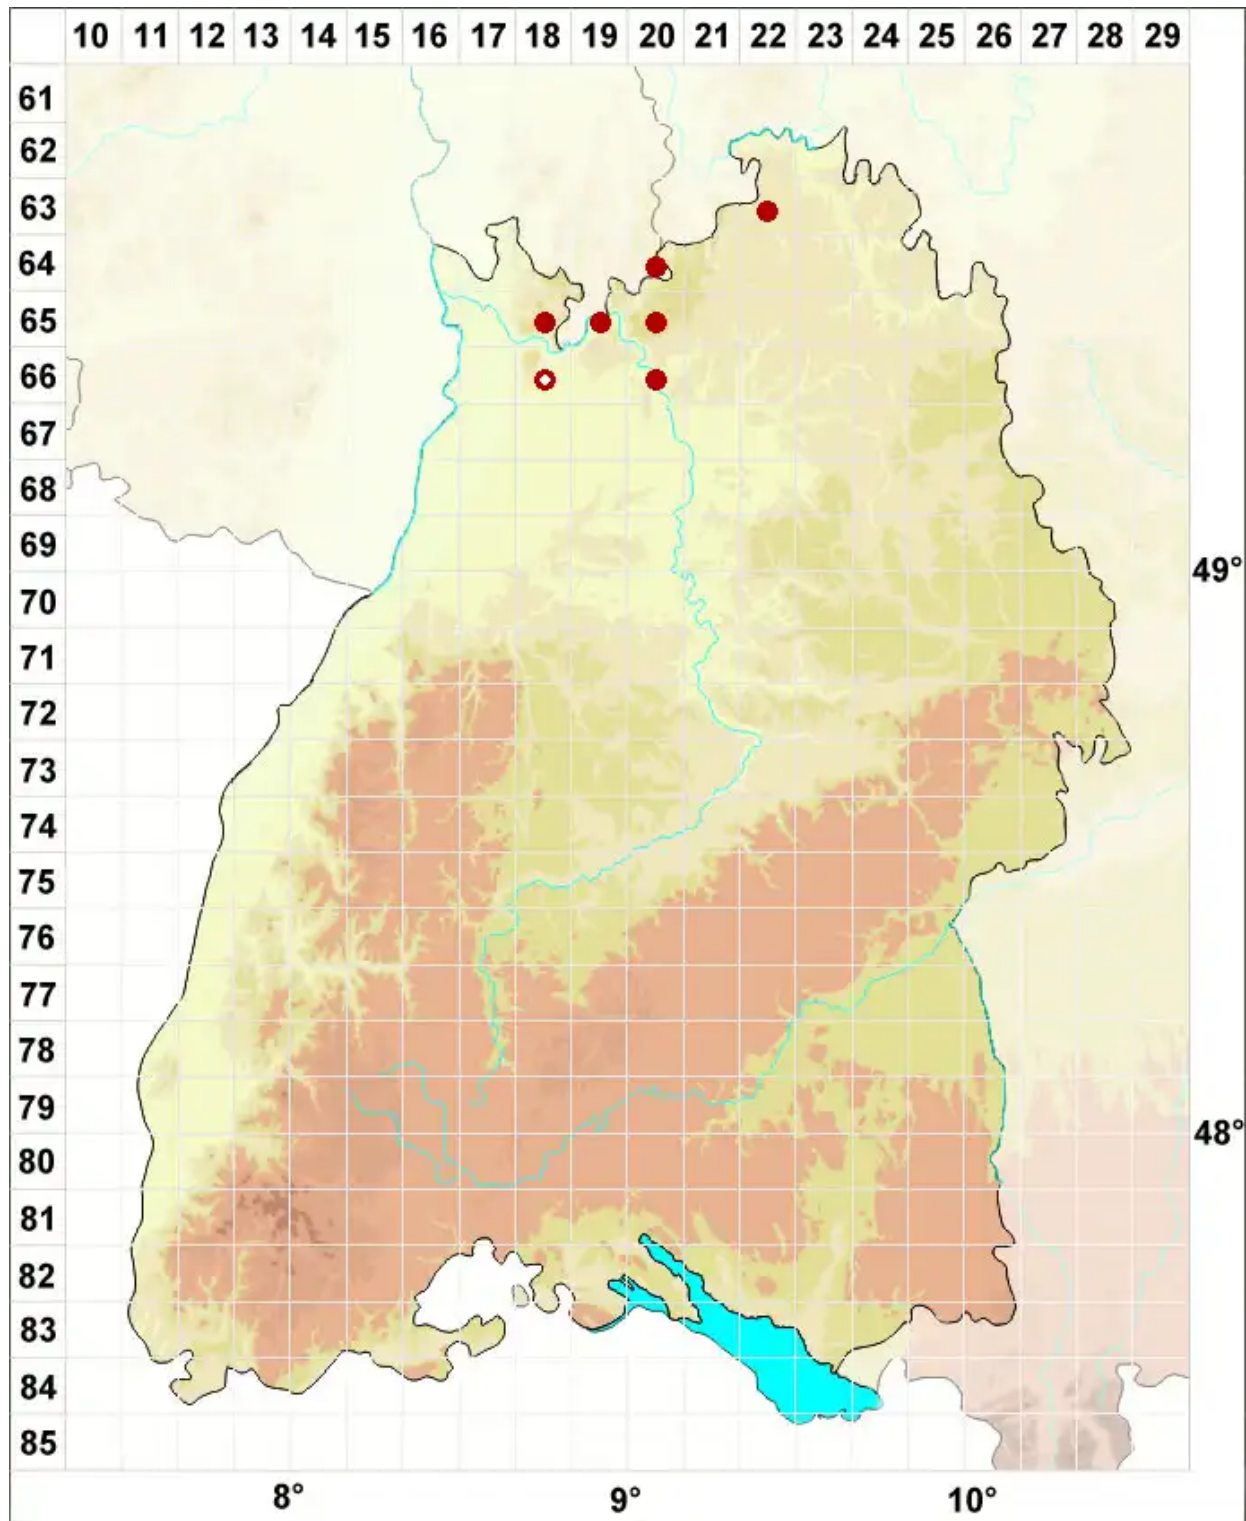

# Chaenothecopsis pusilla (Flörke) A. F. W. Schmidt

Legende:

**Symbole:**

Ausgefülltes Symbol:  
Zeitraum von 1980 bis heute (Aktuelle Angabe)

Leeres Symbol:  
Zeitraum vor 1980 (Altangabe)

Quadrat: Herbarbeleg