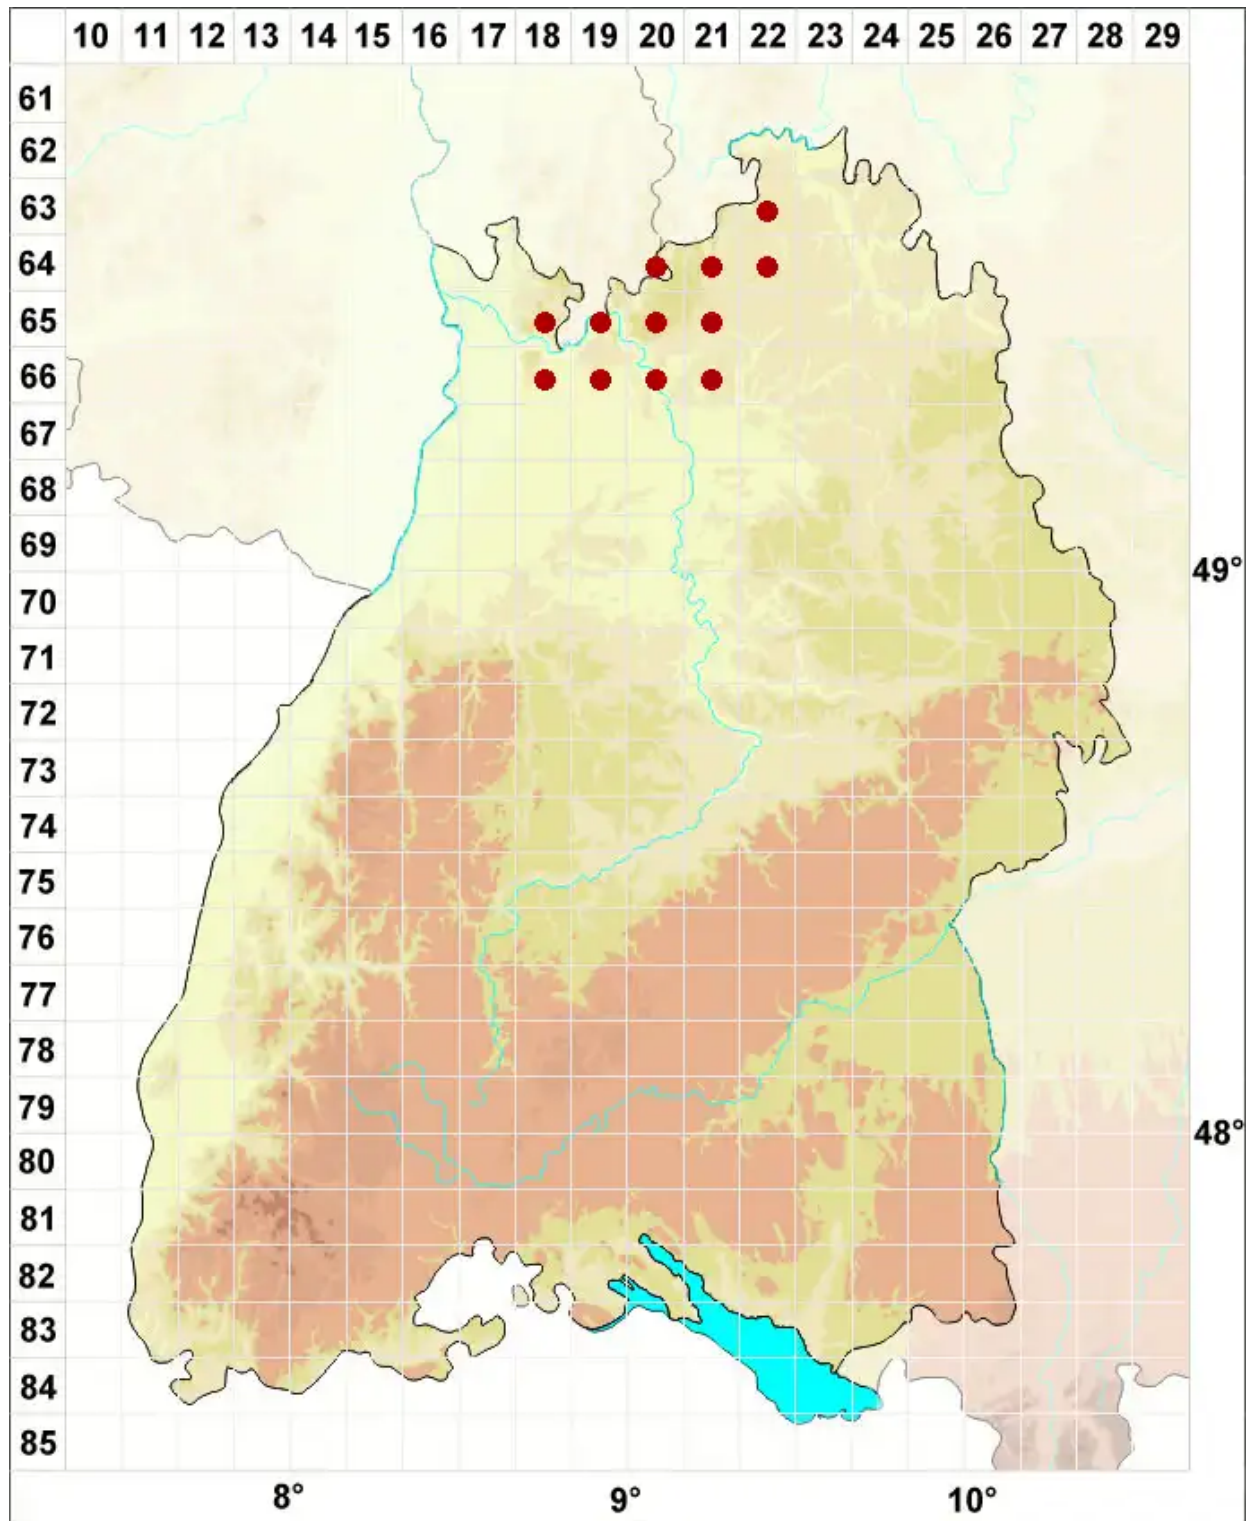

# Chaenotheca trichialis (Ach.) Th. Fr.

Haarfeine Stechnadel

Legende:

**Symbole:**

Ausgefülltes Symbol:  
Zeitraum von 1980 bis heute (Aktuelle Angabe)

Leeres Symbol:  
Zeitraum vor 1980 (Altangabe)

Quadrat: Herbarbeleg