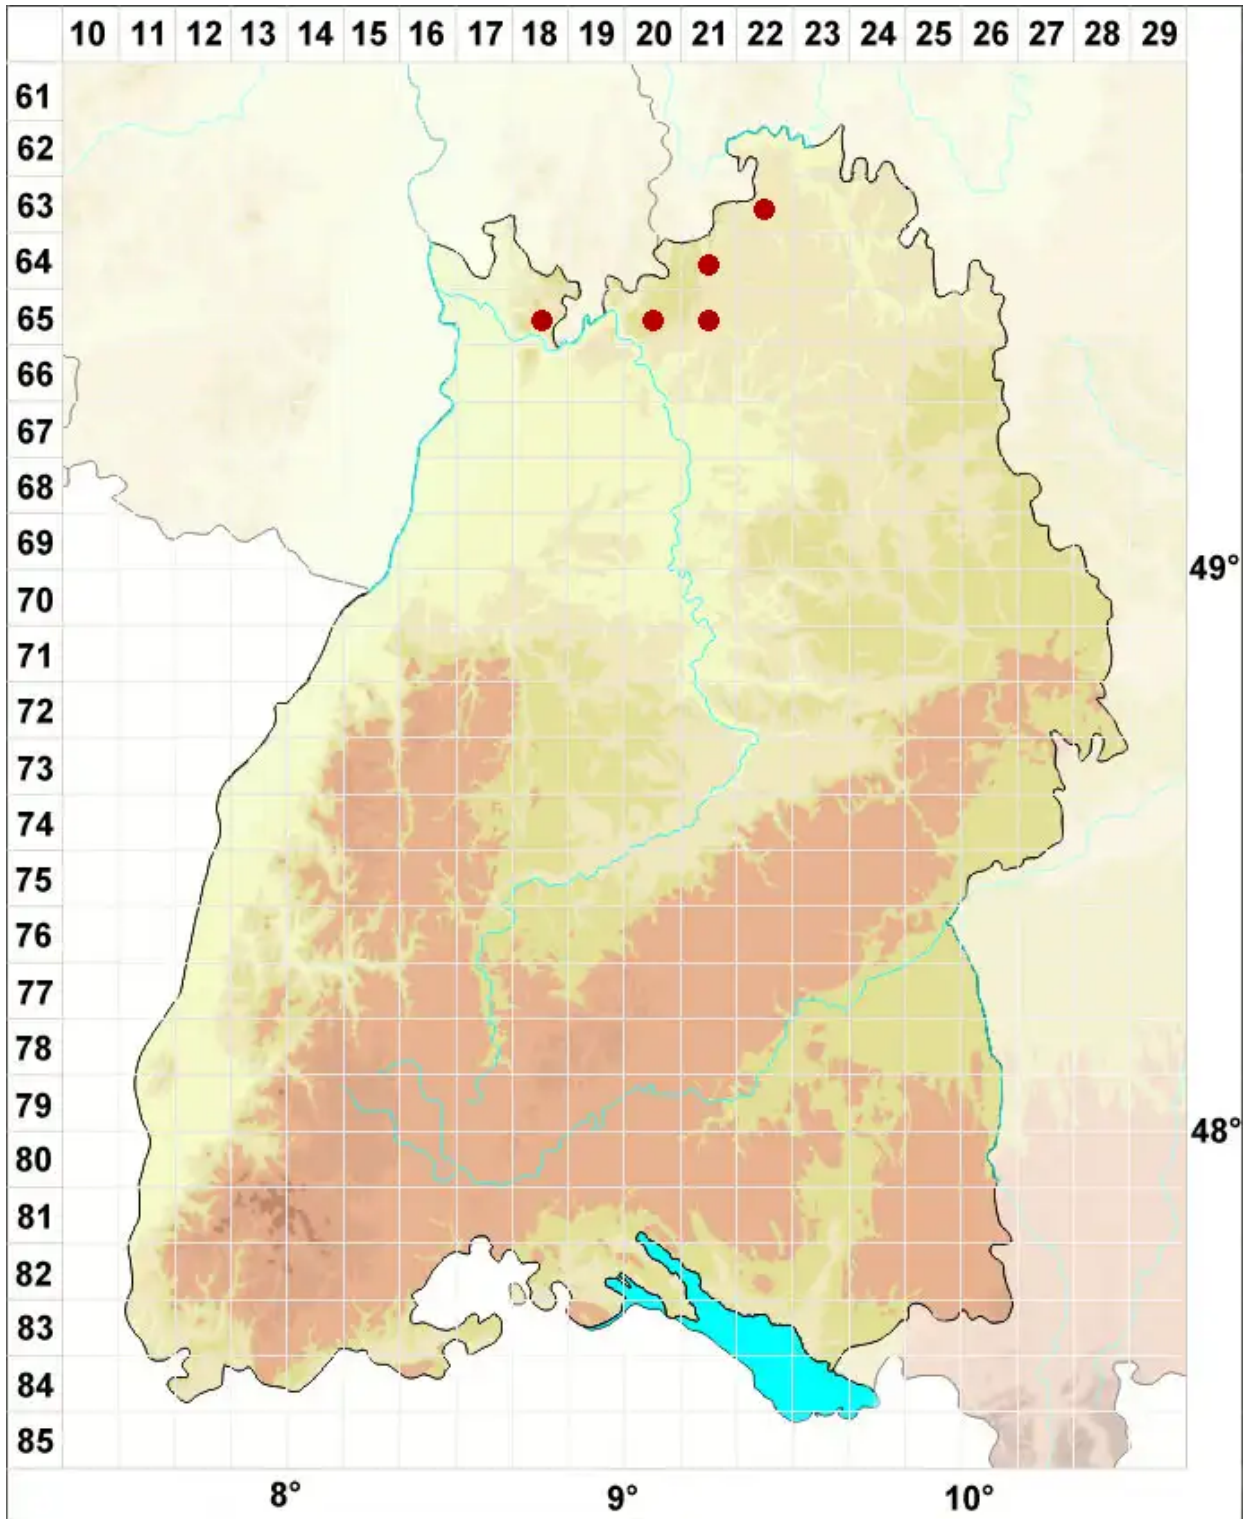

# Chaenotheca stemonea (Ach.) Müll. Arg.

Fädige Stecknadel

Legende:

**Symbole:**  
Ausgefülltes Symbol:  
Zeitraum von 1980 bis heute (Aktuelle Angabe)  
Leeres Symbol:  
Zeitraum vor 1980 (Altangabe)  
Quadrat: Herbarbeleg