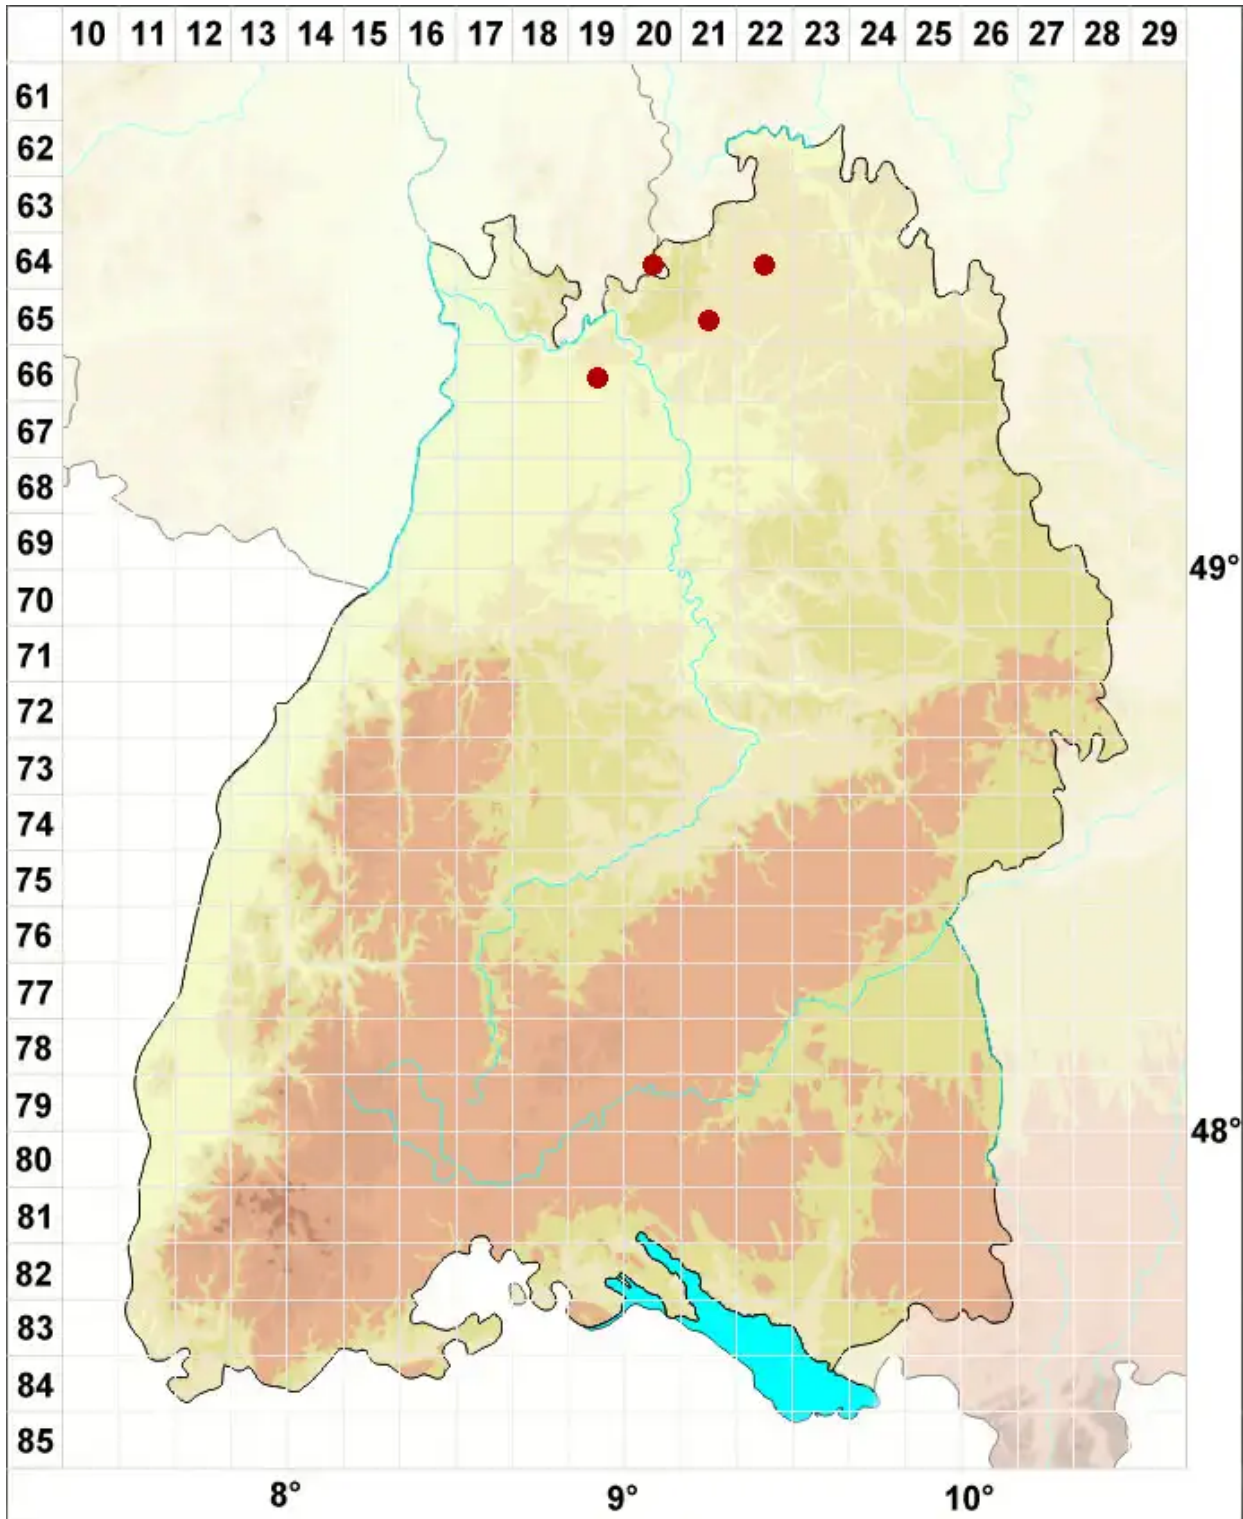

# Chaenotheca phaeocephala (Turner) Th. Fr.

Dunkelköpfige Stecknadel

Legende:

- Symbole:**  
Ausgefülltes Symbol:  
Zeitraum von 1980 bis heute (Aktuelle Angabe)  
Leeres Symbol:  
Zeitraum vor 1980 (Altangabe)  
Quadrat: Herbarbeleg