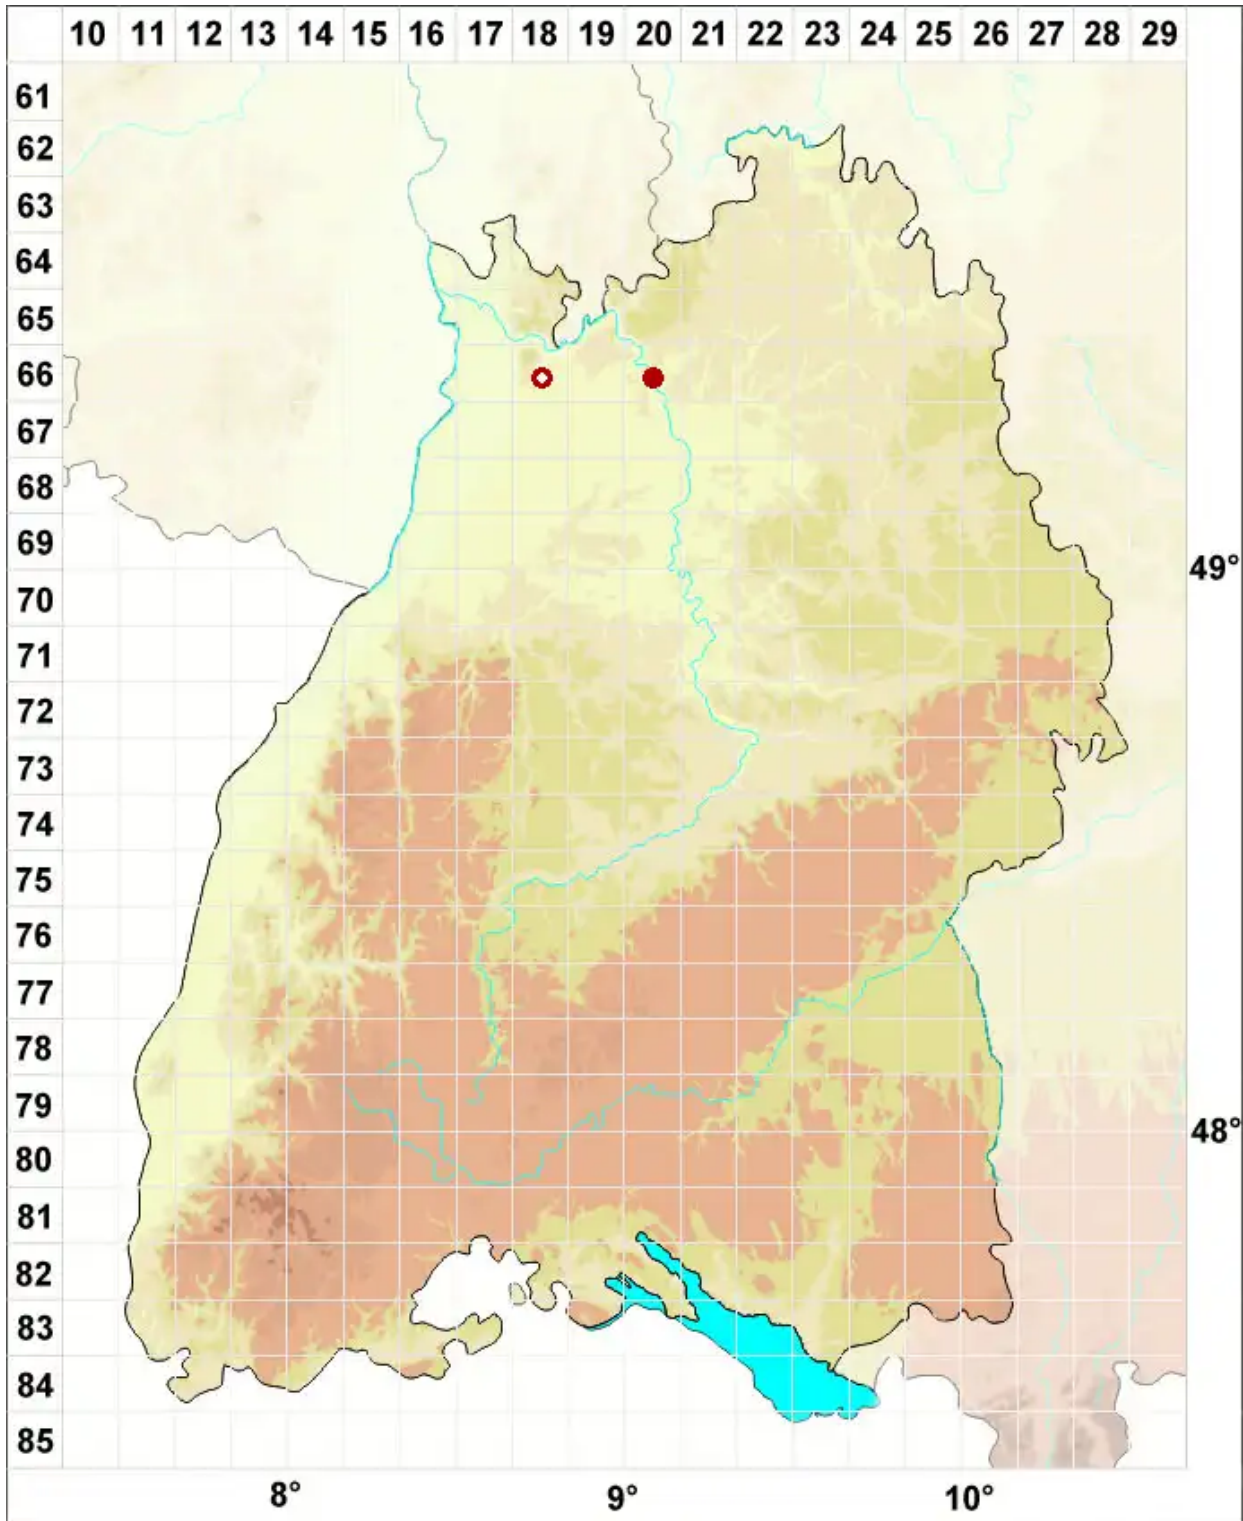

# Chaenotheca hispidula (Ach.) Zahlbr.

Raue Stecknadel

Legende:

- Symbole:**
- Ausgefülltes Symbol:  
Zeitraum von 1980 bis heute (Aktuelle Angabe)
  - Leeres Symbol:  
Zeitraum vor 1980 (Altangabe)
  - Quadrat: Herbarbeleg