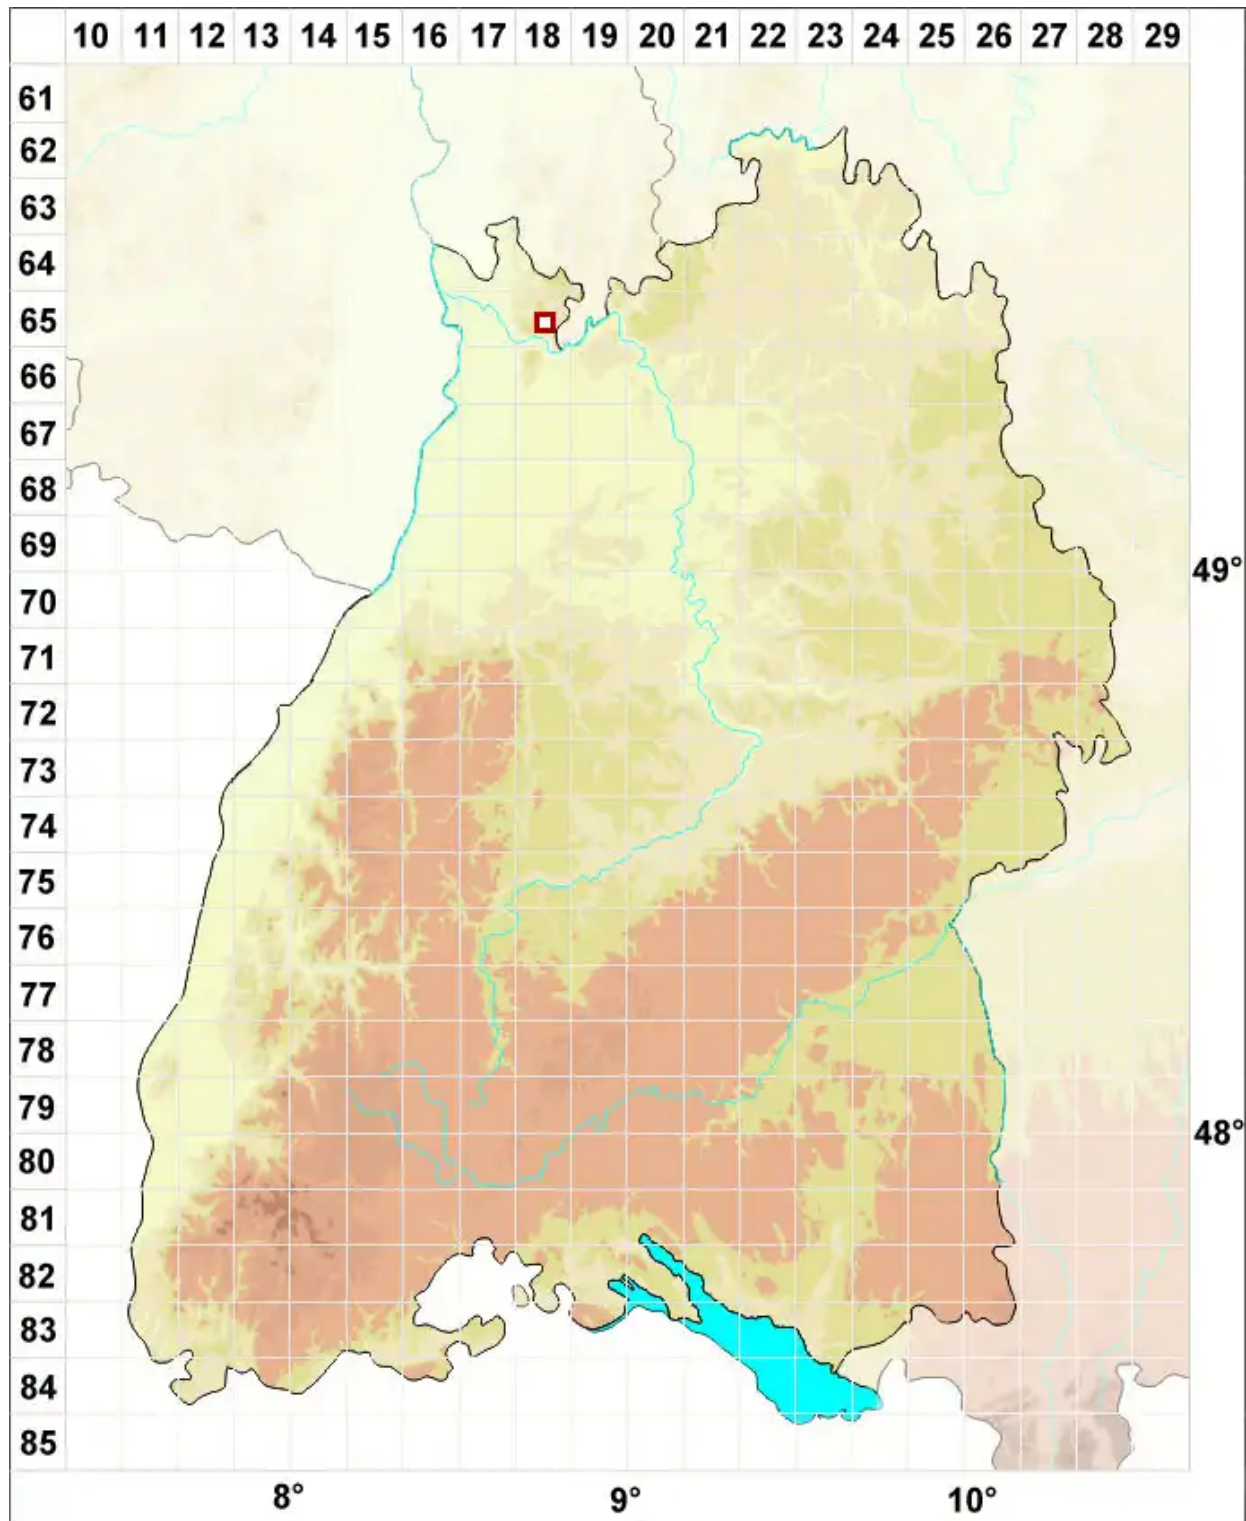

# Chaenotheca gracilentata (Ach.) Mattsson & Middelb.

Schlanke Stecknadel

Legende:

**Symbole:**  
Ausgefülltes Symbol:  
Zeitraum von 1980 bis heute (Aktuelle Angabe)  
Leeres Symbol:  
Zeitraum vor 1980 (Altangabe)  
Quadrat: Herbarbeleg