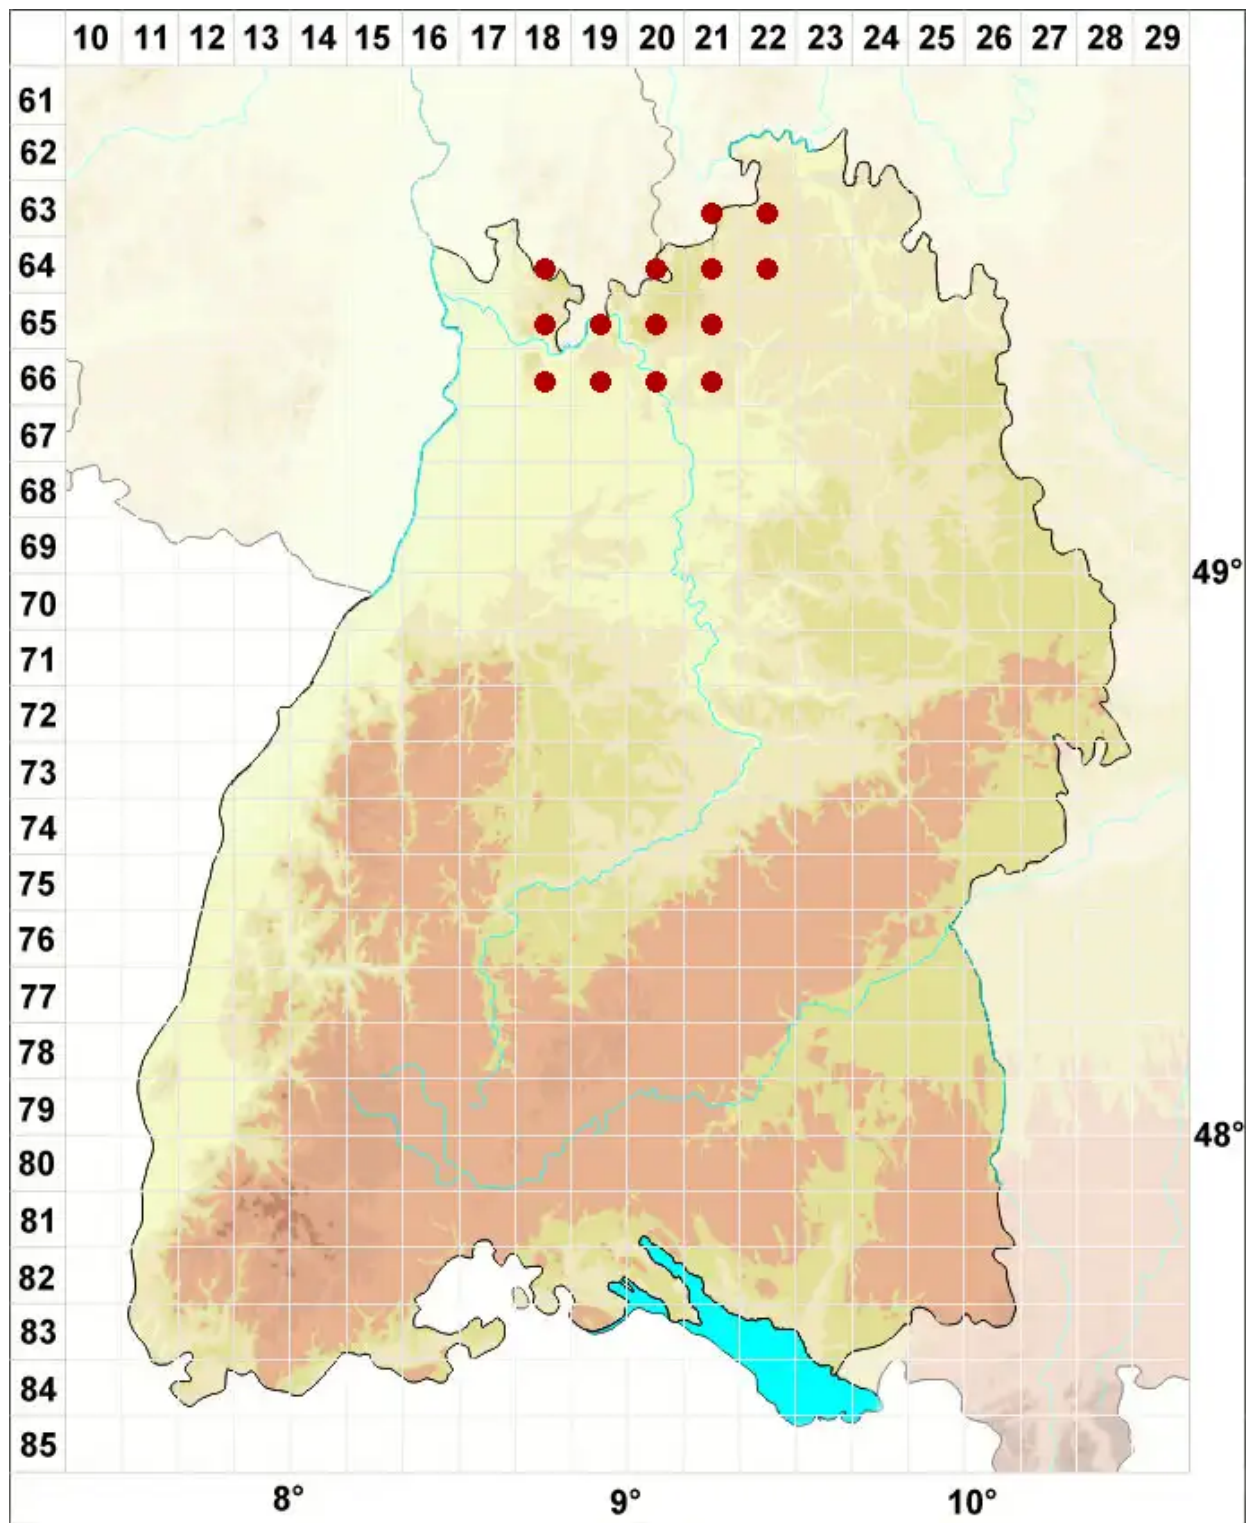

Chaenotheca ferruginea (Turner ex Sm.) Mig.

Rostfarbene Stecknadel

Legende:

Symbole:

Ausgefülltes Symbol:
Zeitraum von 1980 bis heute (Aktuelle Angabe)

Leeres Symbol:
Zeitraum vor 1980 (Altangabe)

Quadrat: Herbarbeleg