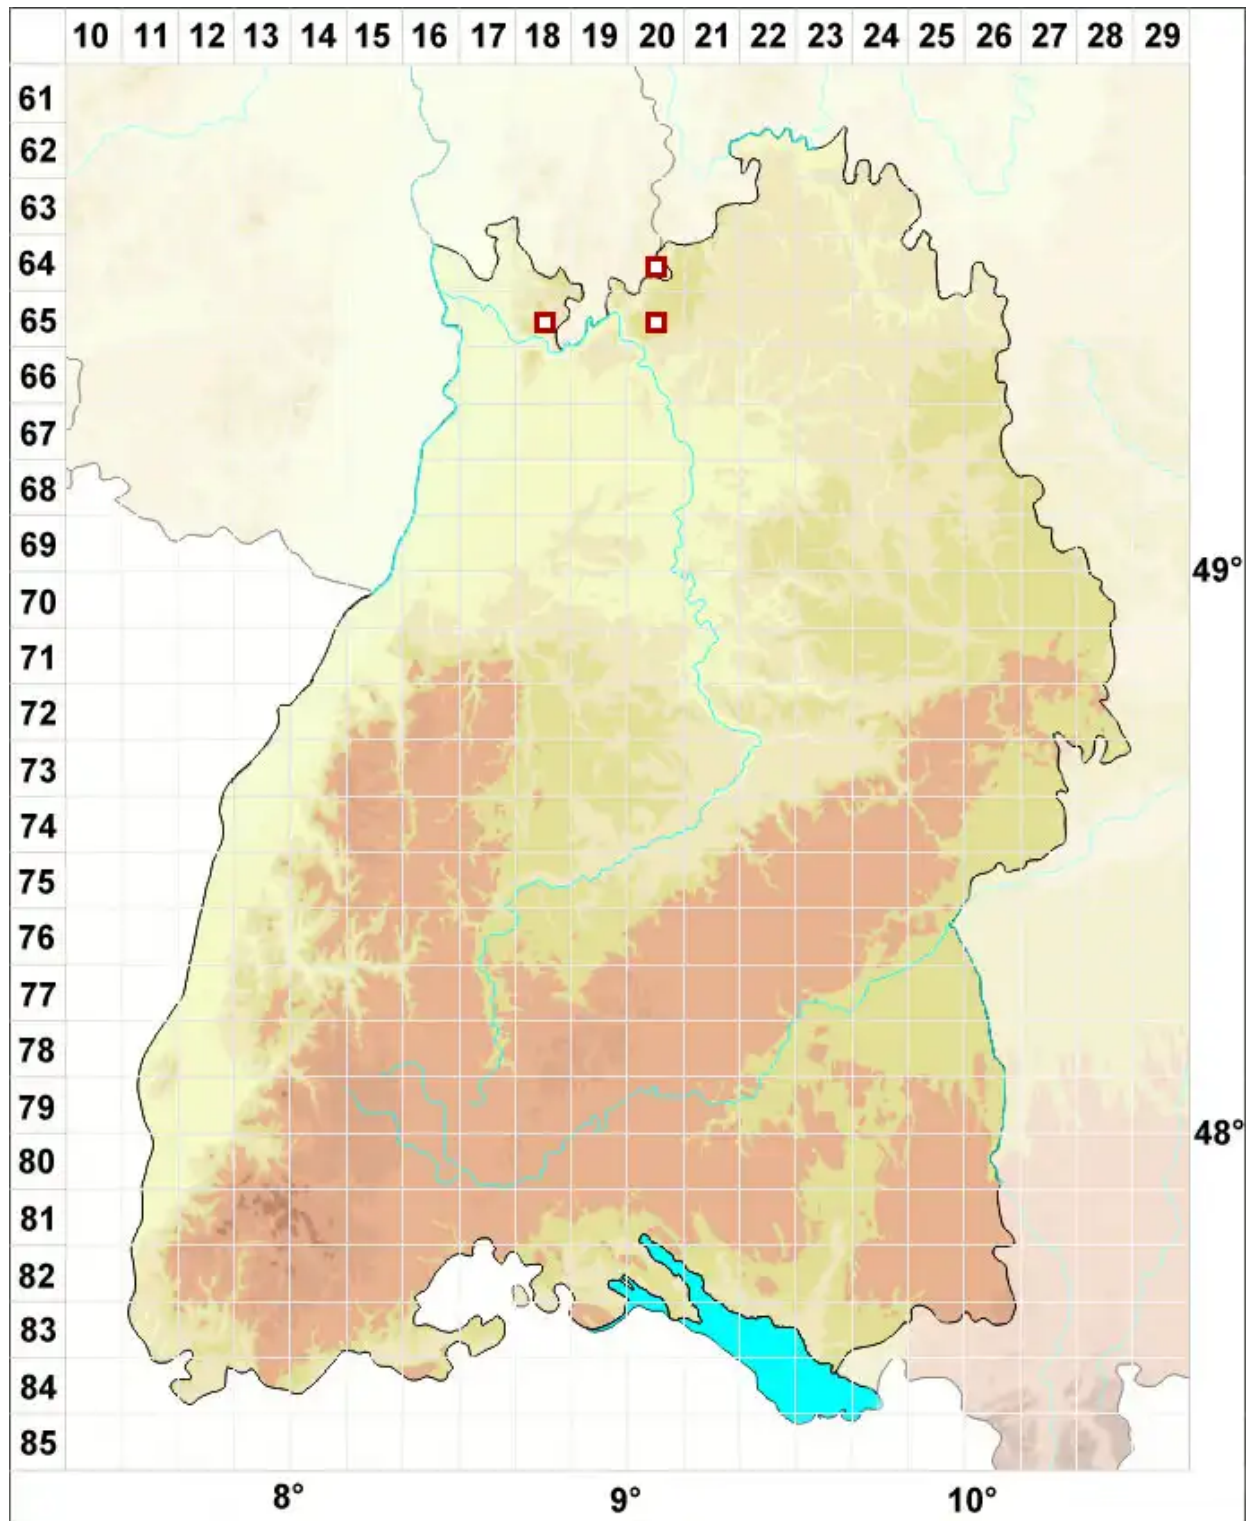

Cetrelia olivetorum (Nyl.) W. L. Culb. & C. F. Culb.

Oliven-Schüsselflechte

Legende:

Symbole:
Ausgefülltes Symbol:
Zeitraum von 1980 bis heute (Aktuelle Angabe)
Leeres Symbol:
Zeitraum vor 1980 (Altangabe)
Quadrat: Herbarbeleg