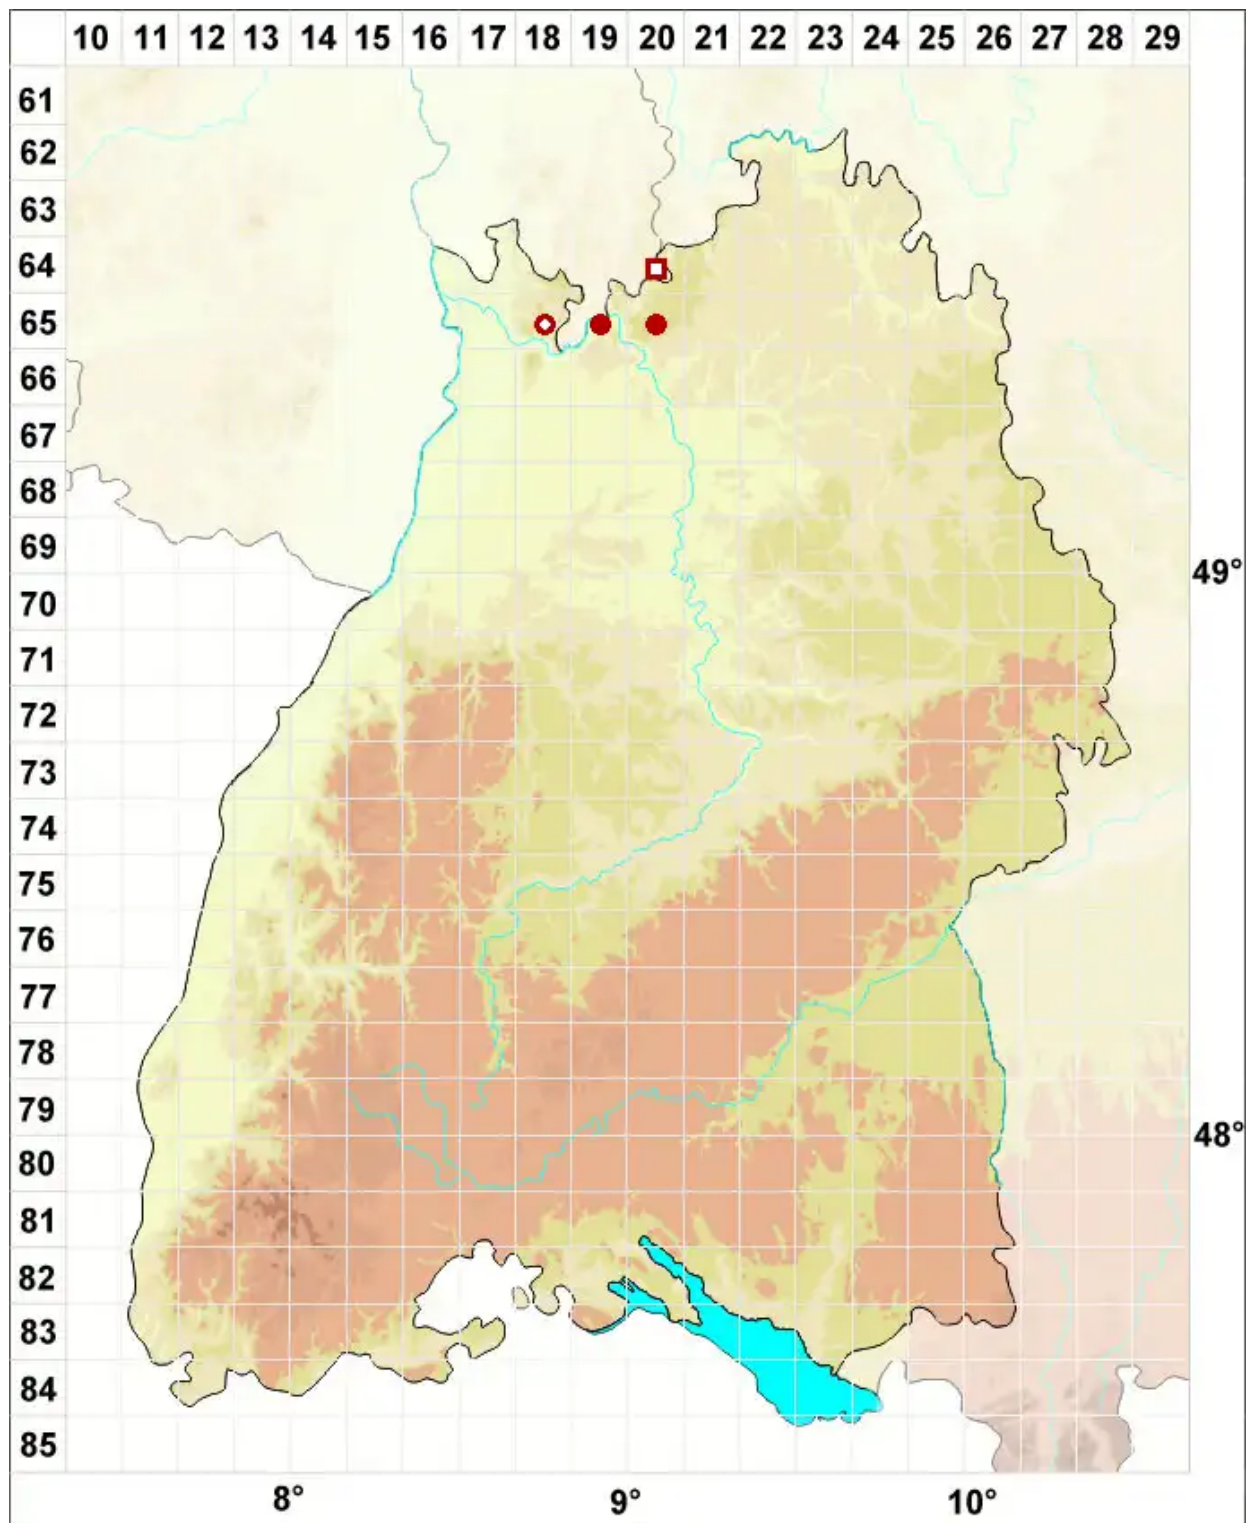

Cetrelia cetrarioides (Delise ex Duby) W. L. Culb. & C. F. Culb

Lederschild-Schüsselflechte

Legende:

Symbole:

Ausgefülltes Symbol:
Zeitraum von 1980 bis heute (Aktuelle Angabe)

Leeres Symbol:
Zeitraum vor 1980 (Altangabe)

Quadrat: Herbarbeleg