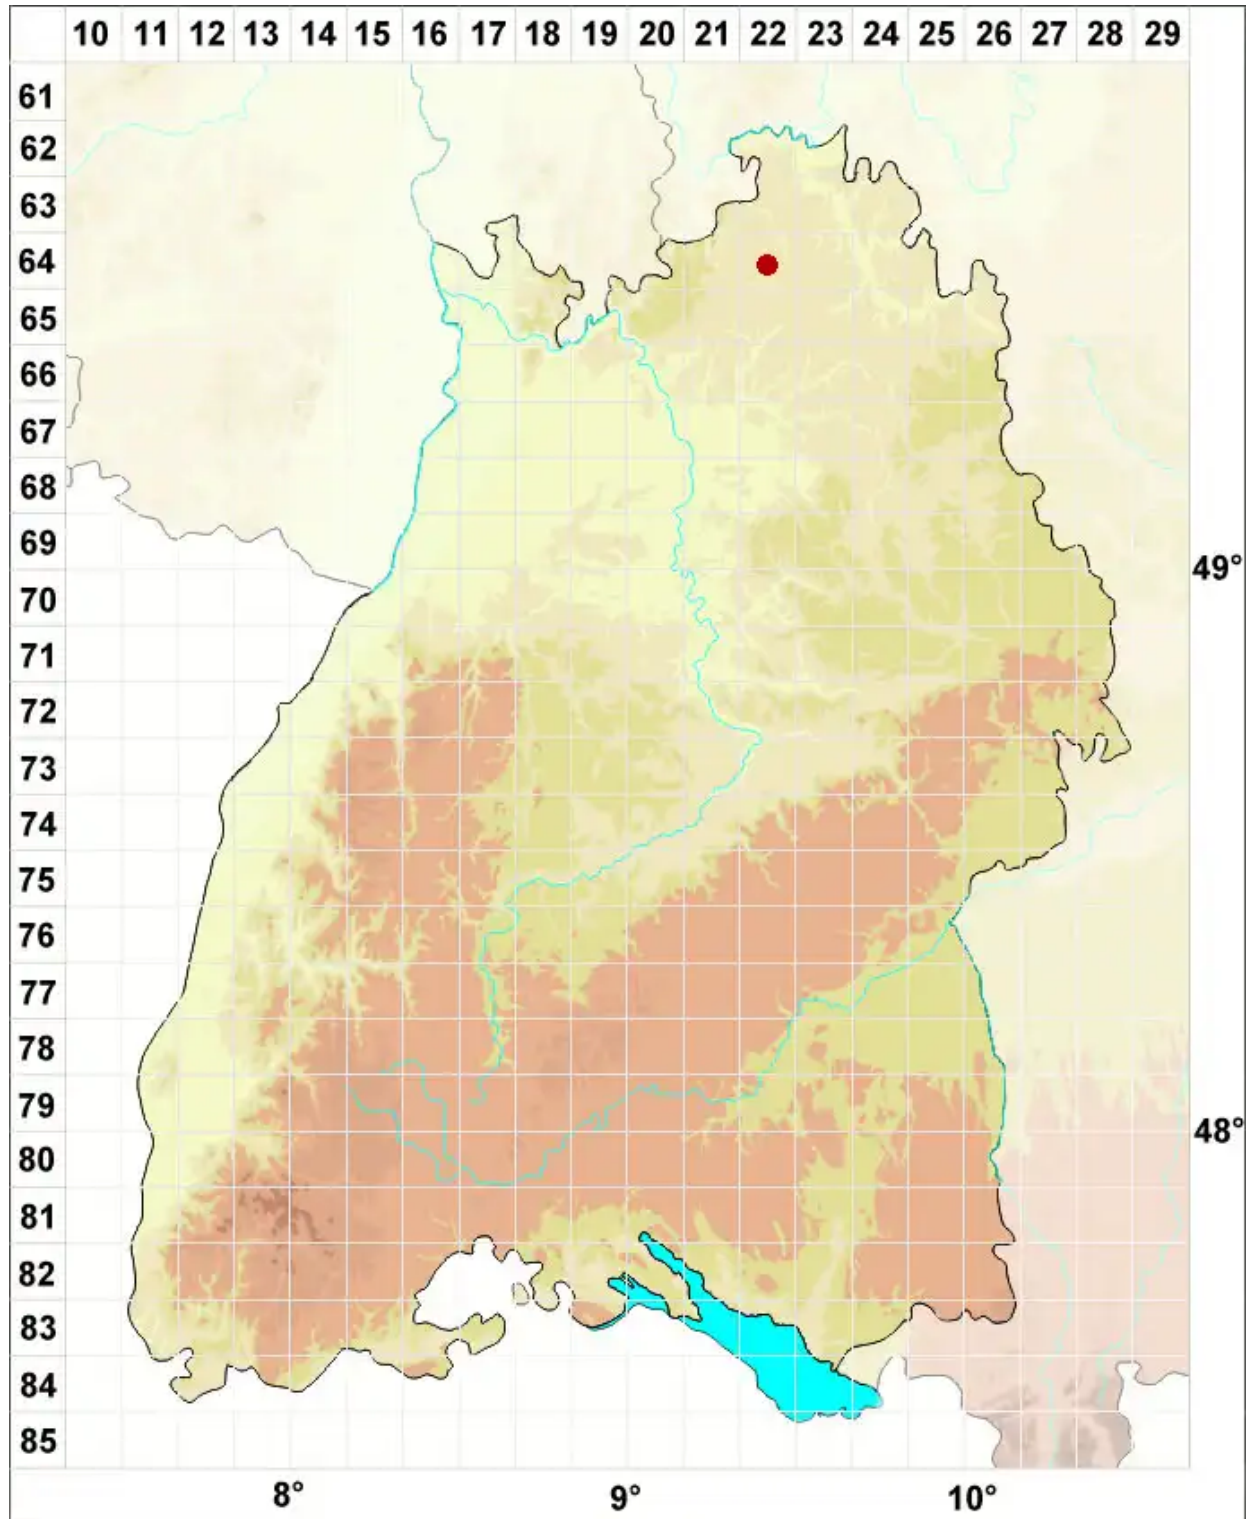

Cetraria aculeata (Schreb.) Fr.

Stachel-Hornflechte

Legende:

- Symbole:**
- Ausgefülltes Symbol:
Zeitraum von 1980 bis heute (Aktuelle Angabe)
 - Leeres Symbol:
Zeitraum vor 1980 (Altangabe)
 - Quadrat: Herbarbeleg