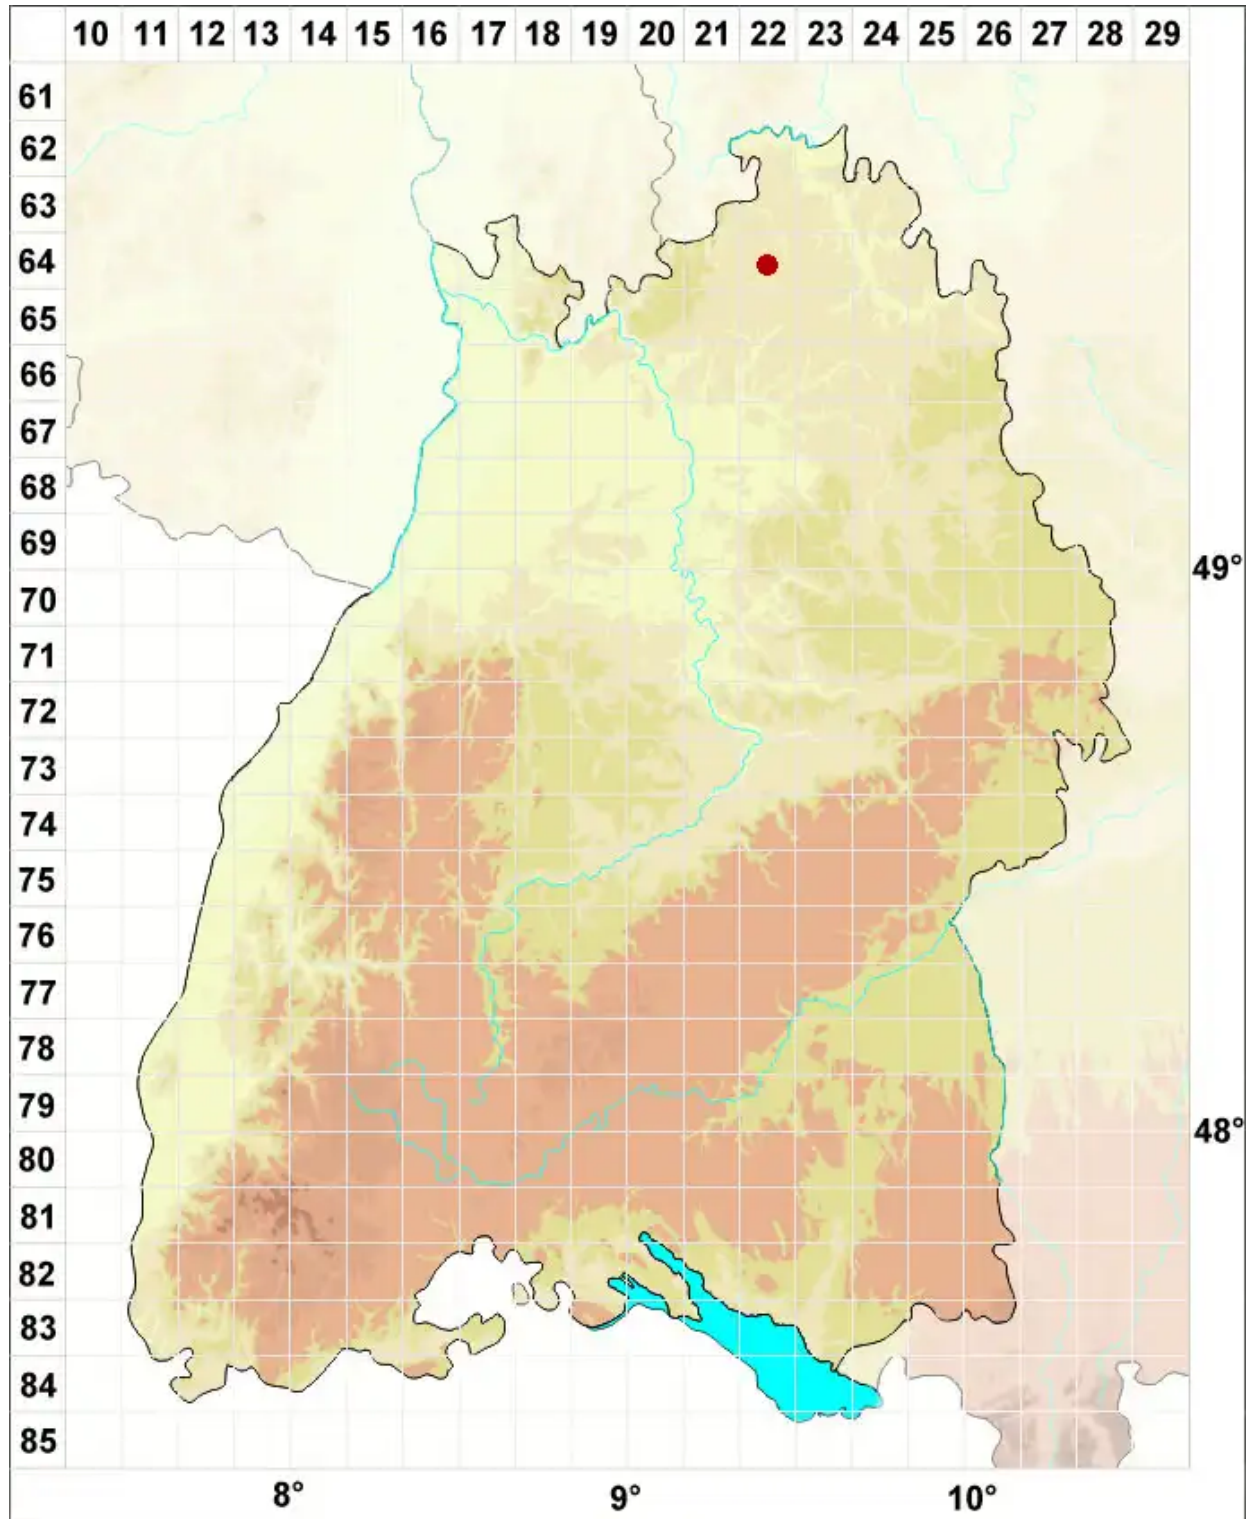

Cetraria aculeata (Schreb.) Fr.

Stachel-Hornflechte

Legende:

- Symbole:**
- Ausgefülltes Symbol:
Zeitraum von 1980 bis heute (Aktuelle Angabe)
 - Leeres Symbol:
Zeitraum vor 1980 (Altangabe)
 - Quadrat: Herbarbeleg