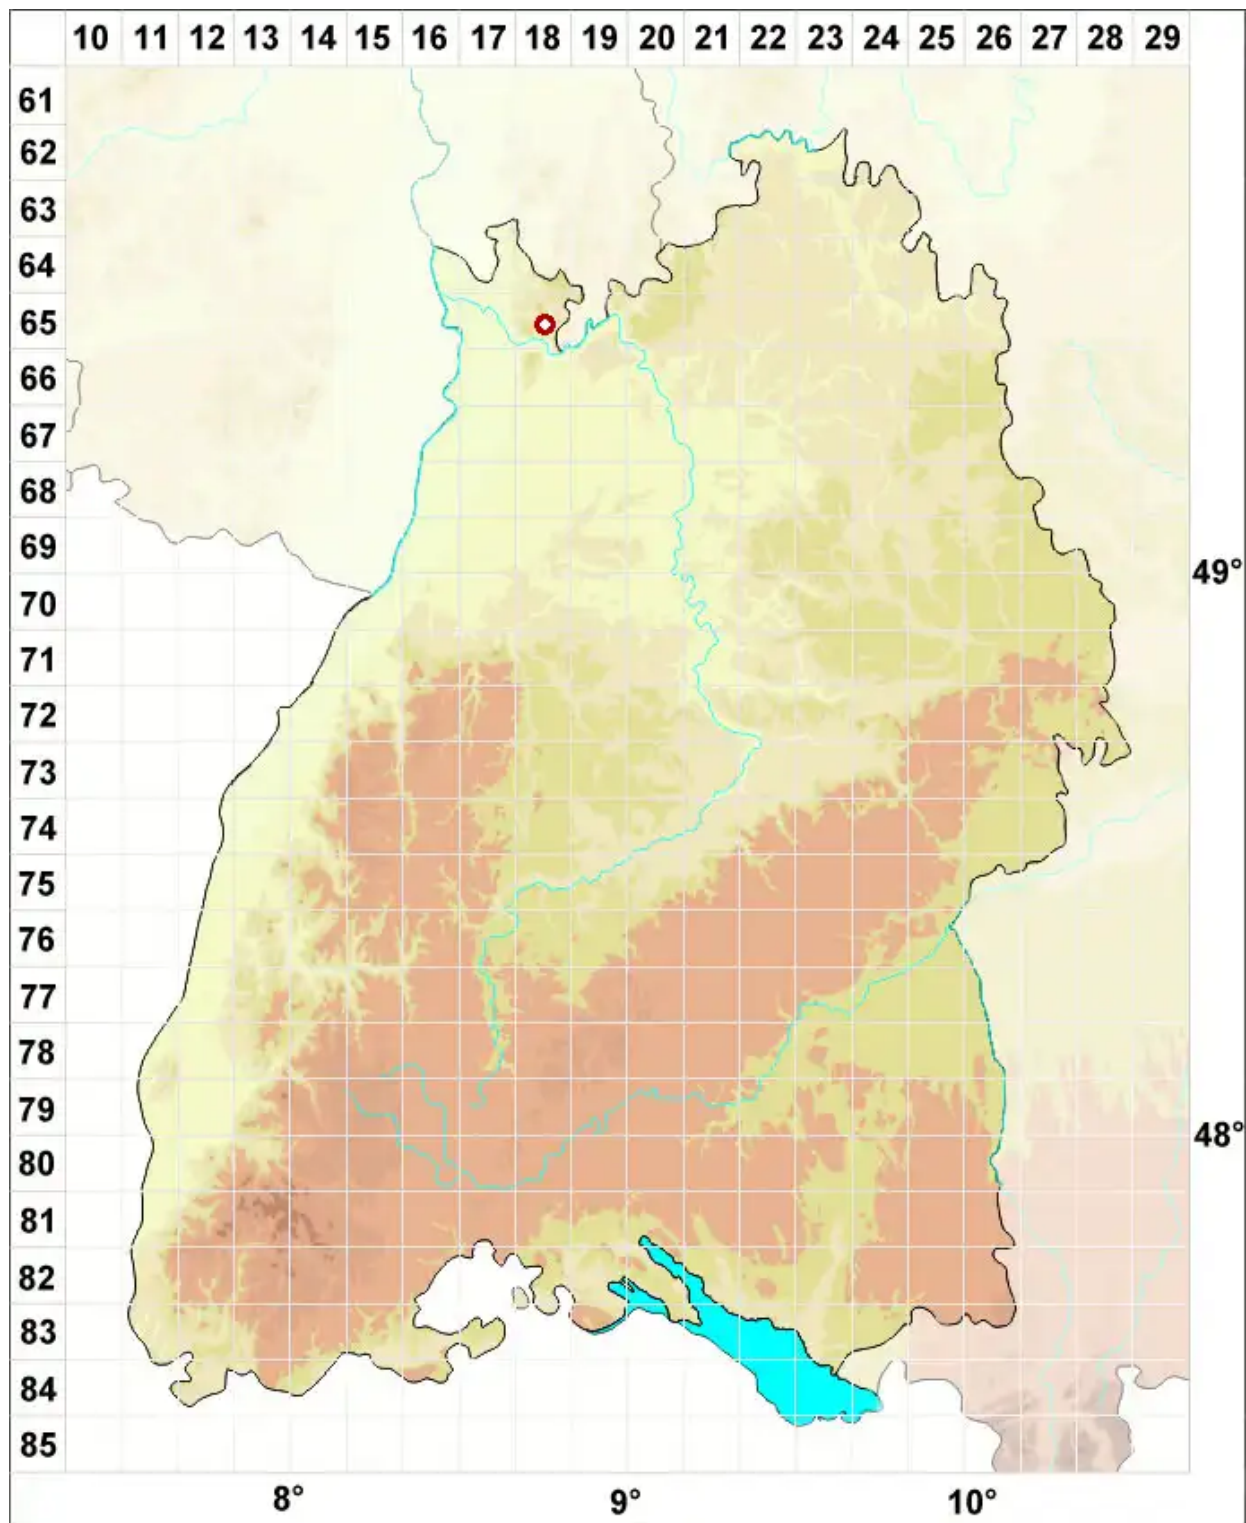

Caloplaca luteoalba (Turner) Th. Fr.

Weißgelber Schönfleck

Legende:

Symbole:
Ausgefülltes Symbol:
Zeitraum von 1980 bis heute (Aktuelle Angabe)
Leeres Symbol:
Zeitraum vor 1980 (Altangabe)
Quadrat: Herbarbeleg