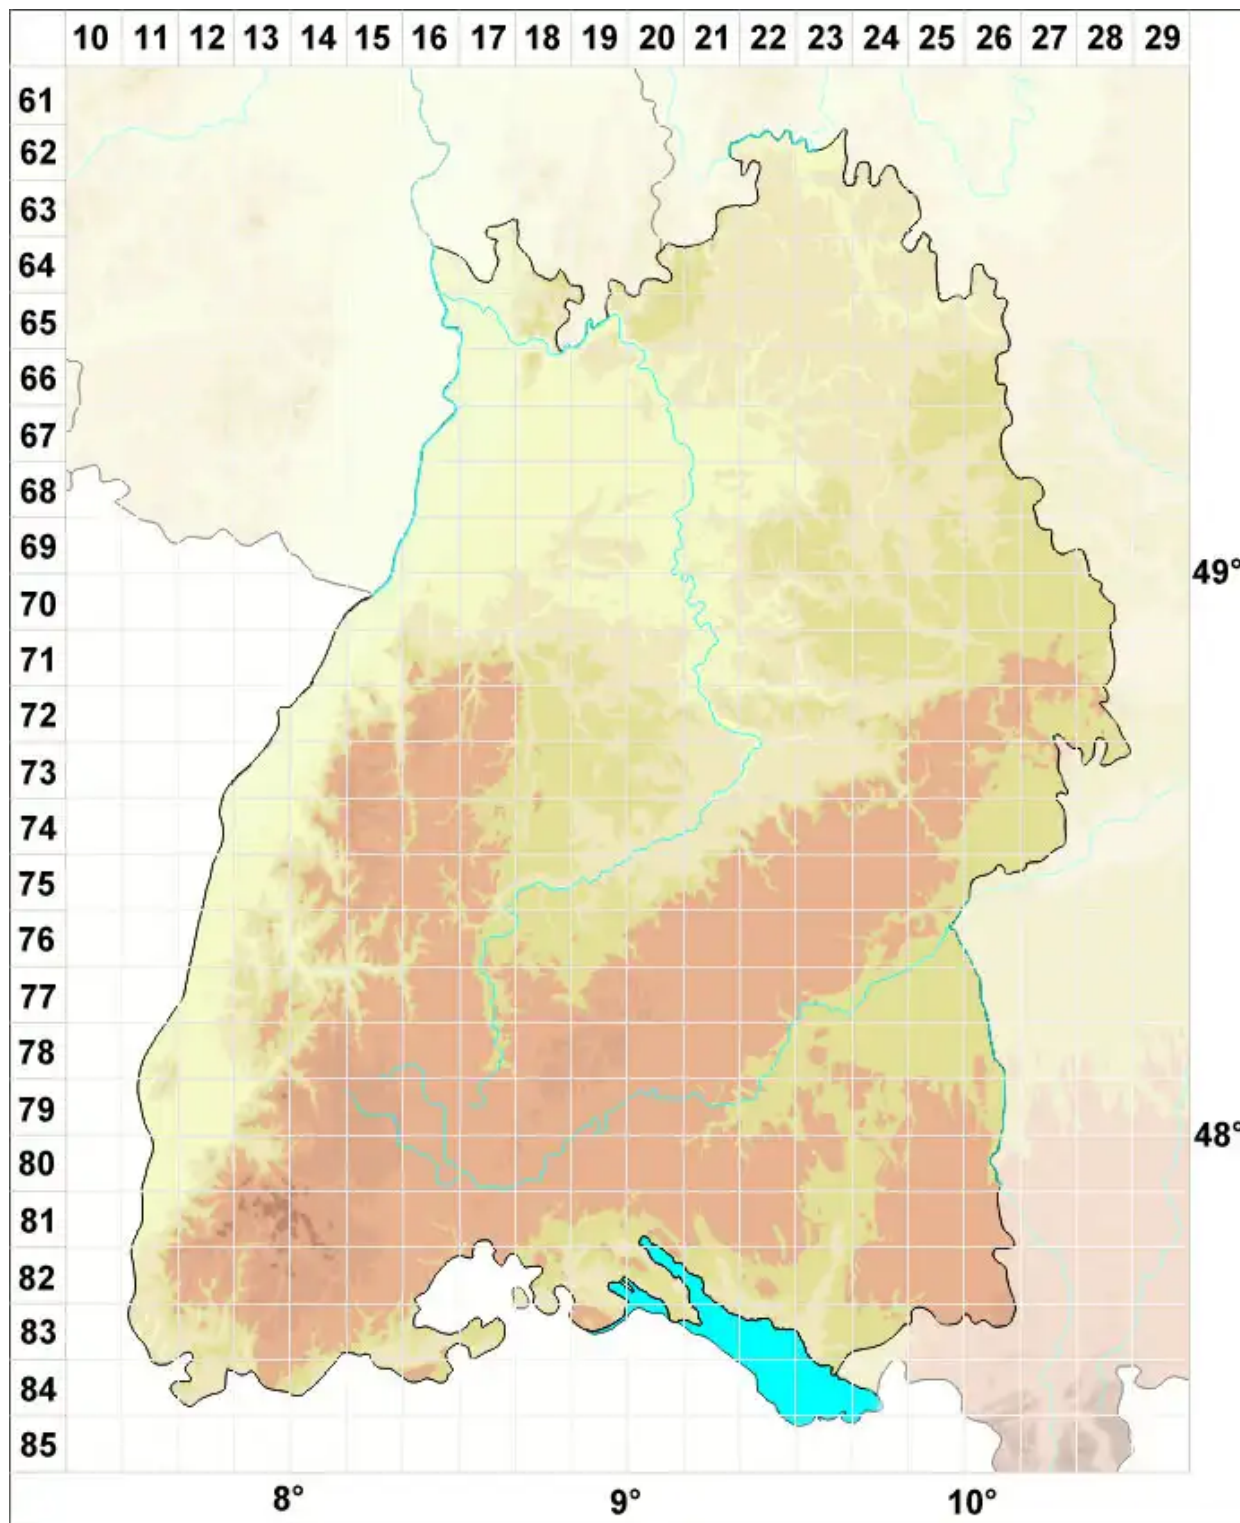

Cephalophysis (Hertel) H. Kilius

Schwarznapfflechten

Legende:

- Symbole:**
- Ausgefülltes Symbol:
Zeitraum von 1980 bis heute (Aktuelle Angabe)
 - Leeres Symbol:
Zeitraum vor 1980 (Altangabe)
 - Quadrat: Herbarbeleg