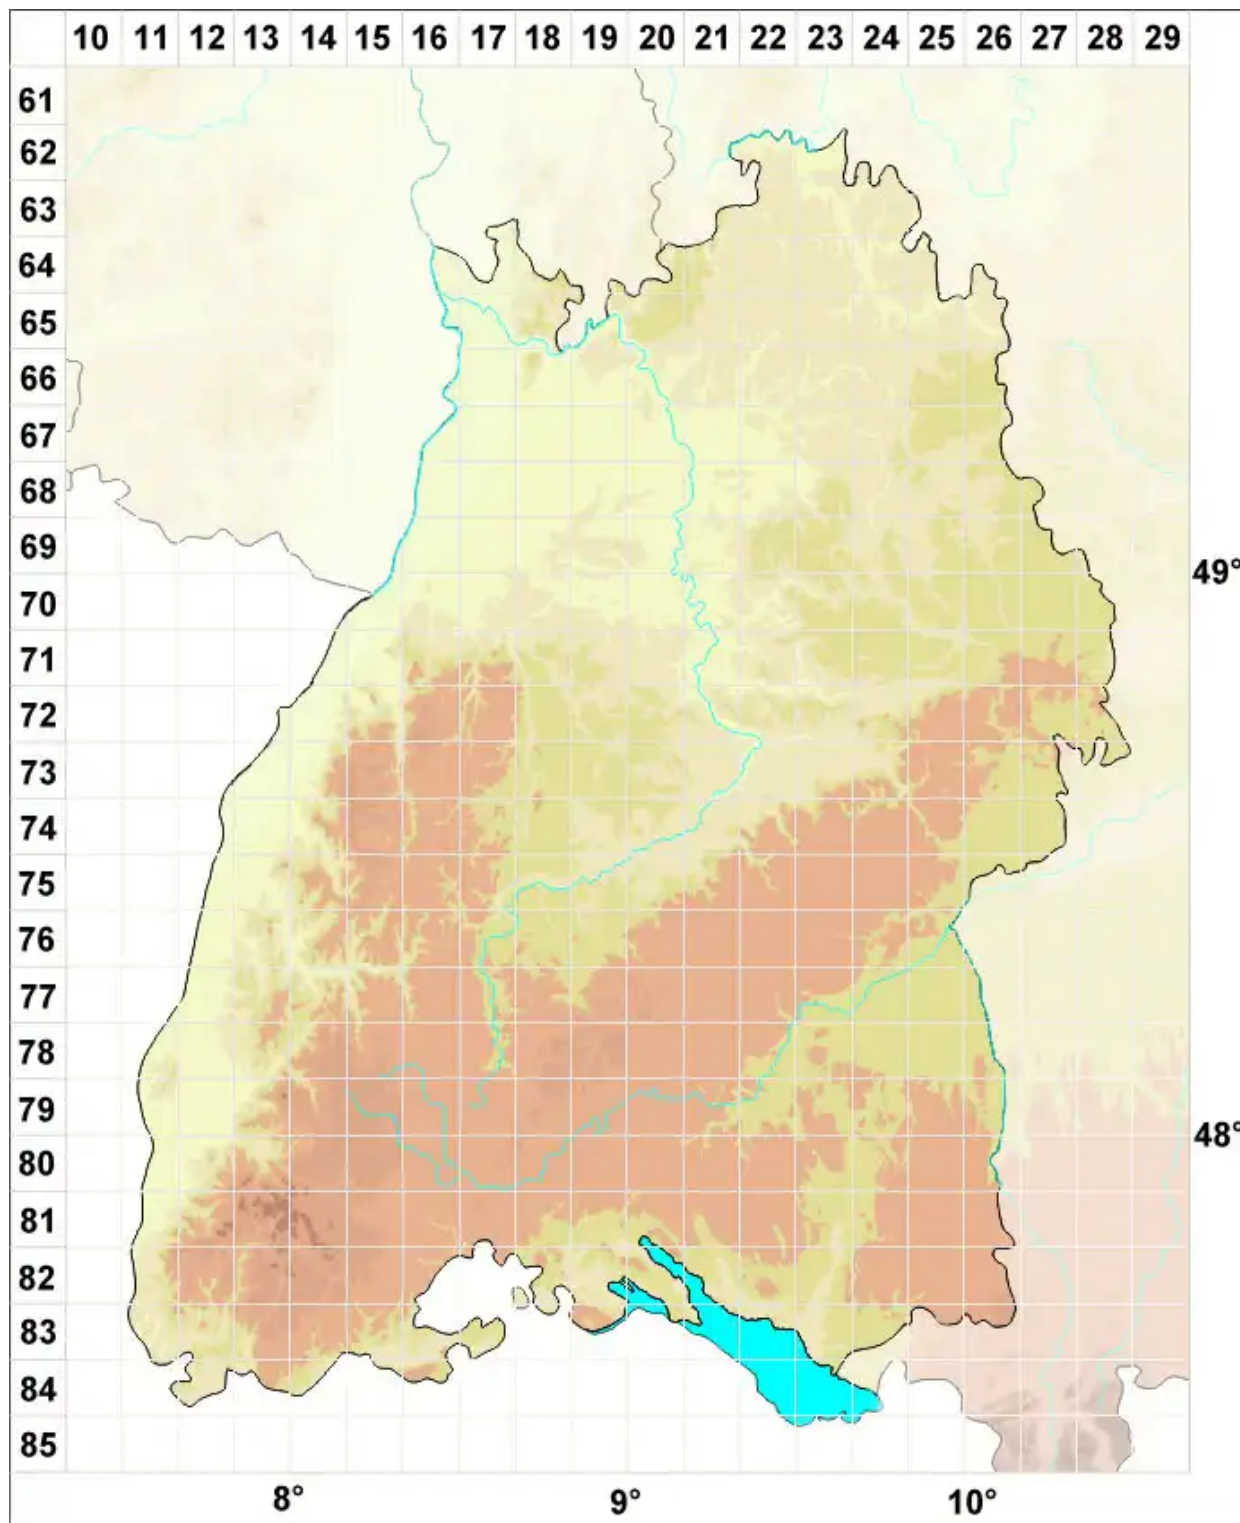

Cecidonia Triebel & Rambold

Legende:

- Symbole:**
- Ausgefülltes Symbol:
Zeitraum von 1980 bis heute (Aktuelle Angabe)
 - Leeres Symbol:
Zeitraum vor 1980 (Altangabe)
 - Quadrat: Herbarbeleg