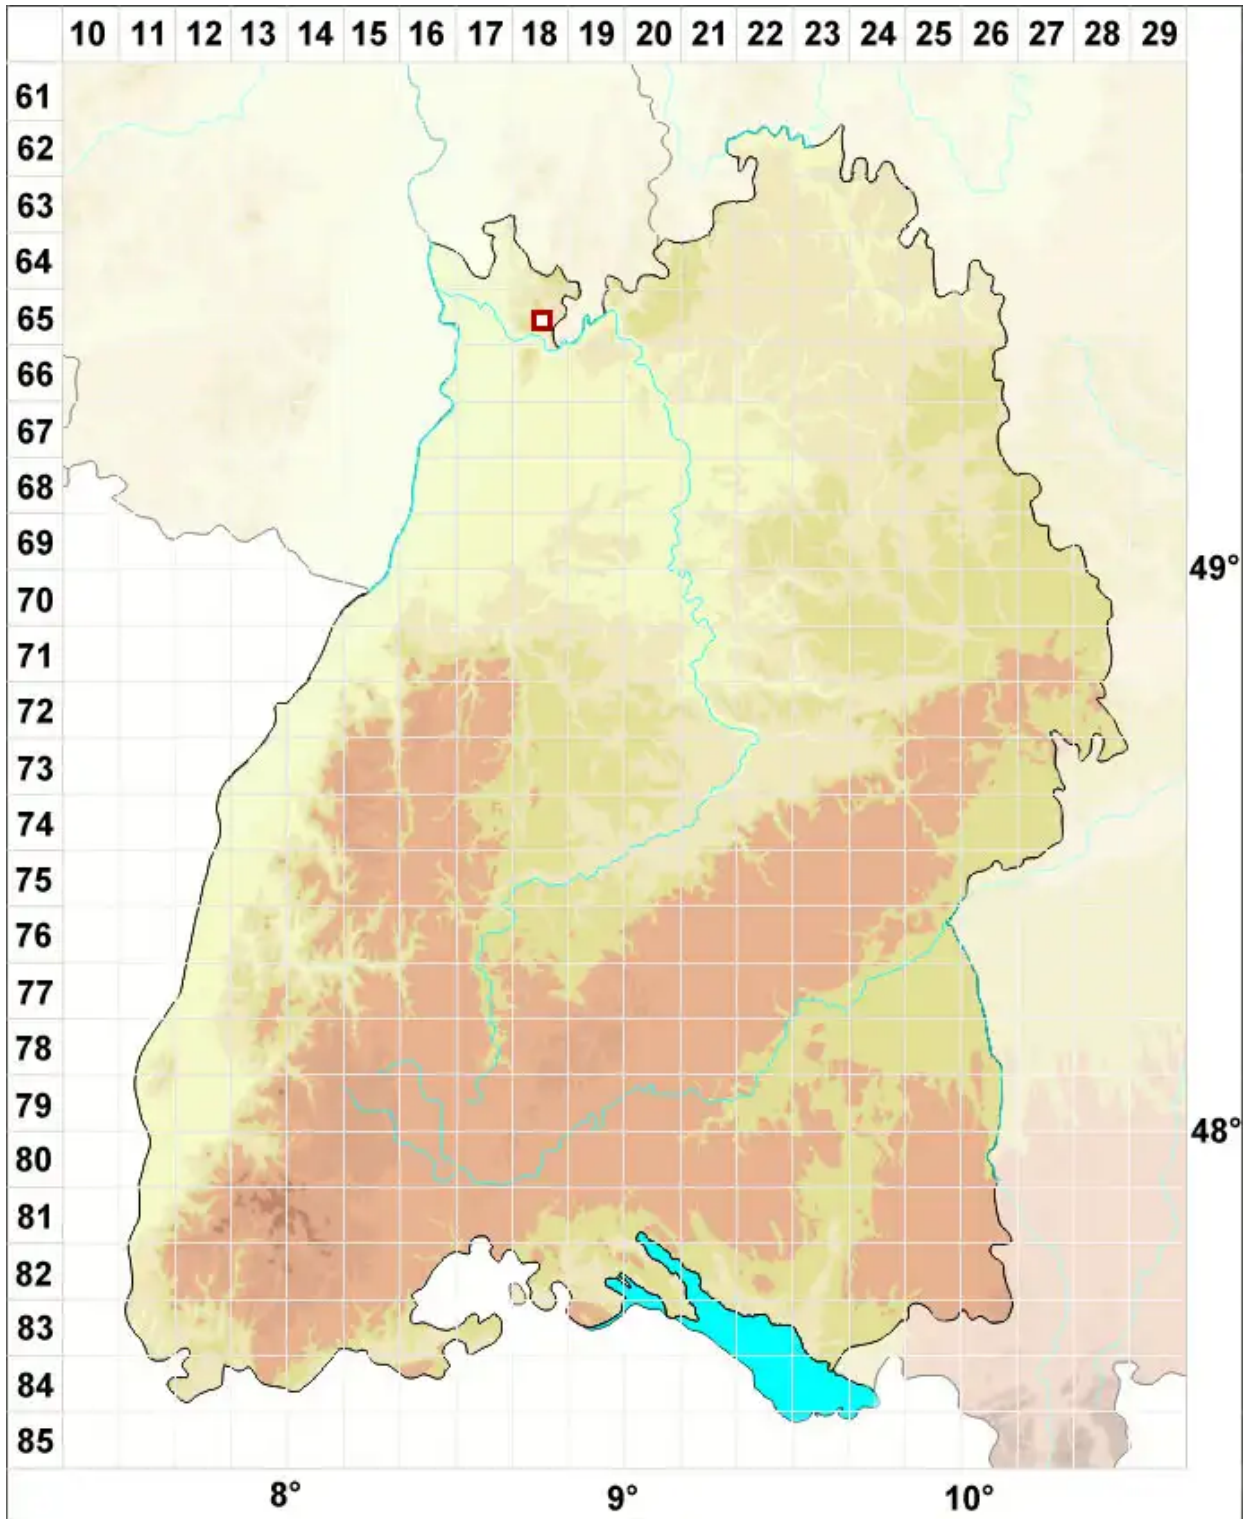

Megalaria pulverea (Borrer) Hafellner & E. Schreiner

Pulverige Großsporflechte

Legende:

- Symbole:**
- Ausgefülltes Symbol:
Zeitraum von 1980 bis heute (Aktuelle Angabe)
 - Leeres Symbol:
Zeitraum vor 1980 (Altangabe)
 - Quadrat: Herbarbeleg