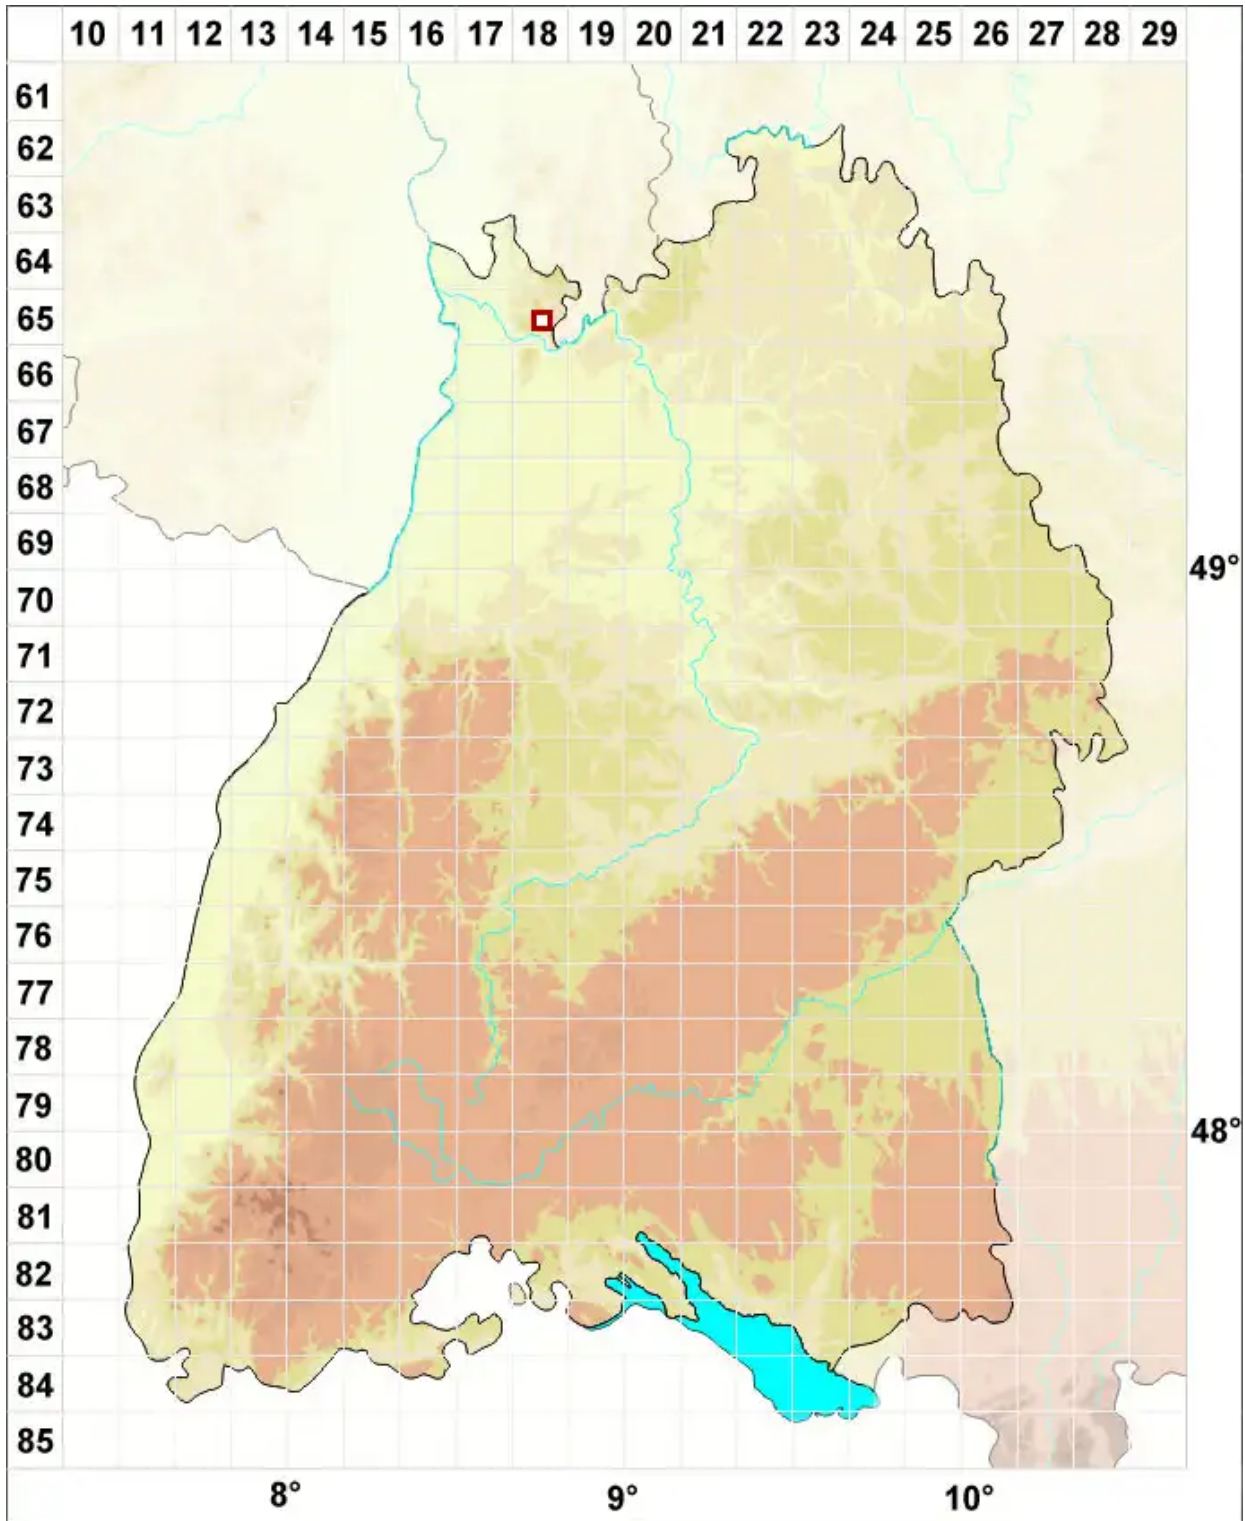

Megalalaria pulverea (Borrer) Hafellner & E. Schreiner

Pulverige Großsporflechte

Legende:

- Symbole:**
- Ausgefülltes Symbol:
Zeitraum von 1980 bis heute (Aktuelle Angabe)
 - Leeres Symbol:
Zeitraum vor 1980 (Altangabe)
 - Quadrat: Herbarbeleg