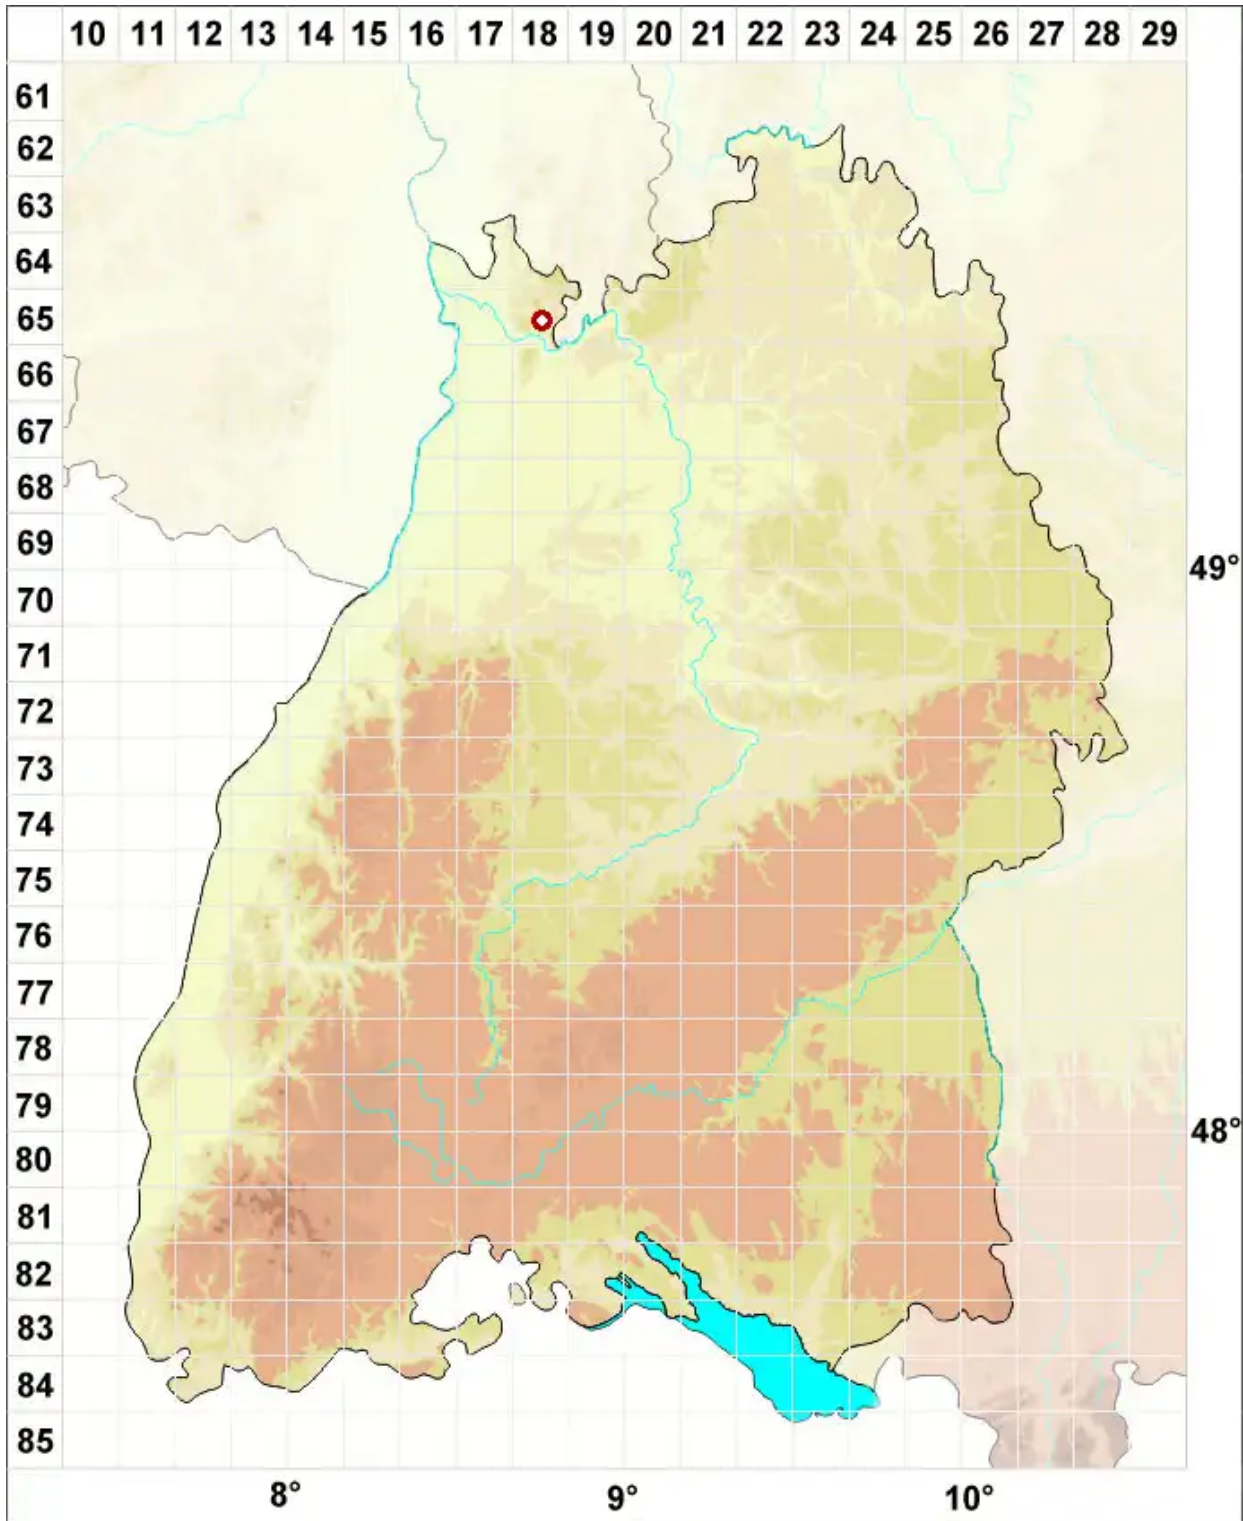

Megalaria grossa (Pers. ex Nyl.) Hafellner

Gewöhnliche Großsporflechte

Legende:

Symbole:

Ausgefülltes Symbol:
Zeitraum von 1980 bis heute (Aktuelle Angabe)

Leeres Symbol:
Zeitraum vor 1980 (Altangabe)

Quadrat: Herbarbeleg