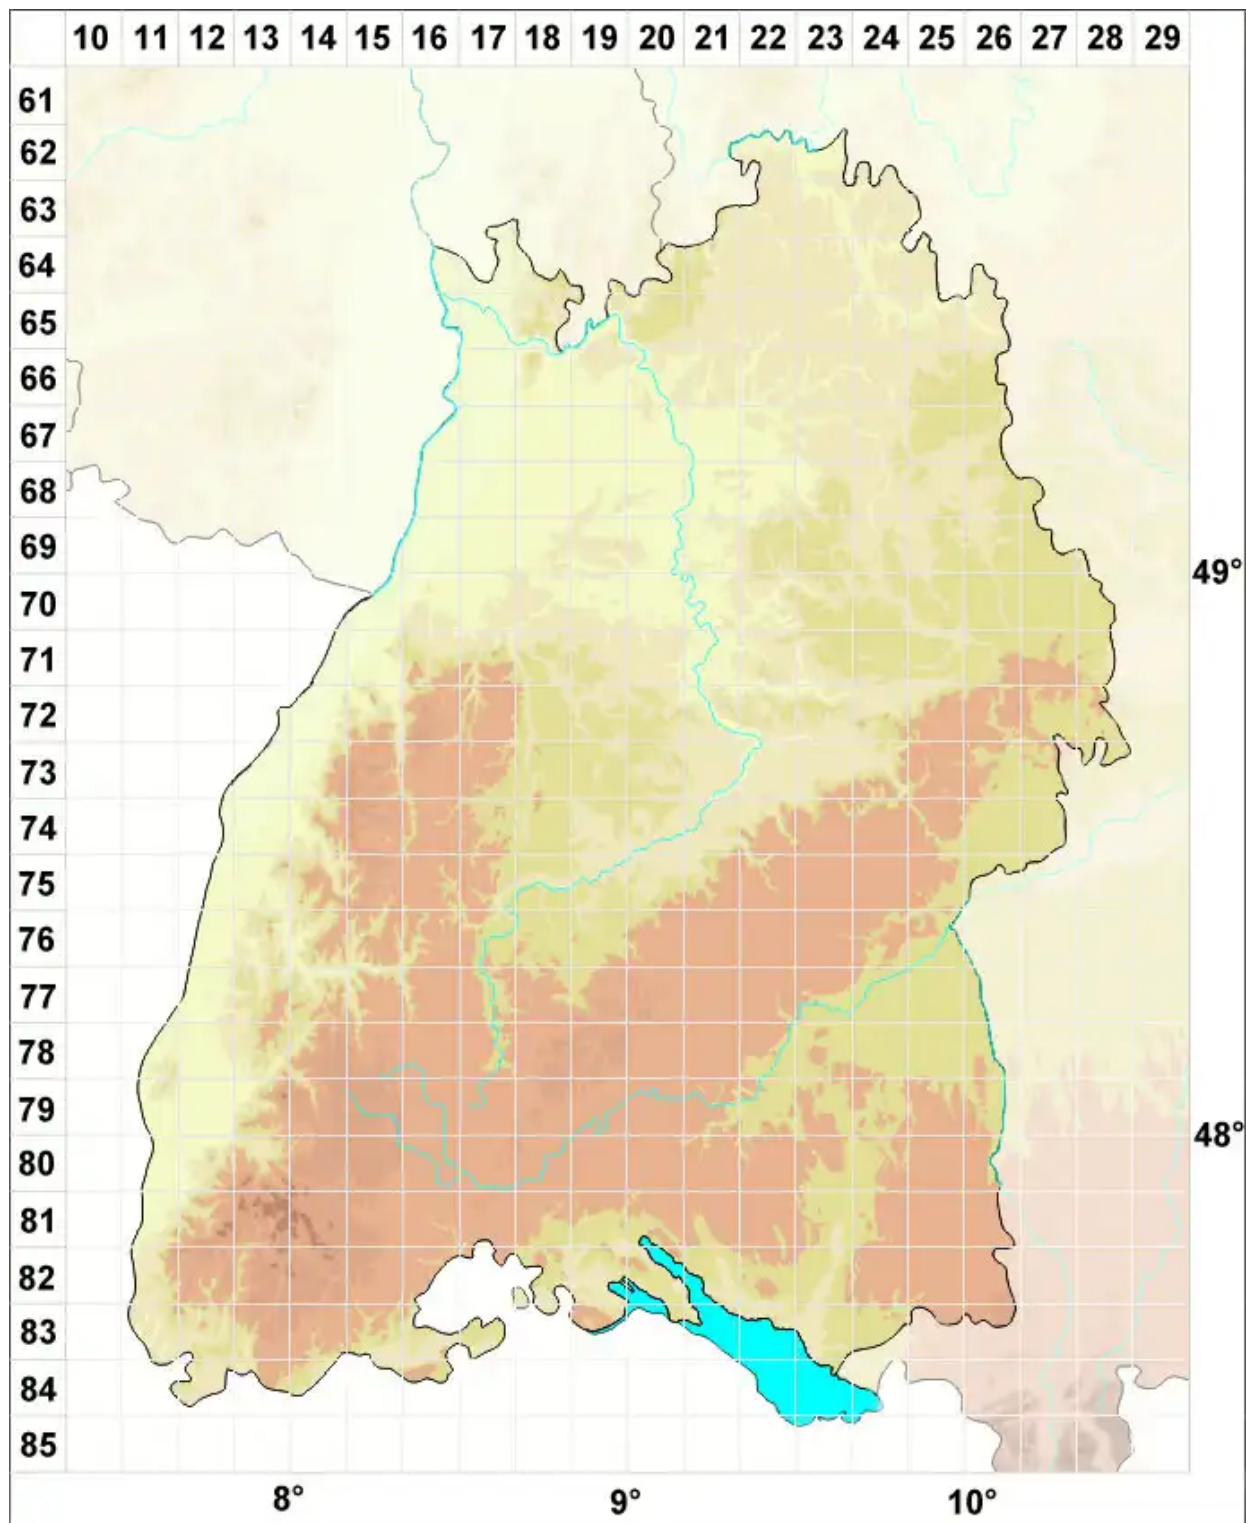

Catinarina dispersa (Arnold) Lettau

Zerstreute Kesselflechte

Legende:

Symbole:

Ausgefülltes Symbol:
Zeitraum von 1980 bis heute (Aktuelle Angabe)

Leeres Symbol:
Zeitraum vor 1980 (Altangabe)

Quadrat: Herbarbeleg