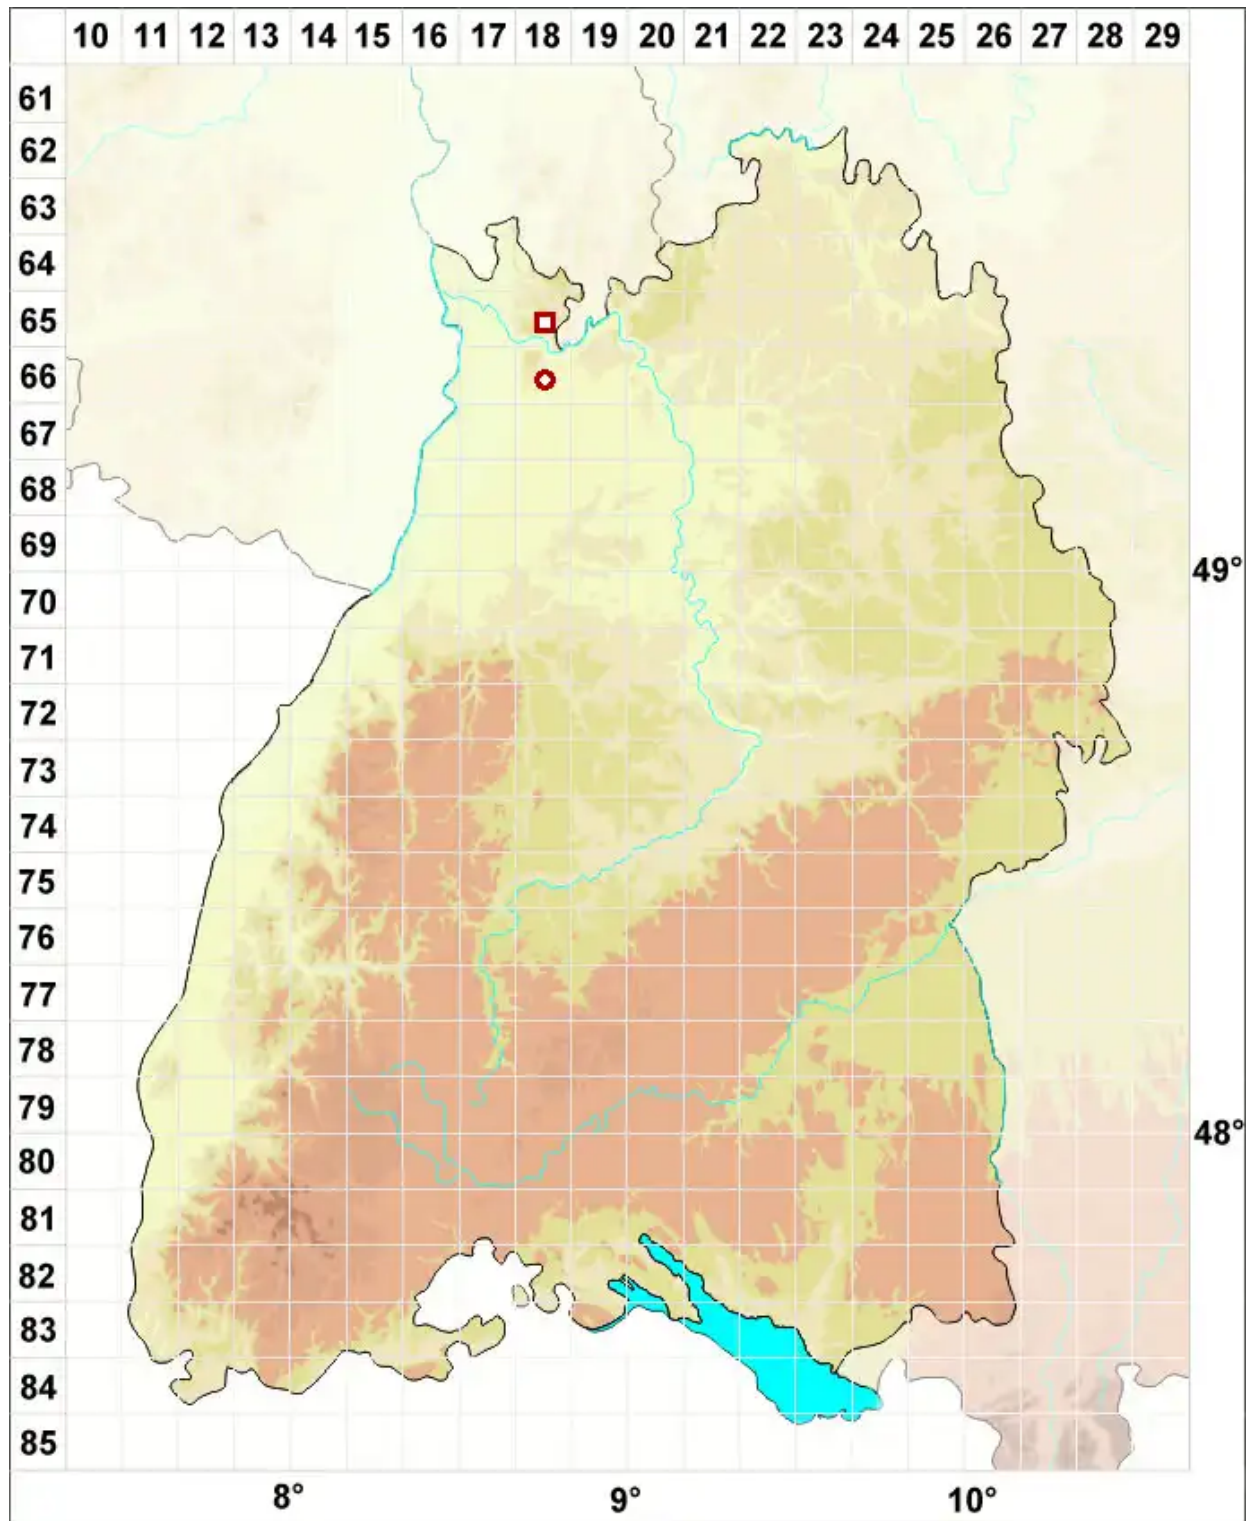

# Catinarina atropurpurea (Schaer.) Vězda & Poelt

Purpurschwarze Kesselflechte

Legende:

**Symbole:**

Ausgefülltes Symbol:  
Zeitraum von 1980 bis heute (Aktuelle Angabe)

Leeres Symbol:  
Zeitraum vor 1980 (Altangabe)

Quadrat: Herbarbeleg