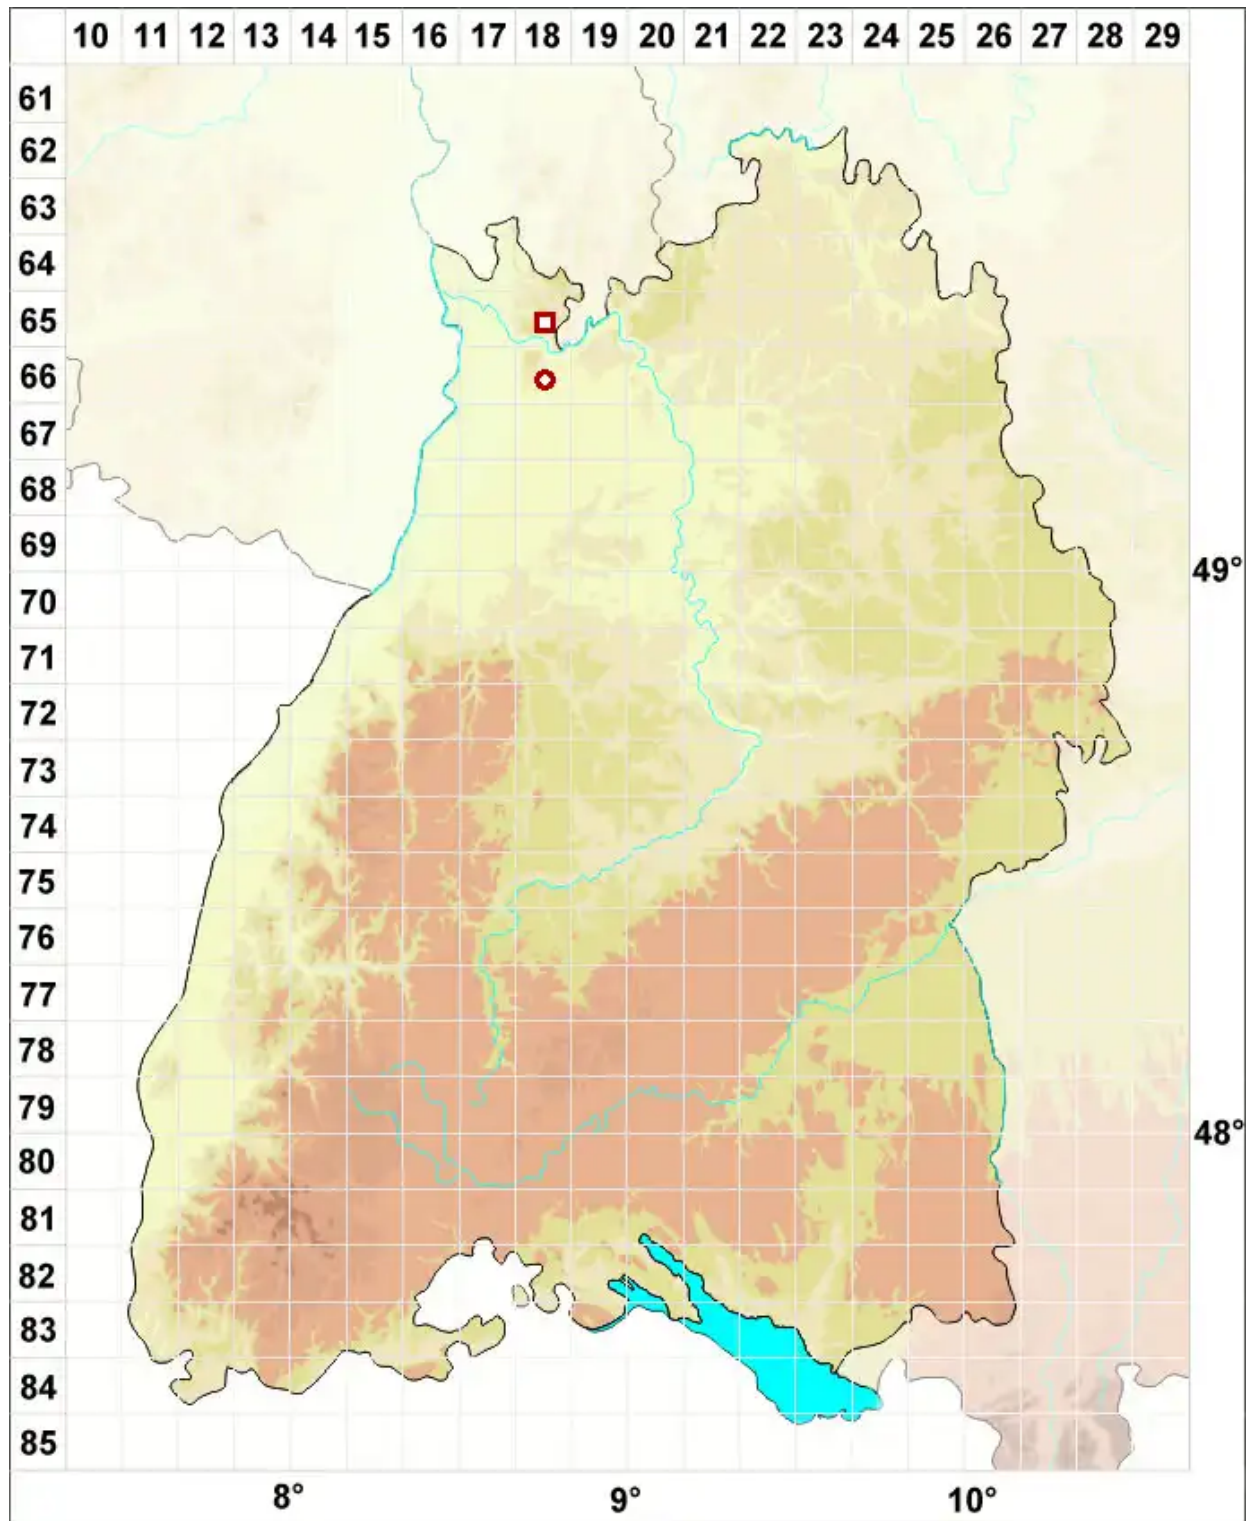

Catinarina atropurpurea (Schaer.) Vězda & Poelt

Purpurschwarze Kesselflechte

Legende:

- Symbole:**
- Ausgefülltes Symbol:
Zeitraum von 1980 bis heute (Aktuelle Angabe)
 - Leeres Symbol:
Zeitraum vor 1980 (Altangabe)
 - Quadrat: Herbarbeleg