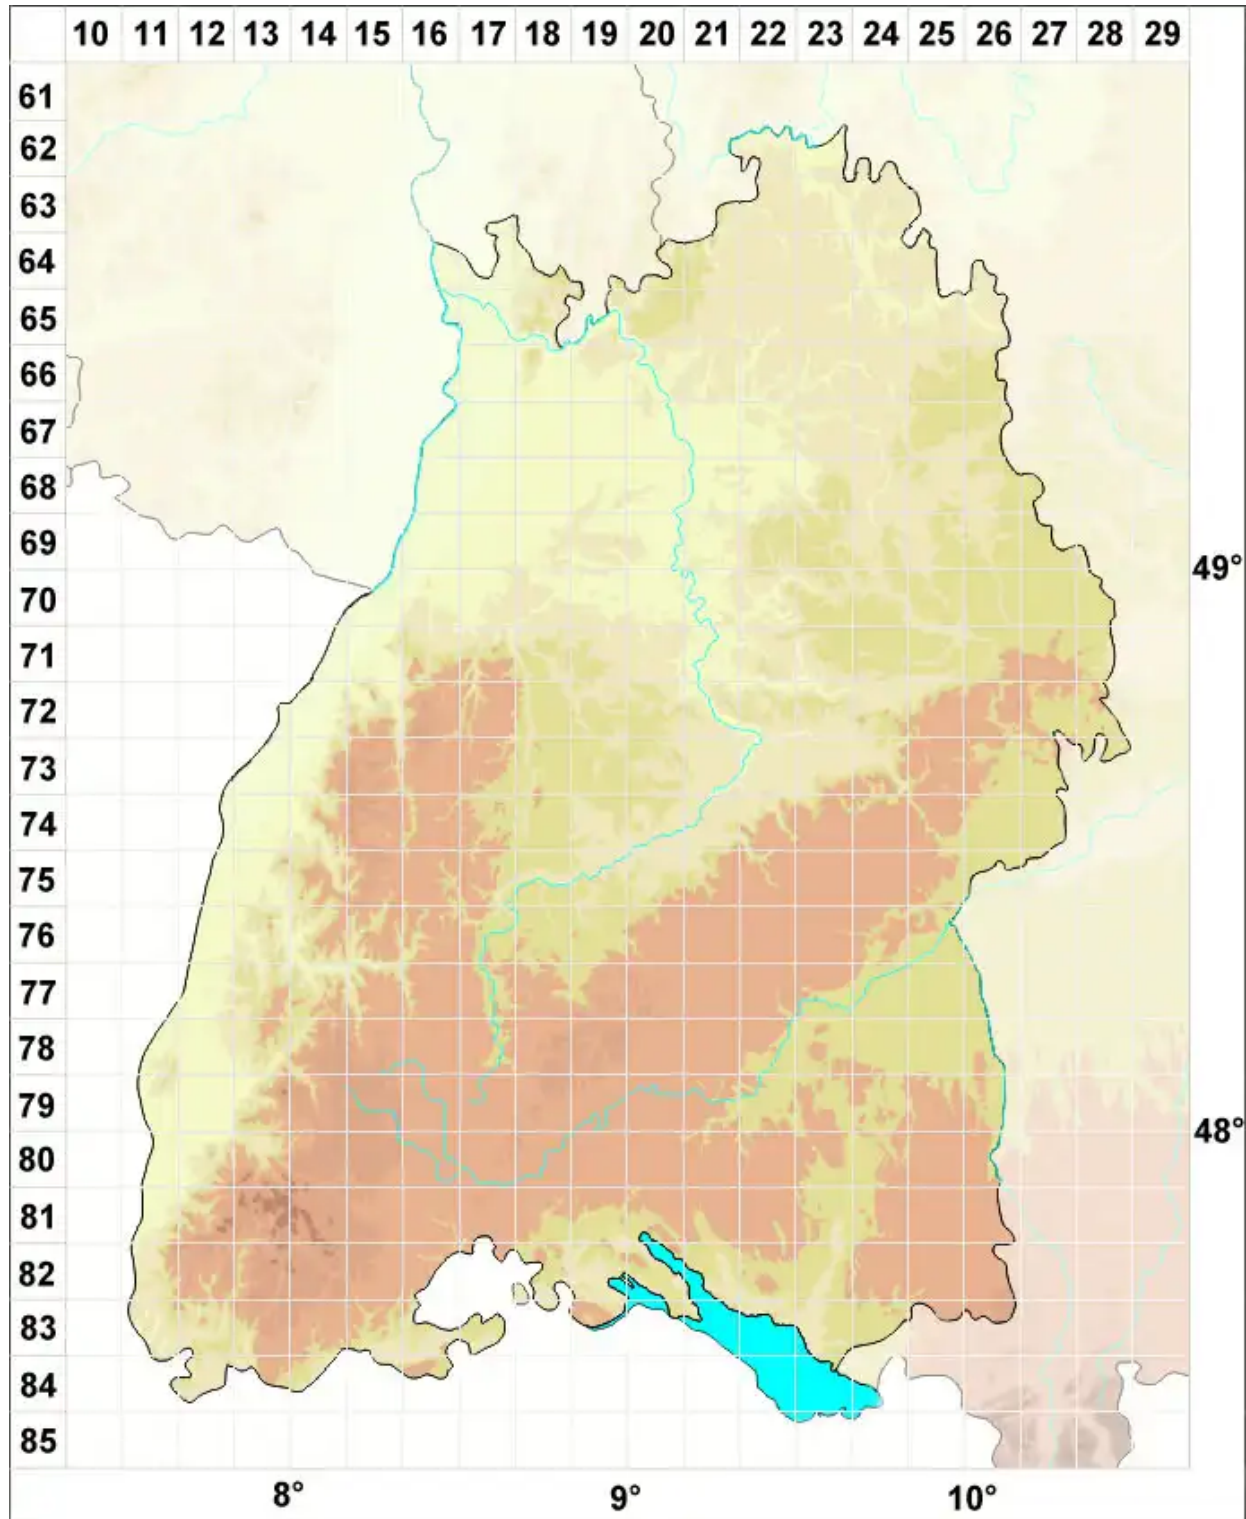

Catillaria timidula Th. Fr. & Almq. ex Th. Fr.

Unscheinbare Kesselflechte

Legende:

- Symbole:**
Ausgefülltes Symbol:
Zeitraum von 1980 bis heute (Aktuelle Angabe)
Leeres Symbol:
Zeitraum vor 1980 (Altangabe)
Quadrat: Herbarbeleg