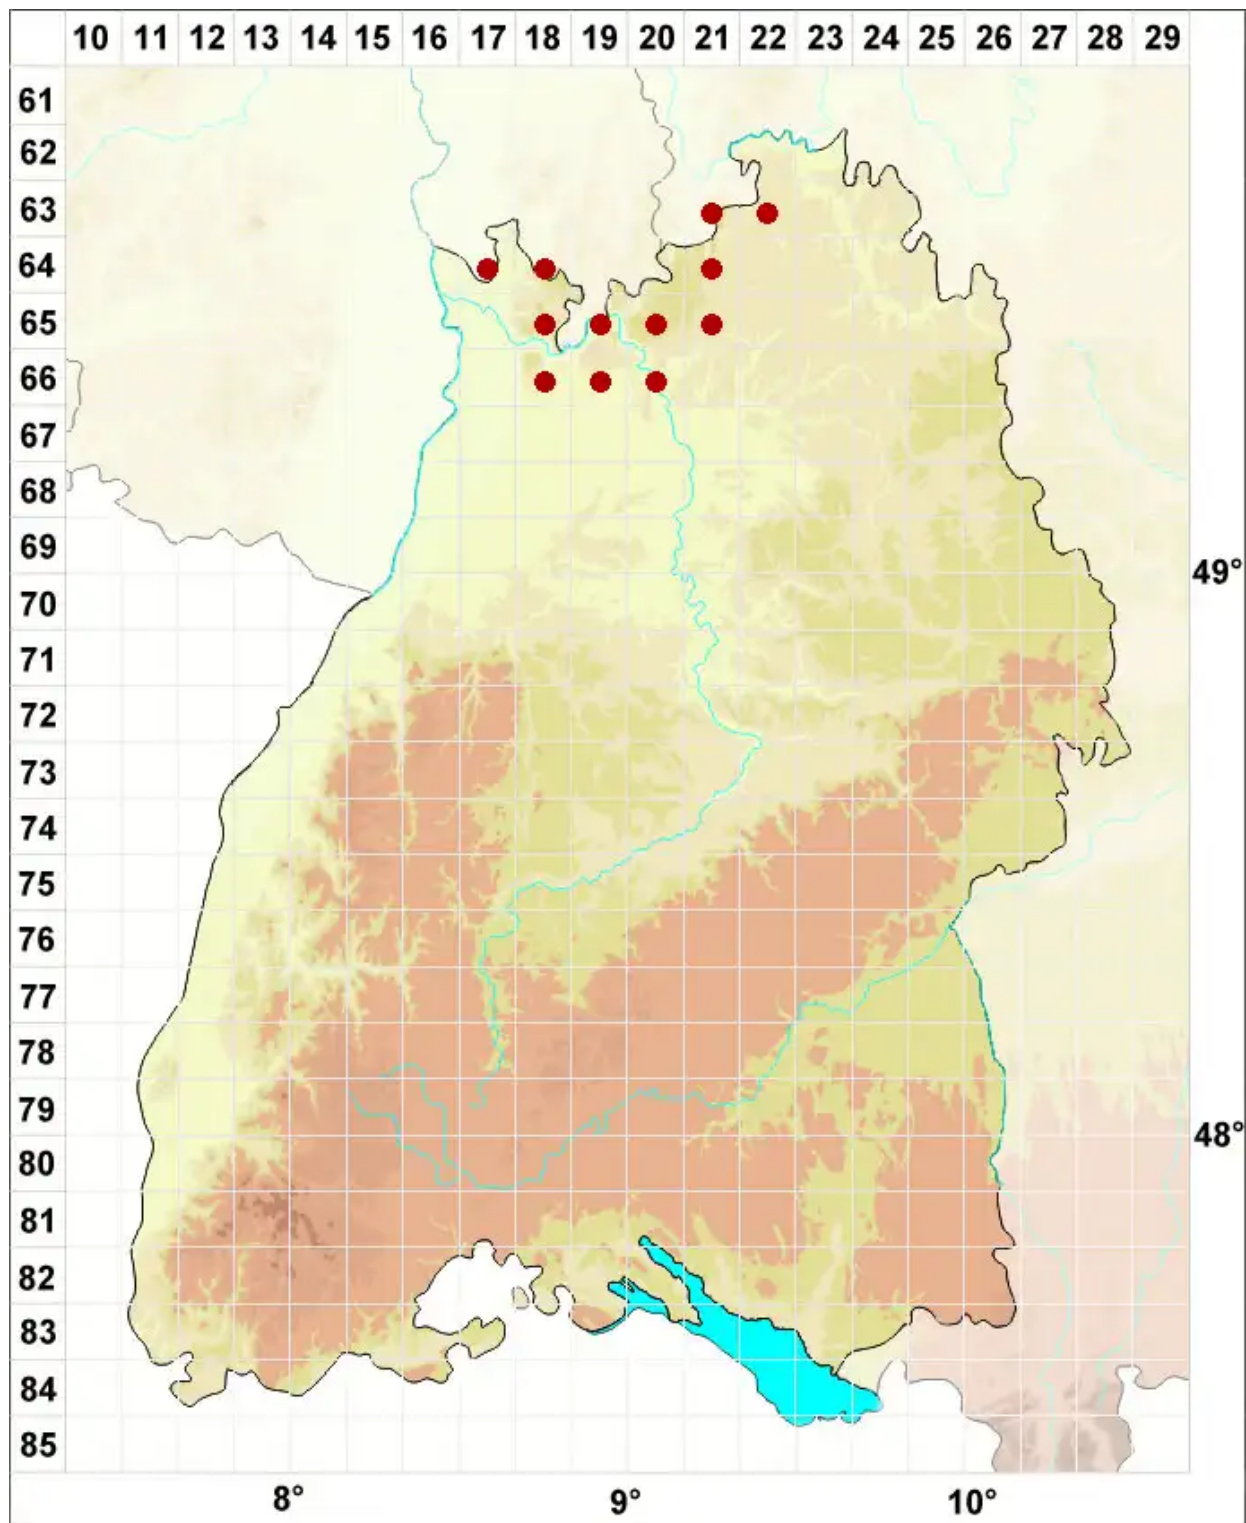

# Catillaria nigroclavata (Nyl.) Schuler

Schwarzkeulige Kesselflechte

Legende:

- Symbole:**
- Ausgefülltes Symbol:  
Zeitraum von 1980 bis heute (Aktuelle Angabe)
  - Leeres Symbol:  
Zeitraum vor 1980 (Altangabe)
  - Quadrat: Herbarbeleg