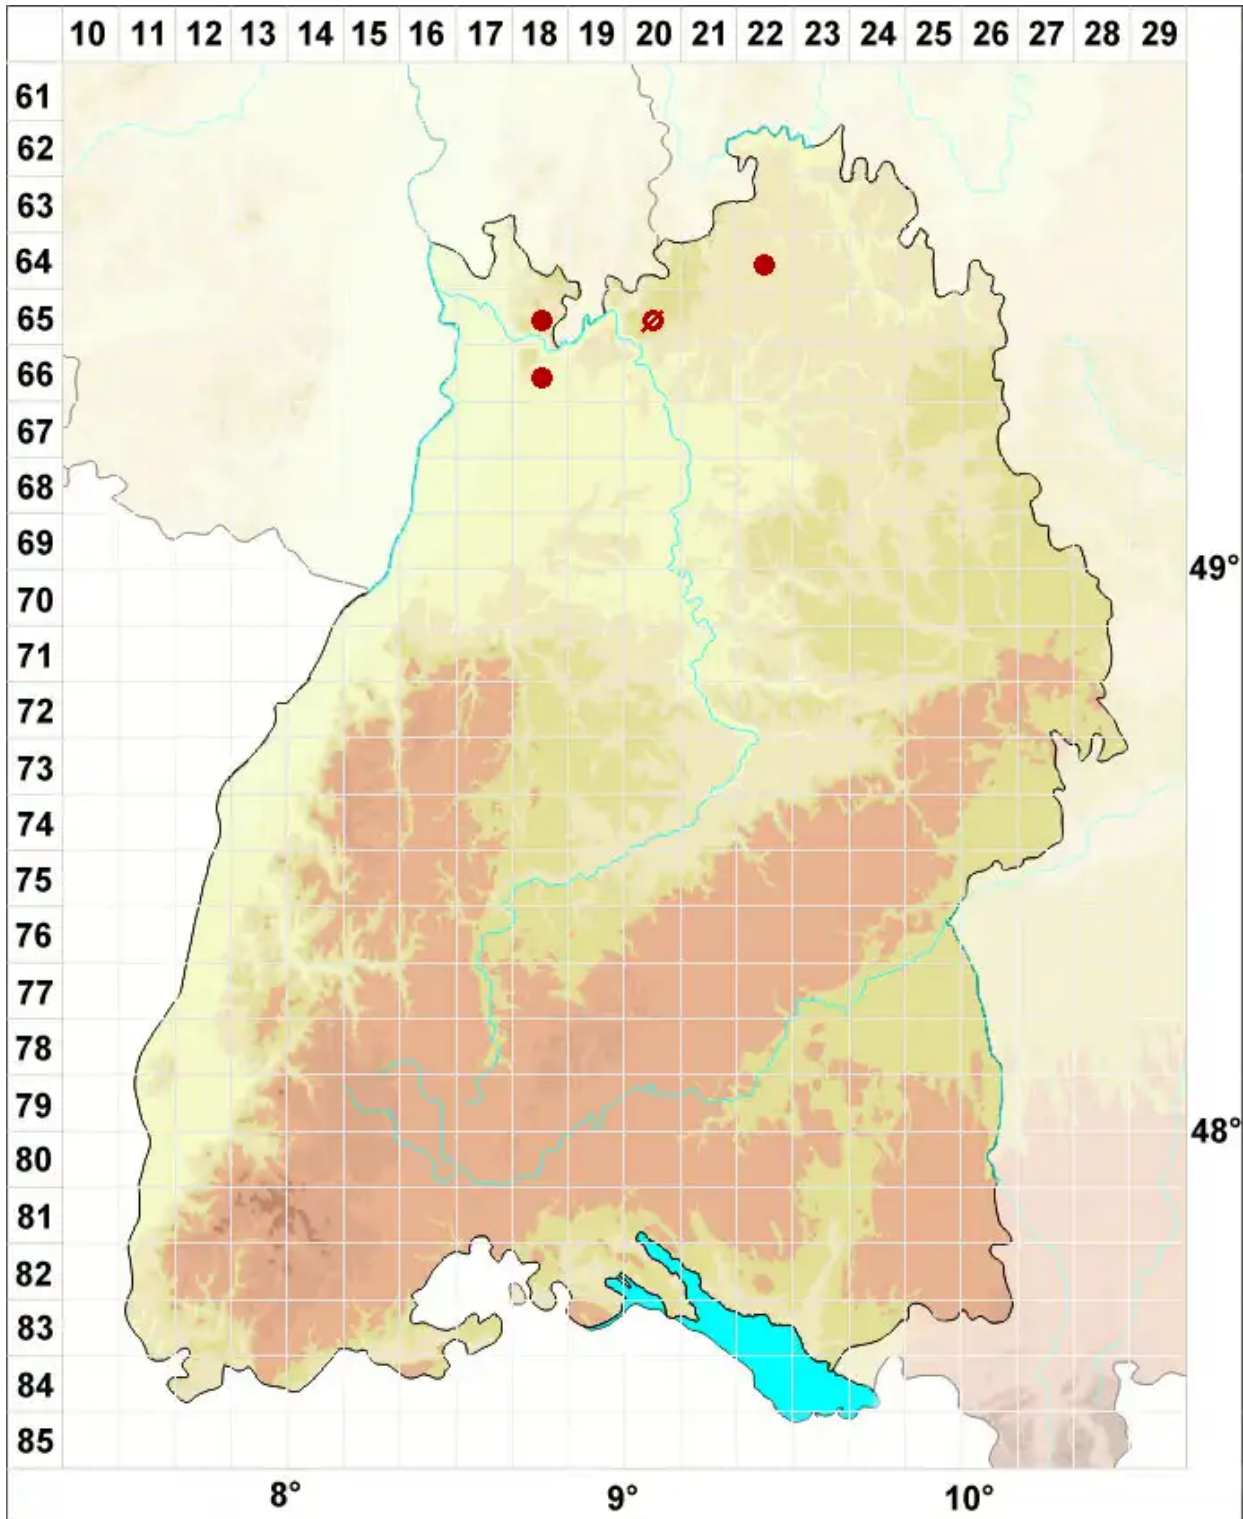

# Catillaria lenticularis (Ach.) Th. Fr.

Linsen-Kesselflechte

Legende:

- Symbole:**
- Ausgefülltes Symbol:  
Zeitraum von 1980 bis heute (Aktuelle Angabe)
  - Leeres Symbol:  
Zeitraum vor 1980 (Altangabe)
  - Quadrat: Herbarbeleg