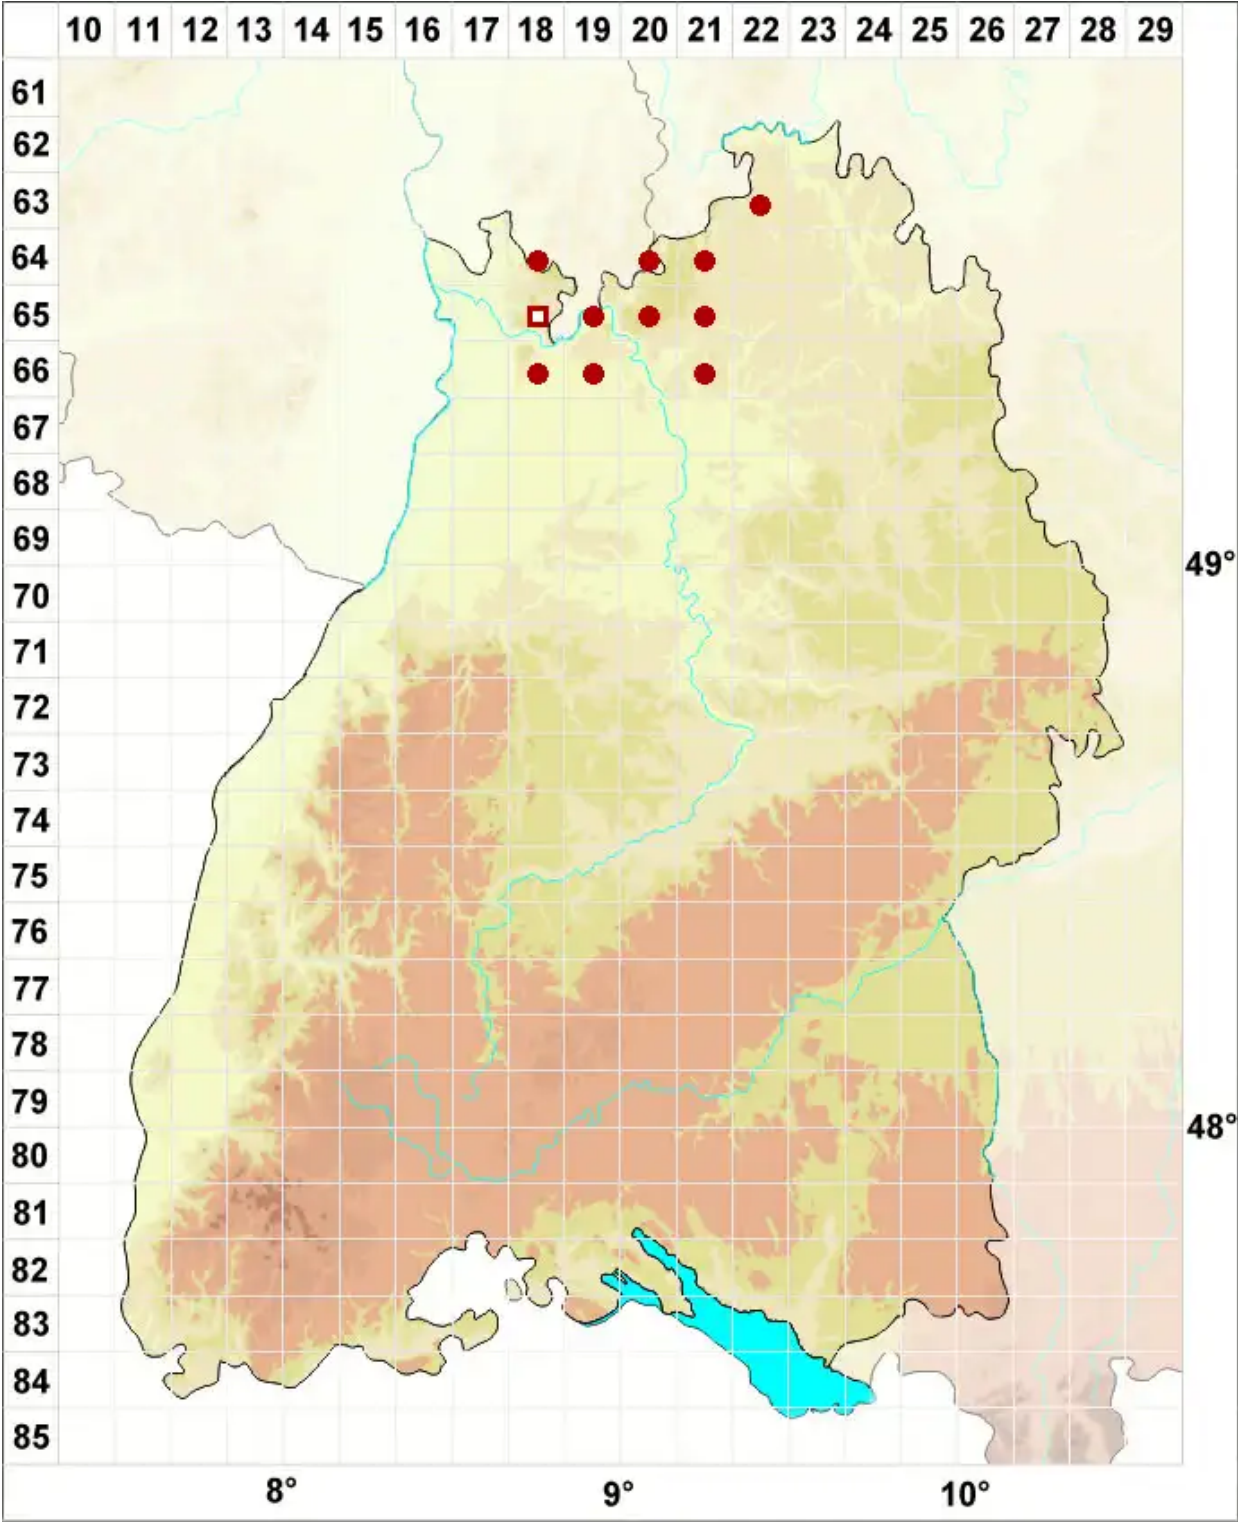

Lecania hyalina (Fr.) R. Sant.

Legende:

- Symbole:**
Ausgefülltes Symbol:
Zeitraum von 1980 bis heute (Aktuelle Angabe)
Leeres Symbol:
Zeitraum vor 1980 (Altangabe)
Quadrat: Herbarbeleg