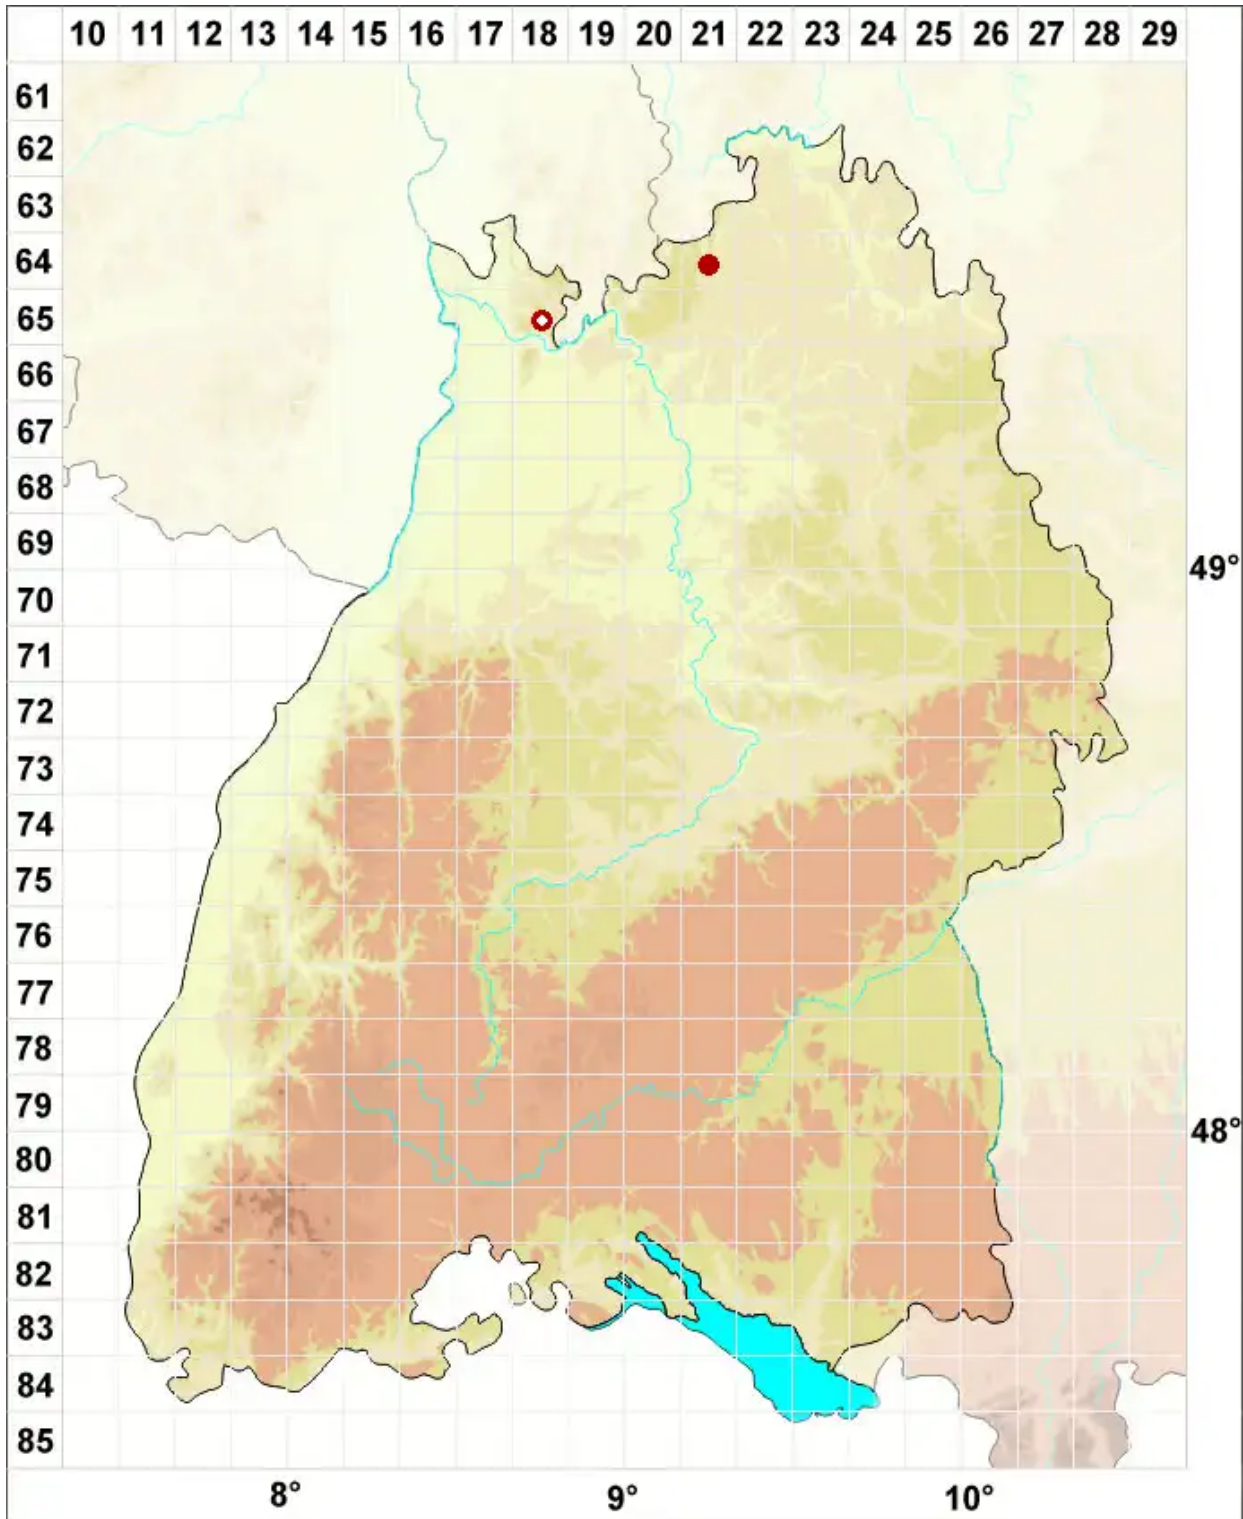

# Arthonia fusca (A. Massal.) Hepp

Steinbewohnende Fleckflechte

Legende:

- Symbole:**
- Ausgefülltes Symbol:  
Zeitraum von 1980 bis heute (Aktuelle Angabe)
  - Leeres Symbol:  
Zeitraum vor 1980 (Altangabe)
  - Quadrat: Herbarbeleg