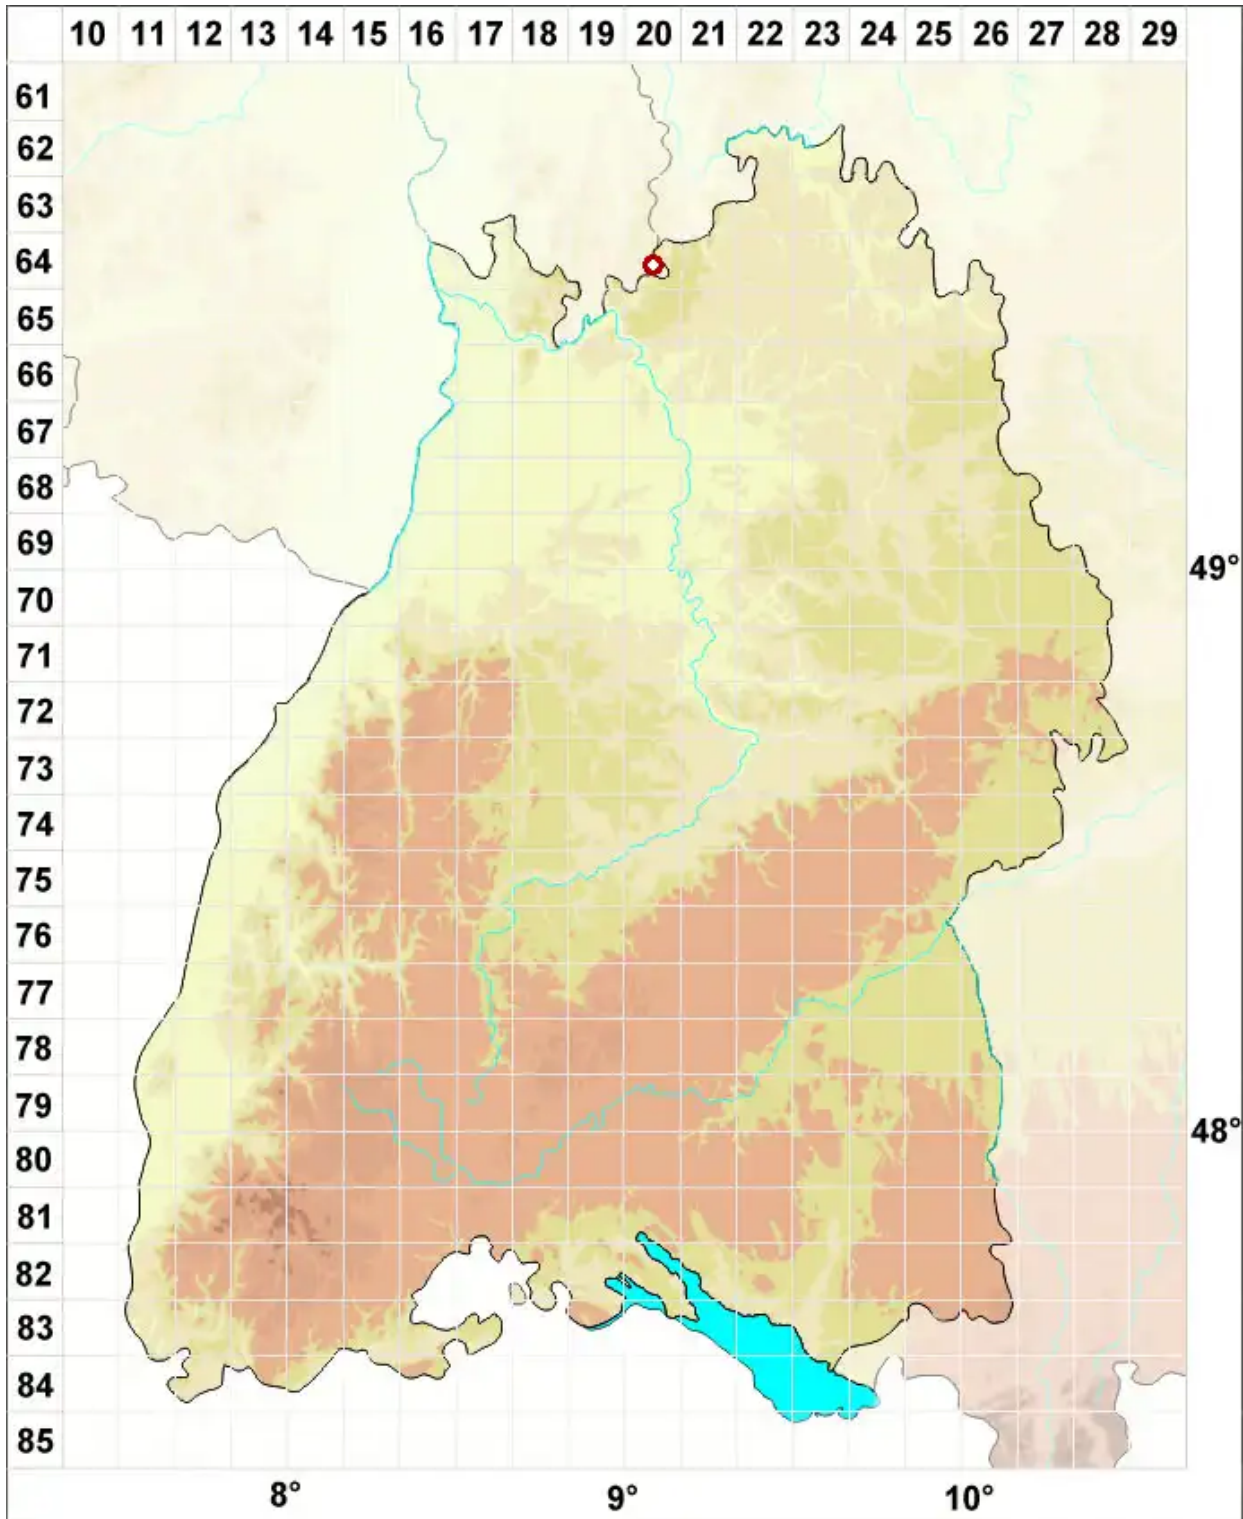

# Catillaria erysiboides (Nyl.) Th. Fr.

Rötende Kesselflechte

Legende:

- Symbole:**
- Ausgefülltes Symbol:  
Zeitraum von 1980 bis heute (Aktuelle Angabe)
  - Leeres Symbol:  
Zeitraum vor 1980 (Altangabe)
  - Quadrat: Herbarbeleg