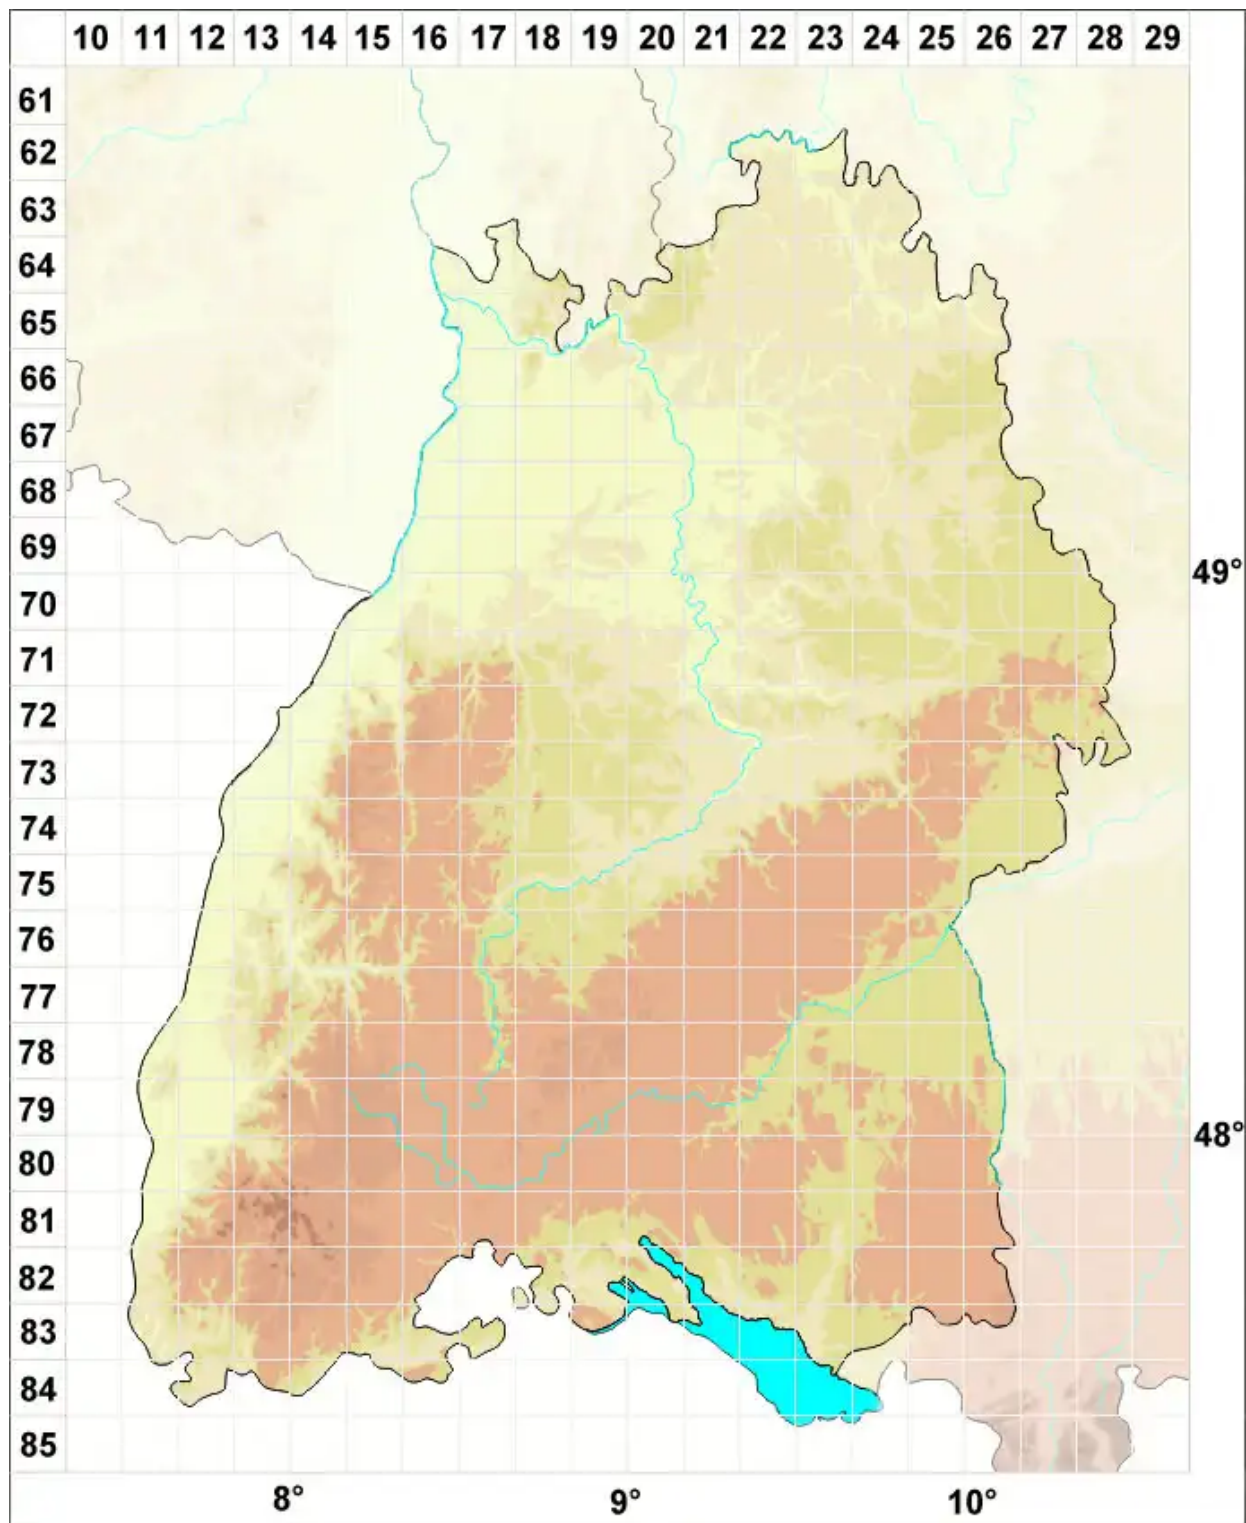

# Catillaria detractula (Nyl.) H. Olivier

Verborgene Kesselflechte

Legende:

- Symbole:**
- Ausgefülltes Symbol:  
Zeitraum von 1980 bis heute (Aktuelle Angabe)
  - Leeres Symbol:  
Zeitraum vor 1980 (Altangabe)
  - Quadrat: Herbarbeleg