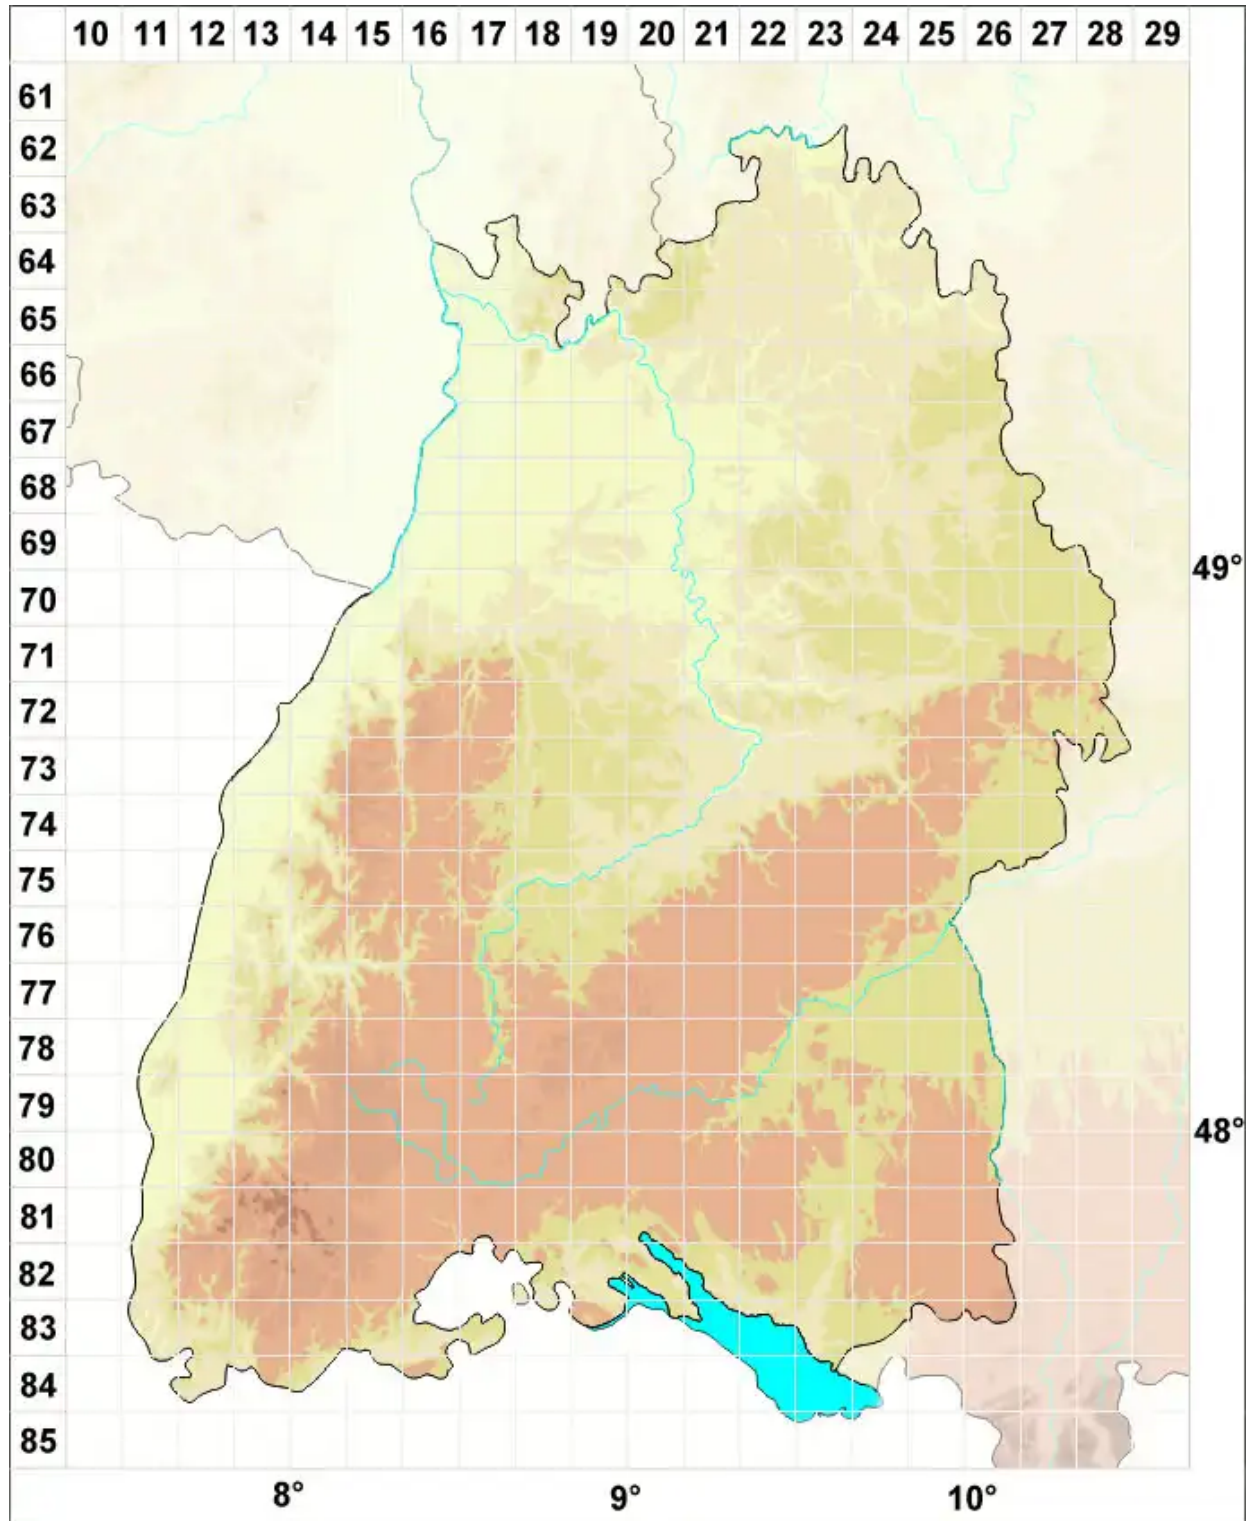

Catillaria detractula (Nyl.) H. Olivier

Verborgene Kesselflechte

Legende:

Symbole:
Ausgefülltes Symbol:
Zeitraum von 1980 bis heute (Aktuelle Angabe)
Leeres Symbol:
Zeitraum vor 1980 (Altangabe)
Quadrat: Herbarbeleg