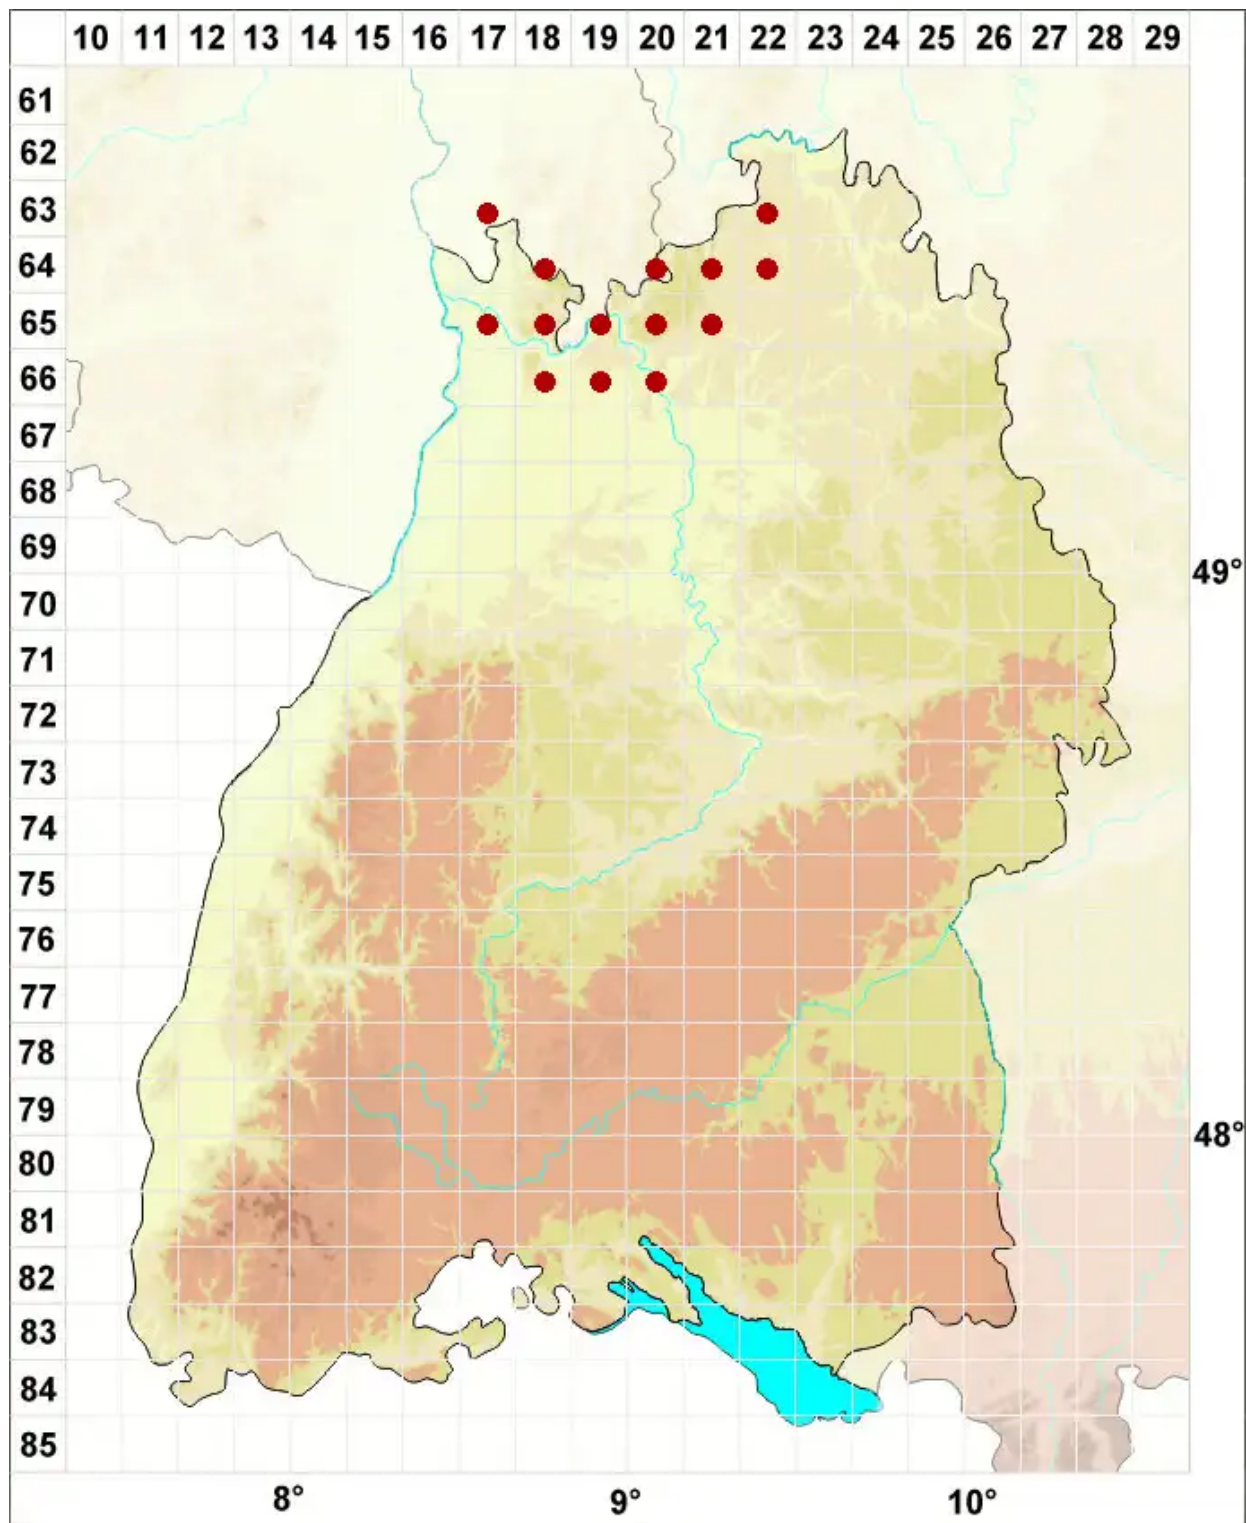

# Catillaria chalybeia (Borrer) A. Massal.

Stahl-Kesselflechte

Legende:

**Symbole:**

Ausgefülltes Symbol:  
Zeitraum von 1980 bis heute (Aktuelle Angabe)

Leeres Symbol:  
Zeitraum vor 1980 (Altangabe)

Quadrat: Herbarbeleg