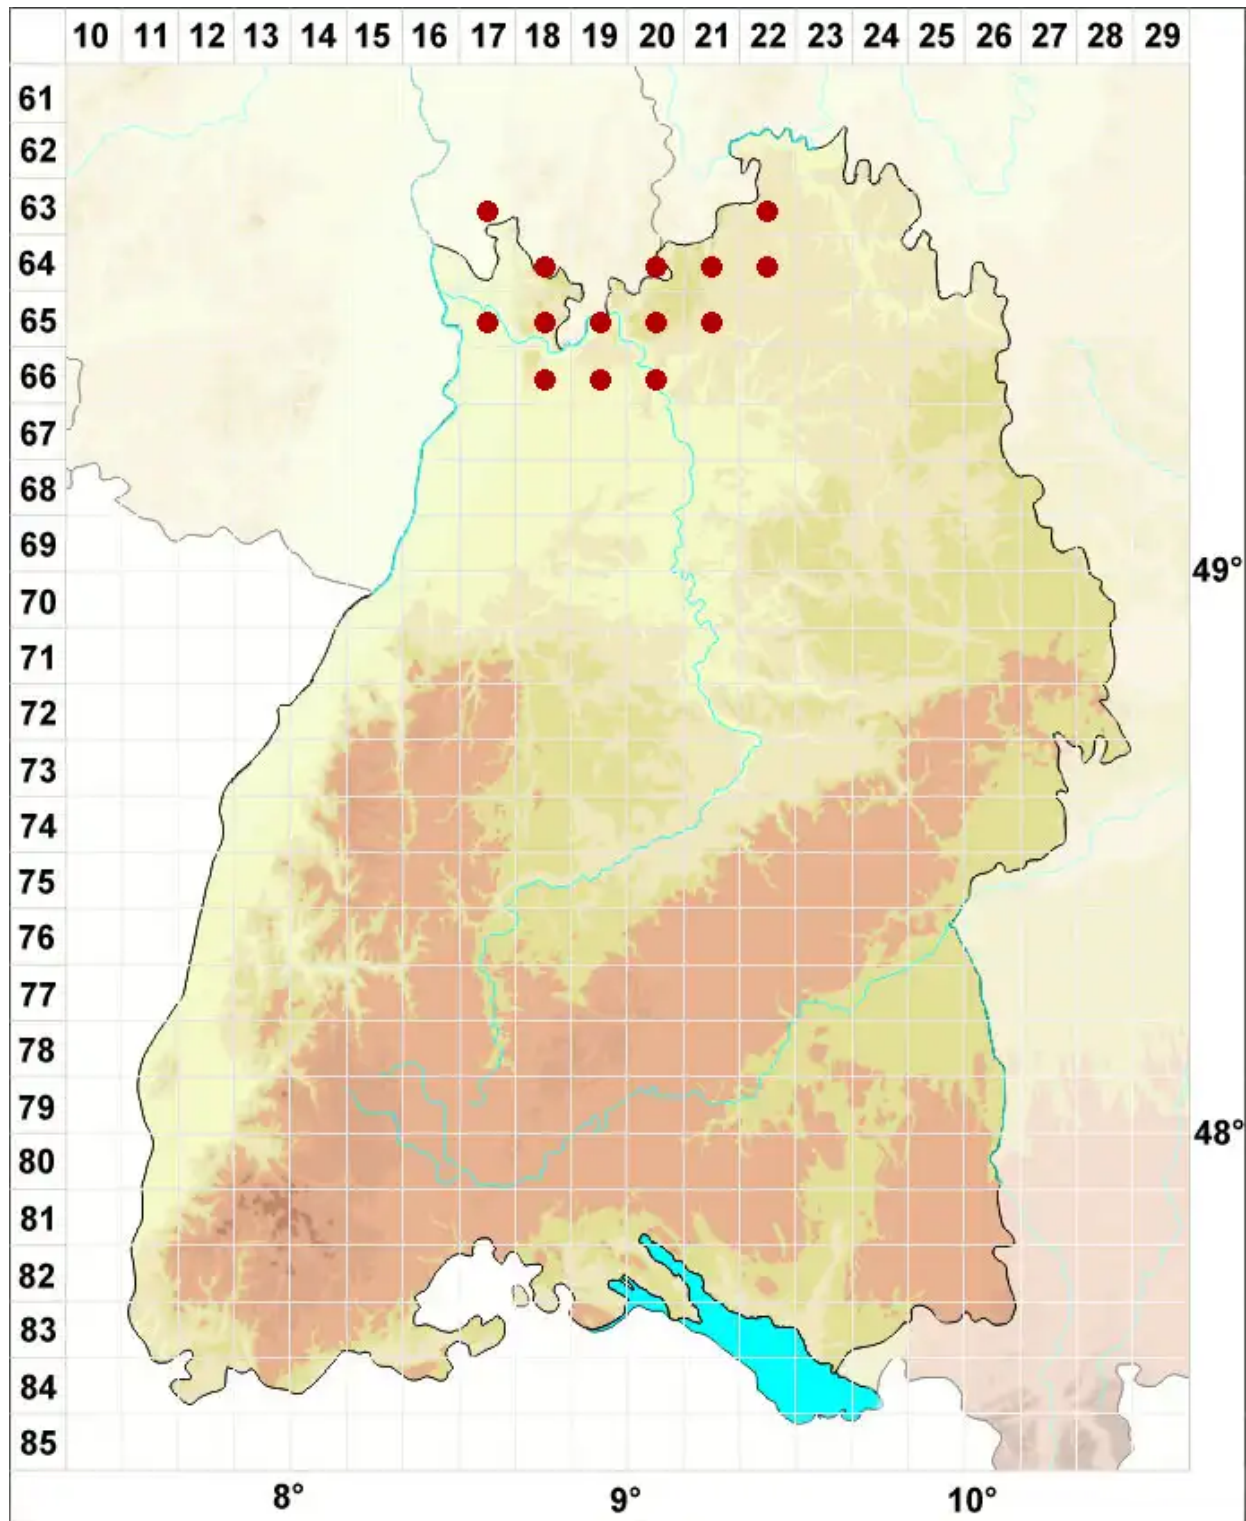

Catillaria chalybeia (Borrer) A. Massal.

Stahl-Kesselflechte

Legende:

Symbole:

Ausgefülltes Symbol:
Zeitraum von 1980 bis heute (Aktuelle Angabe)

Leeres Symbol:
Zeitraum vor 1980 (Altangabe)

Quadrat: Herbarbeleg