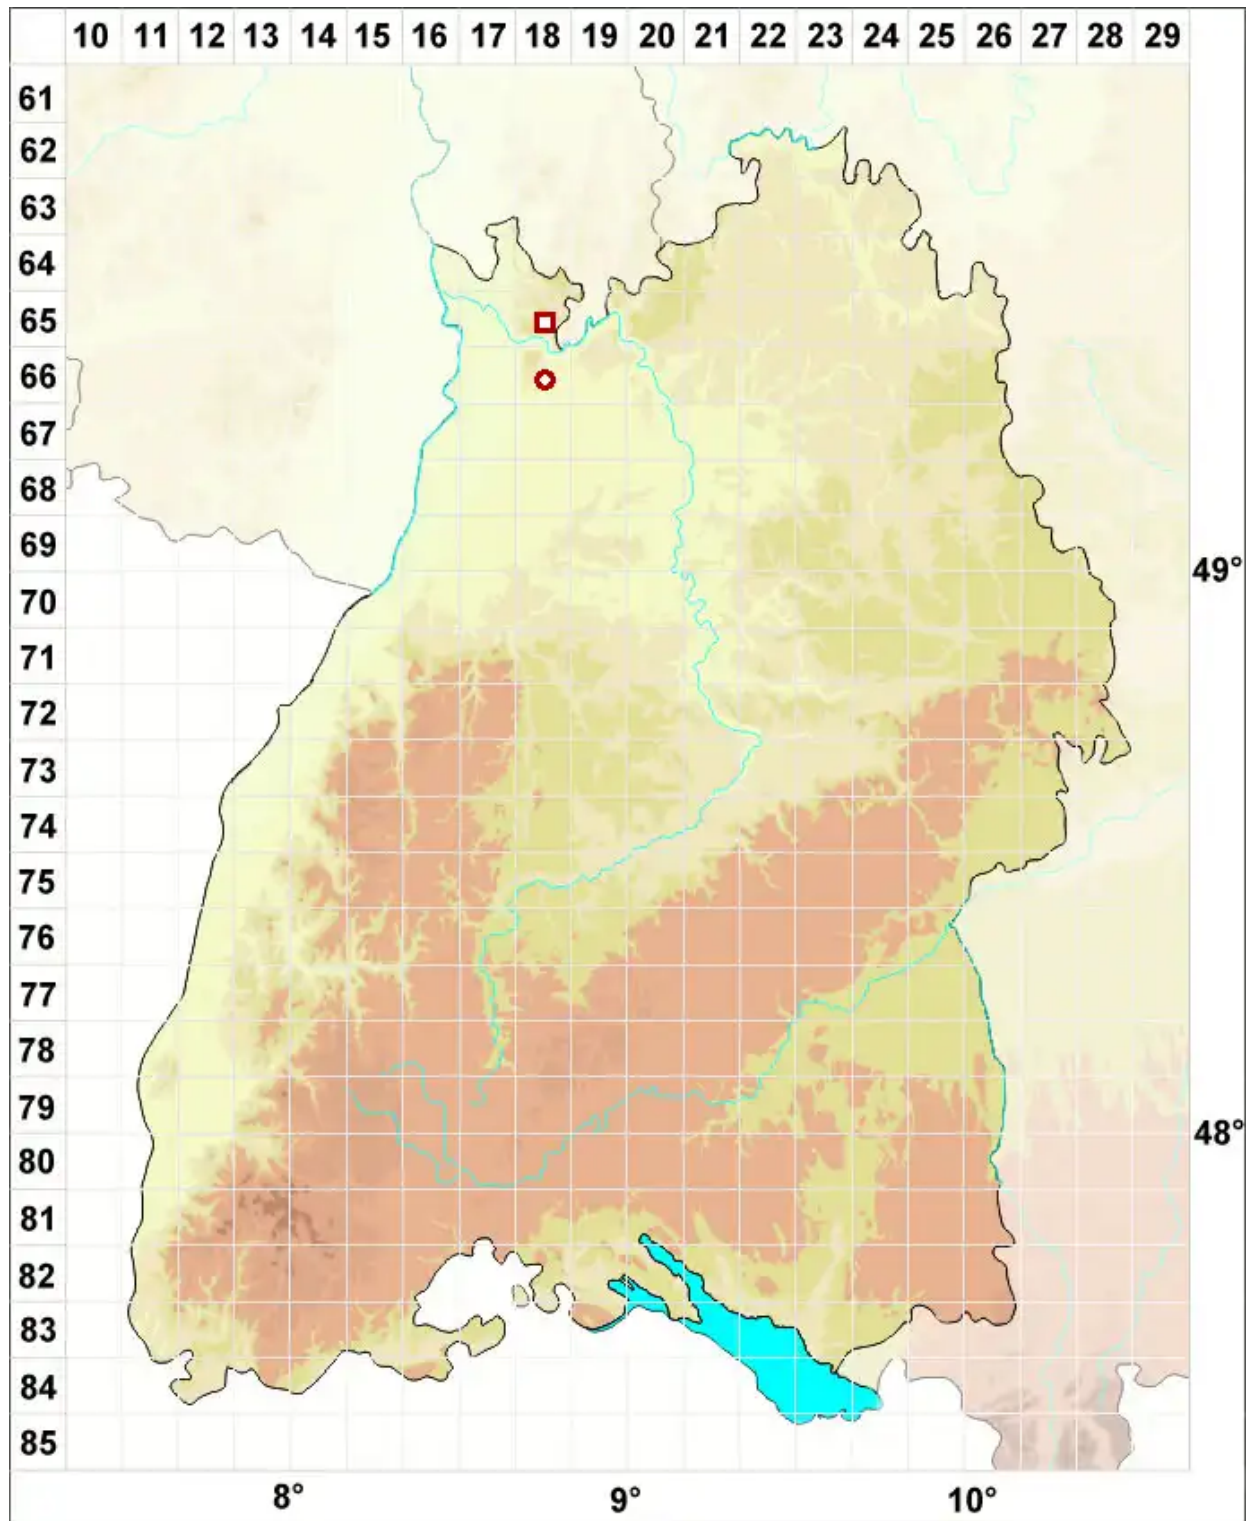

Catinaria atropurpurea (Schaer.) Vězda & Poelt

Purpurschwarze Kesselflechte

Legende:

Symbole:

Ausgefülltes Symbol:
Zeitraum von 1980 bis heute (Aktuelle Angabe)

Leeres Symbol:
Zeitraum vor 1980 (Altangabe)

Quadrat: Herbarbeleg