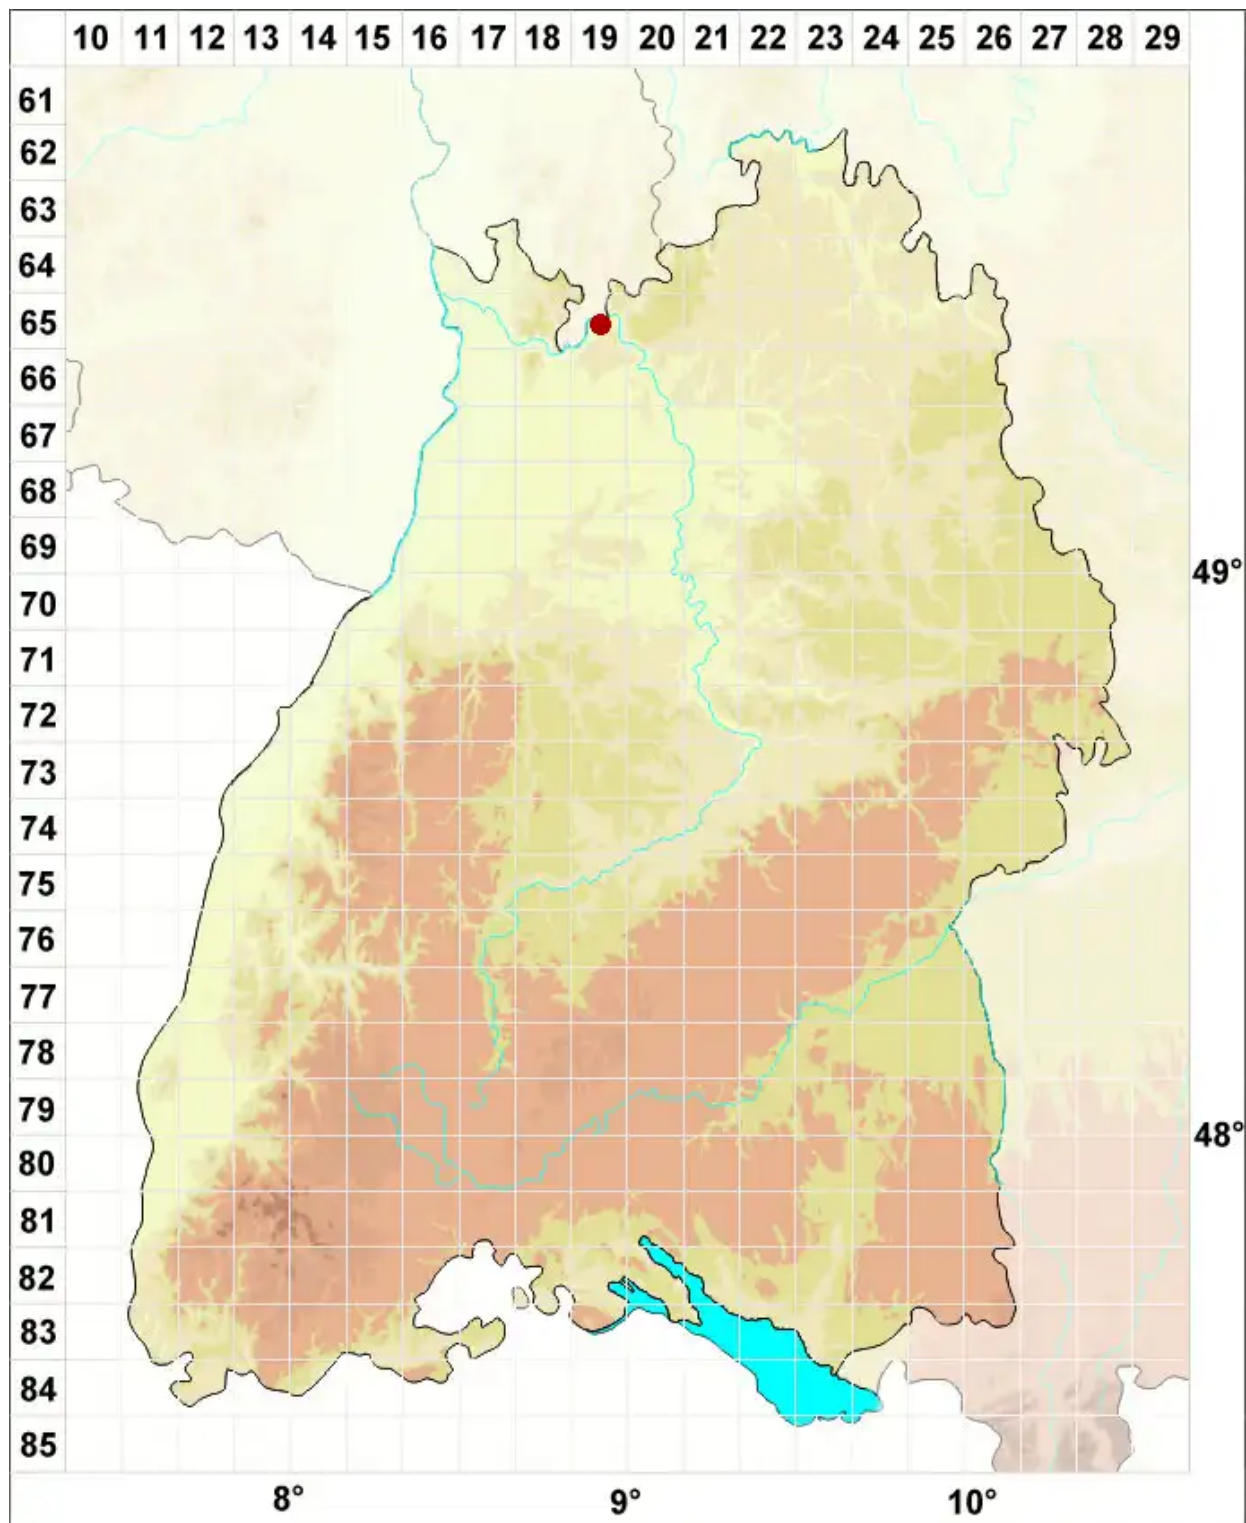

Catillaria atomarioides (Müll. Arg.) H. Kilius

Kleine Kesselflechte

Legende:

Symbole:

Ausgefülltes Symbol:
Zeitraum von 1980 bis heute (Aktuelle Angabe)

Leeres Symbol:
Zeitraum vor 1980 (Altangabe)

Quadrat: Herbarbeleg