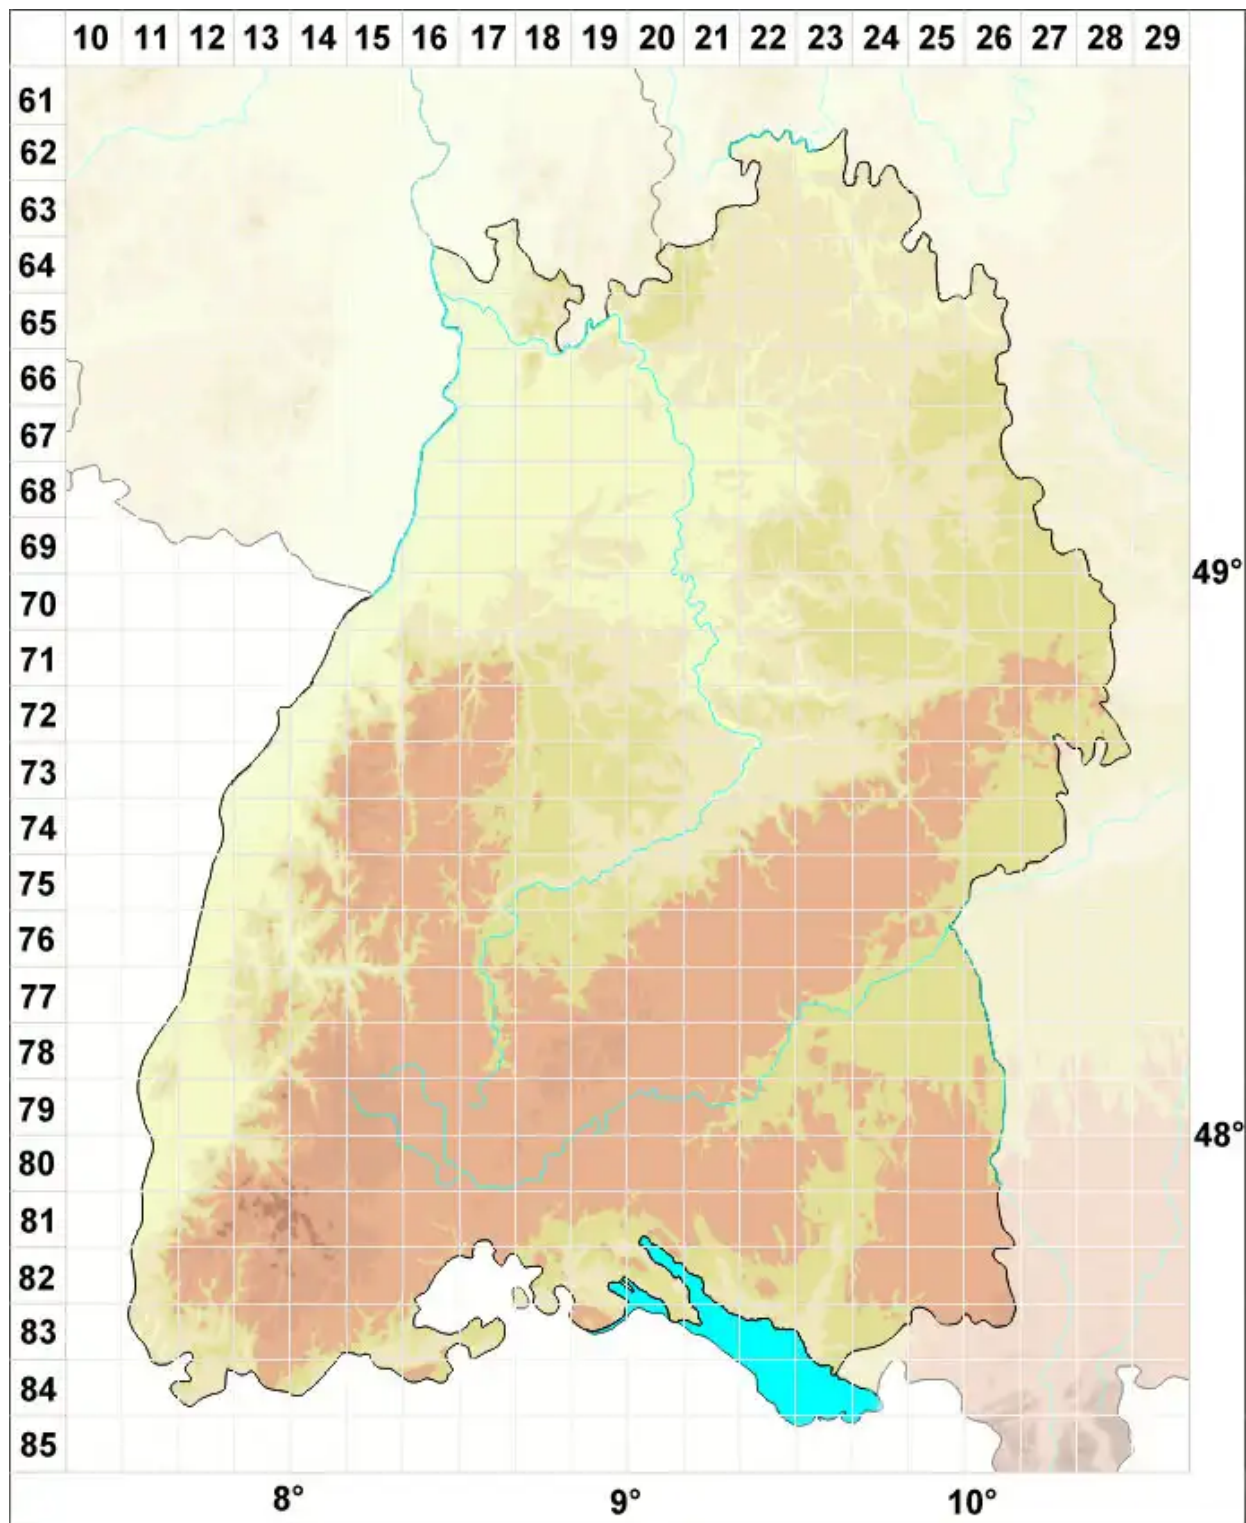

Catillaria picila (A. Massal.) Coppins

Kalk-Kesselflechte

Legende:

Symbole:

Ausgefülltes Symbol:
Zeitraum von 1980 bis heute (Aktuelle Angabe)

Leeres Symbol:
Zeitraum vor 1980 (Altangabe)

Quadrat: Herbarbeleg