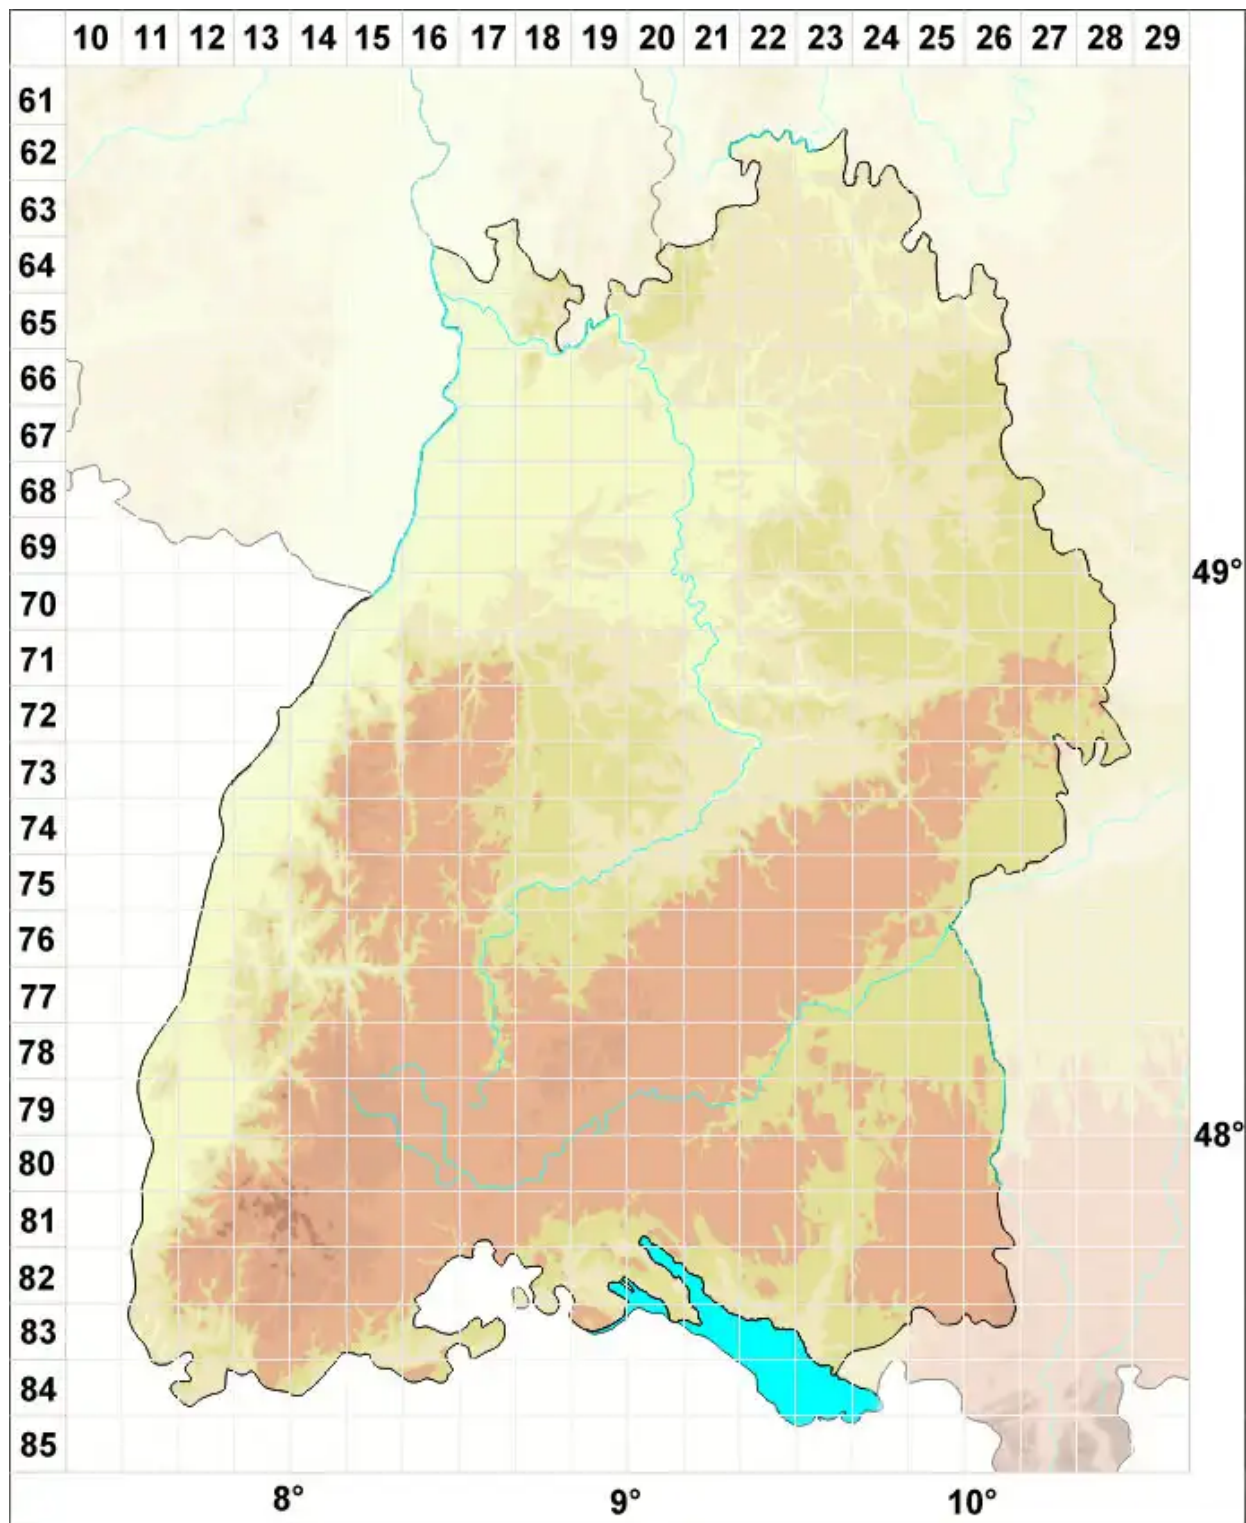

# Catillaria anisospora (Müll. Arg.) Zahlbr.

Dolomit-Kesselflechte

Legende:

**Symbole:**

Ausgefülltes Symbol:  
Zeitraum von 1980 bis heute (Aktuelle Angabe)

Leeres Symbol:  
Zeitraum vor 1980 (Altangabe)

Quadrat: Herbarbeleg