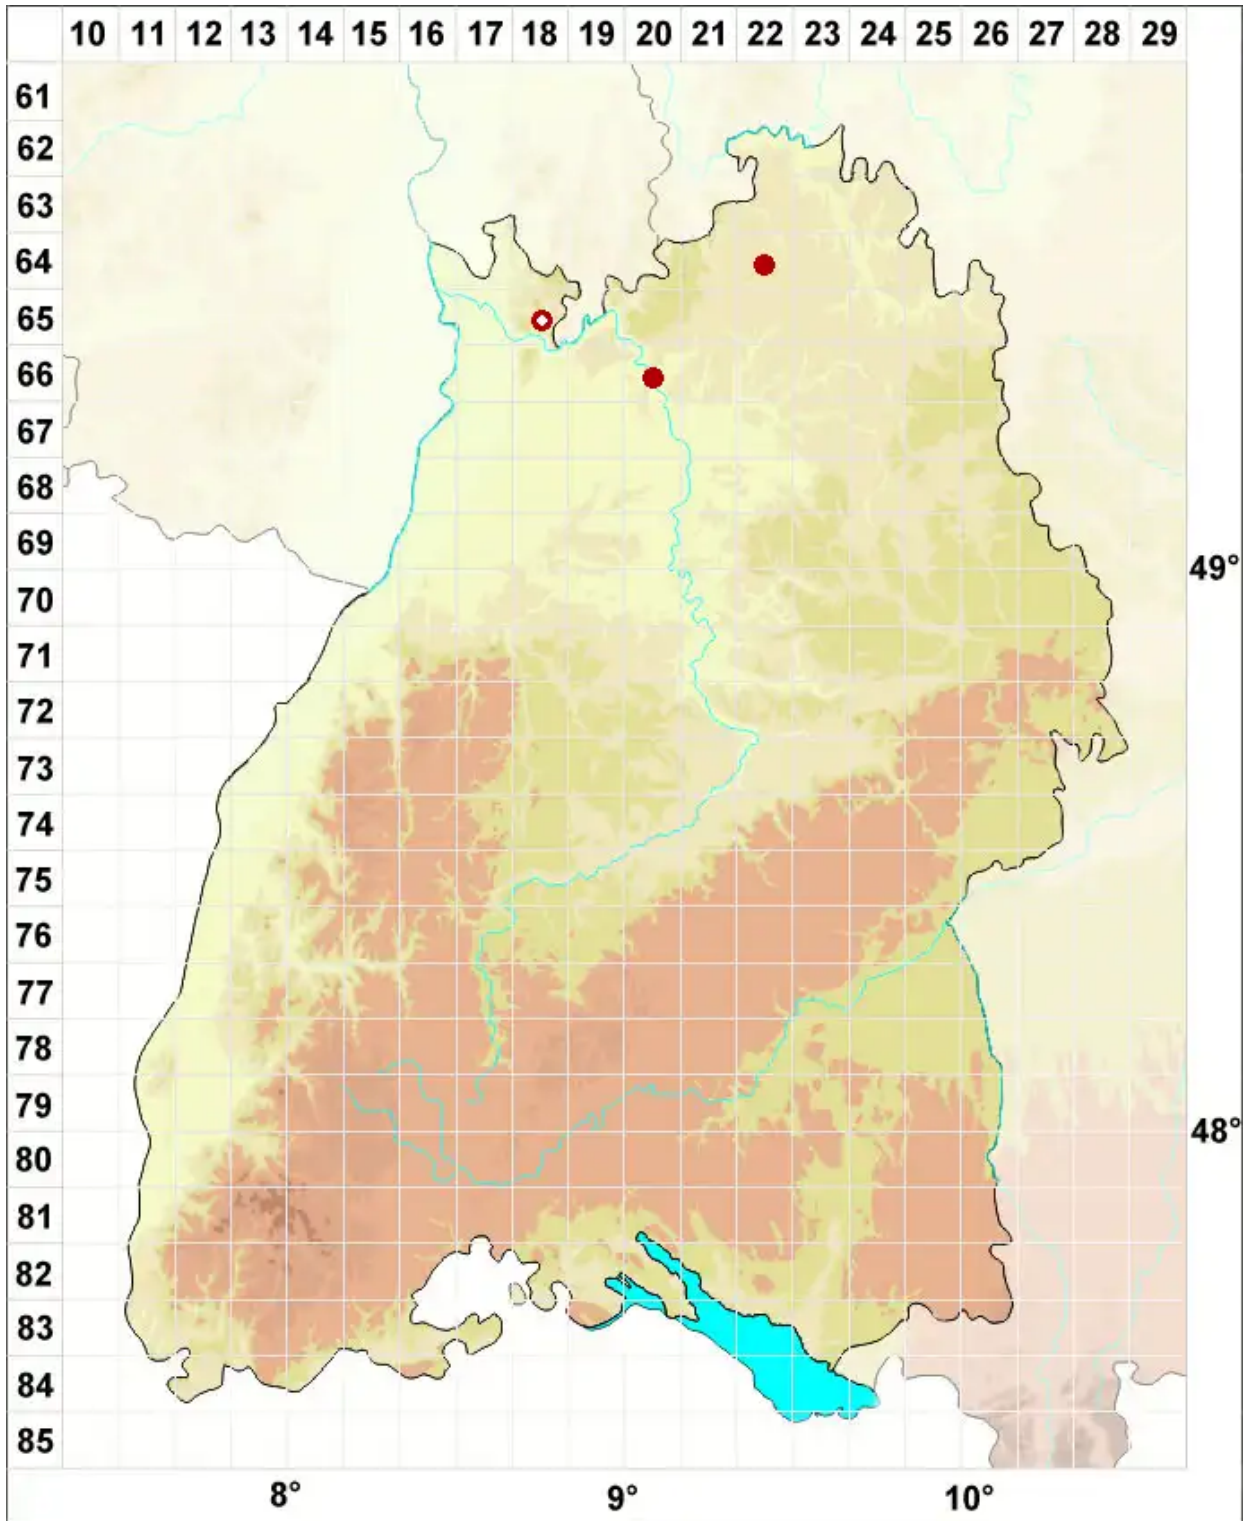

Placidium squamulosum (Ach.) Breuss

Schuppiges Erdplättchen

Legende:

Symbole:

Ausgefülltes Symbol:
Zeitraum von 1980 bis heute (Aktuelle Angabe)

Leeres Symbol:
Zeitraum vor 1980 (Altangabe)

Quadrat: Herbarbeleg