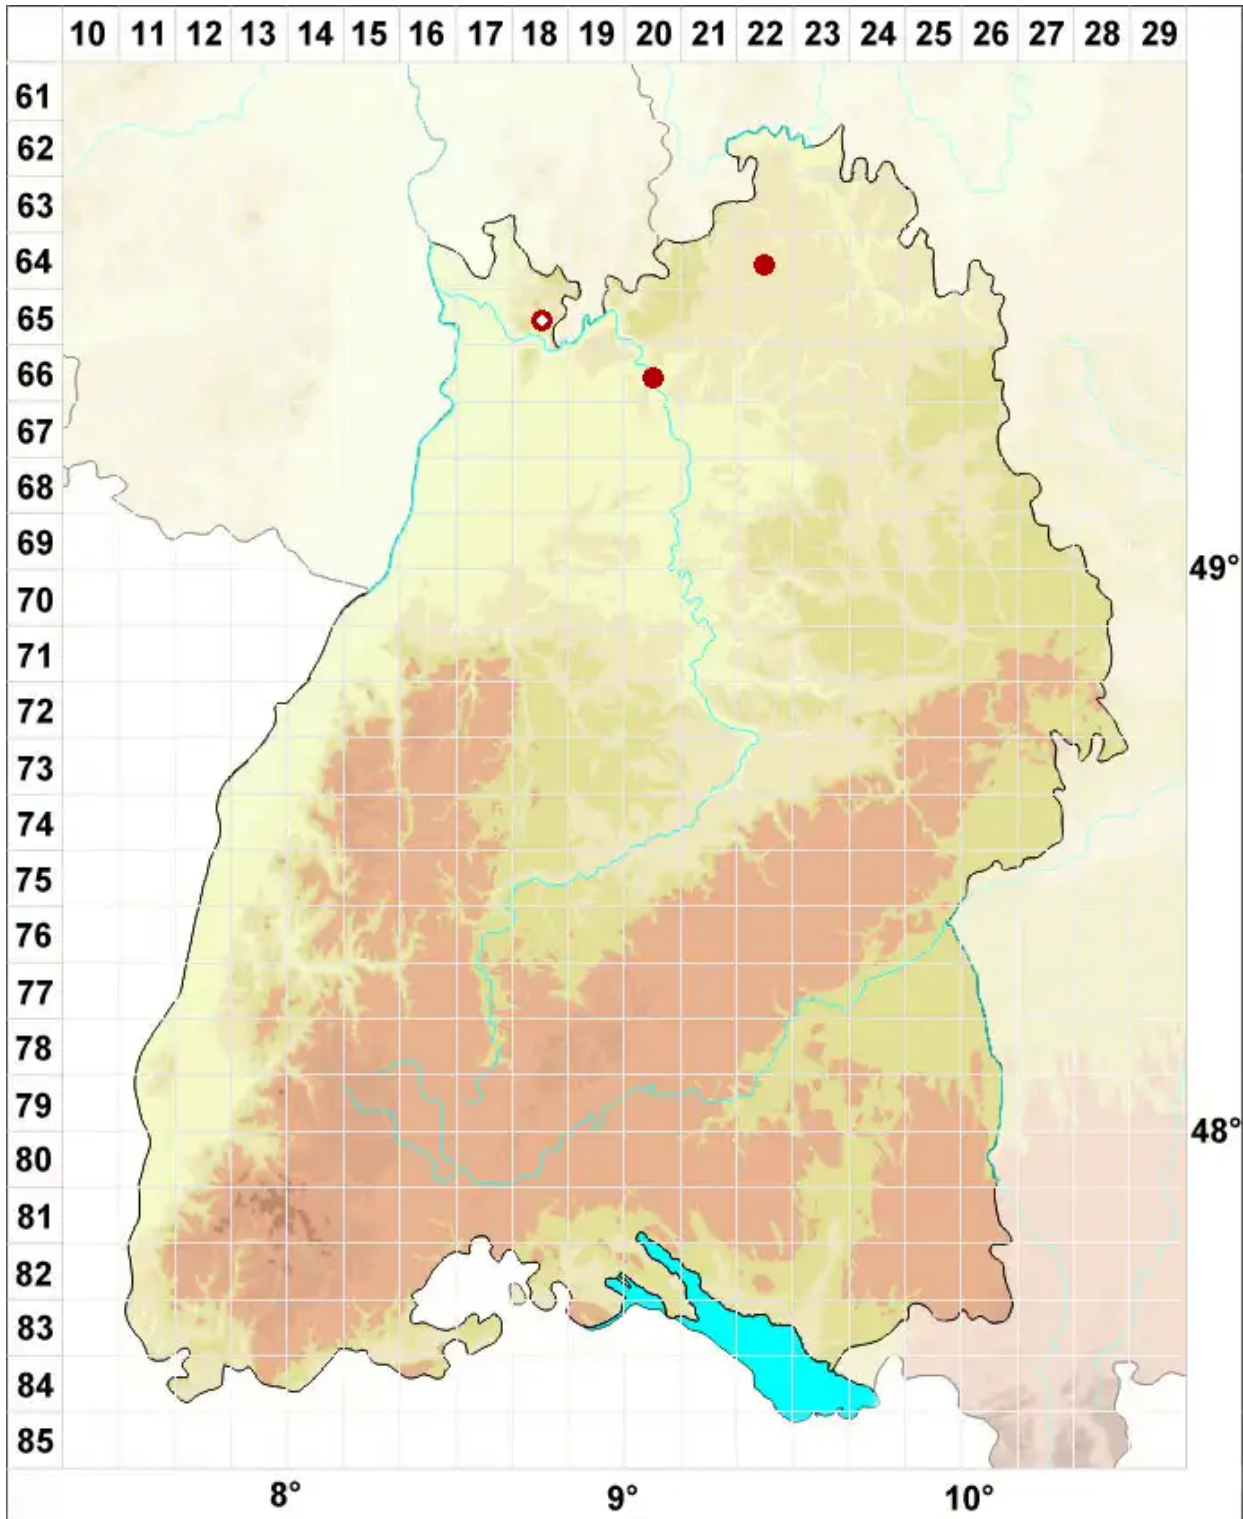

Placidium squamulosum (Ach.) Breuss

Schuppiges Erdplättchen

Legende:

Symbole:

Ausgefülltes Symbol:
Zeitraum von 1980 bis heute (Aktuelle Angabe)

Leeres Symbol:
Zeitraum vor 1980 (Altangabe)

Quadrat: Herbarbeleg