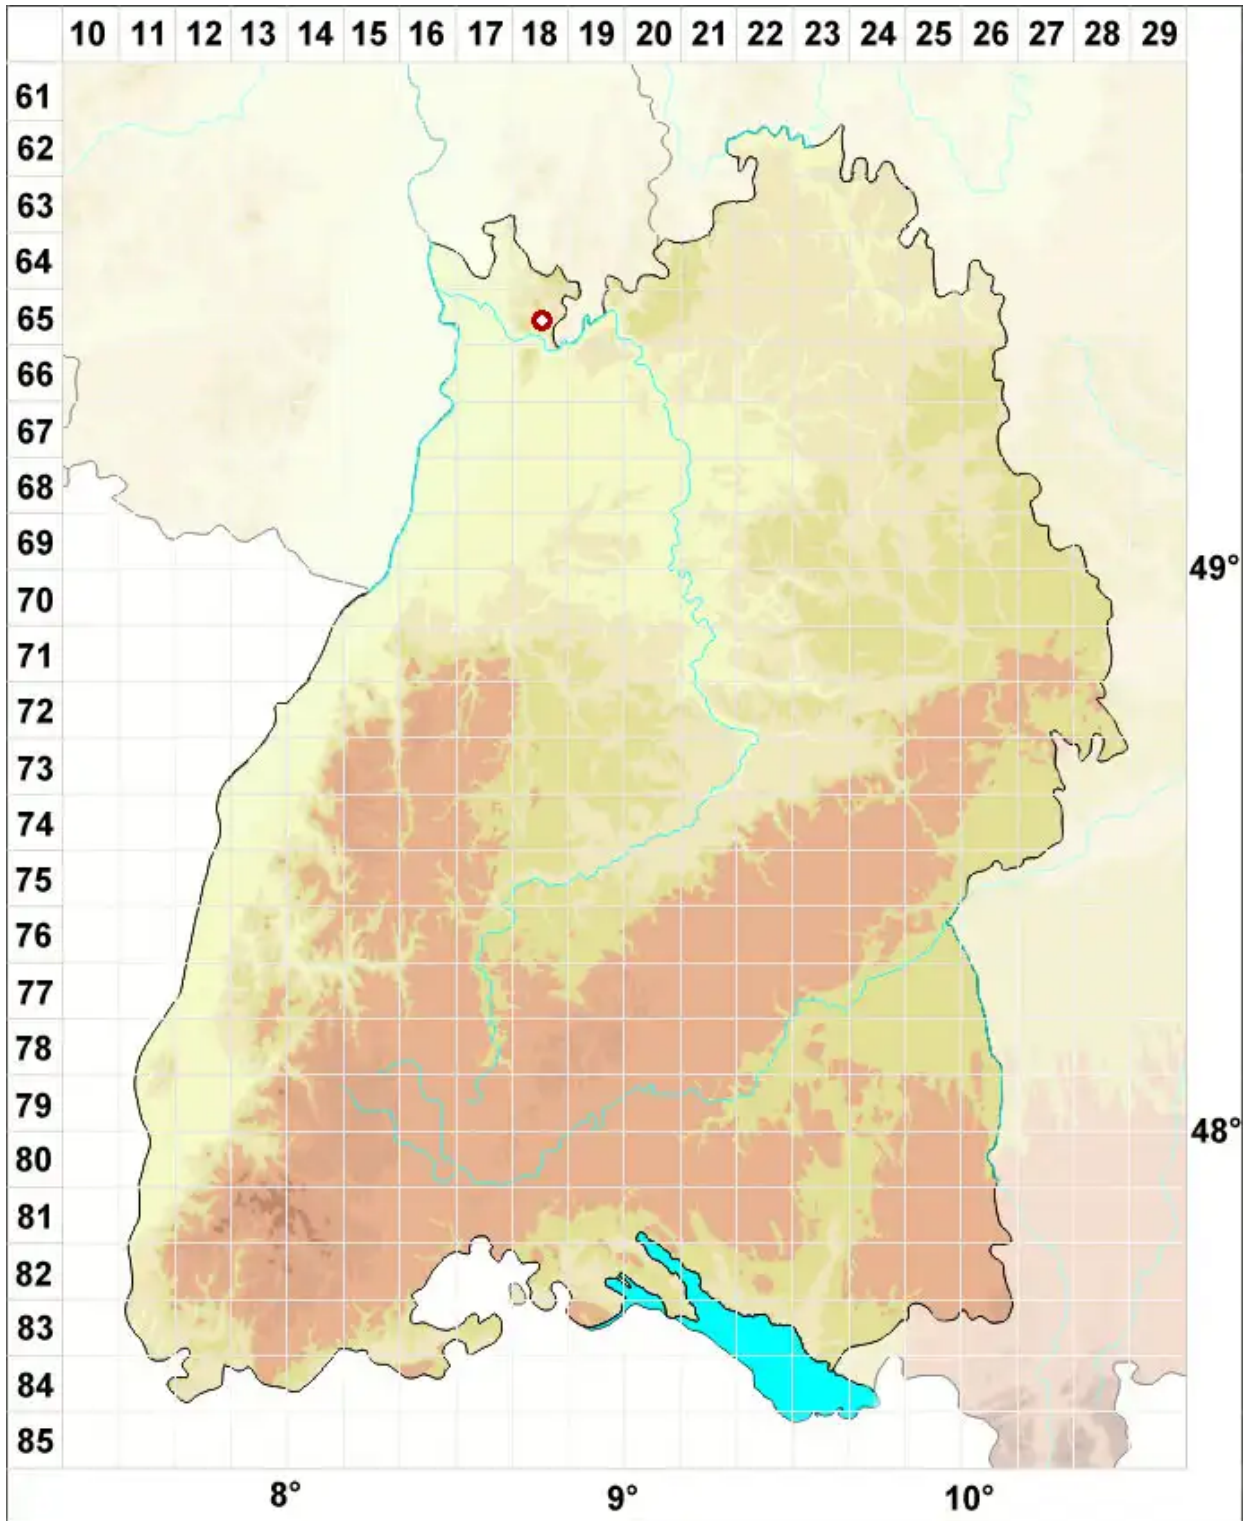

Placidiopsis cartilaginea (Nyl.) Vain.

Legende:

Symbole:

Ausgefülltes Symbol:
Zeitraum von 1980 bis heute (Aktuelle Angabe)

Leeres Symbol:
Zeitraum vor 1980 (Altangabe)

Quadrat: Herbarbeleg