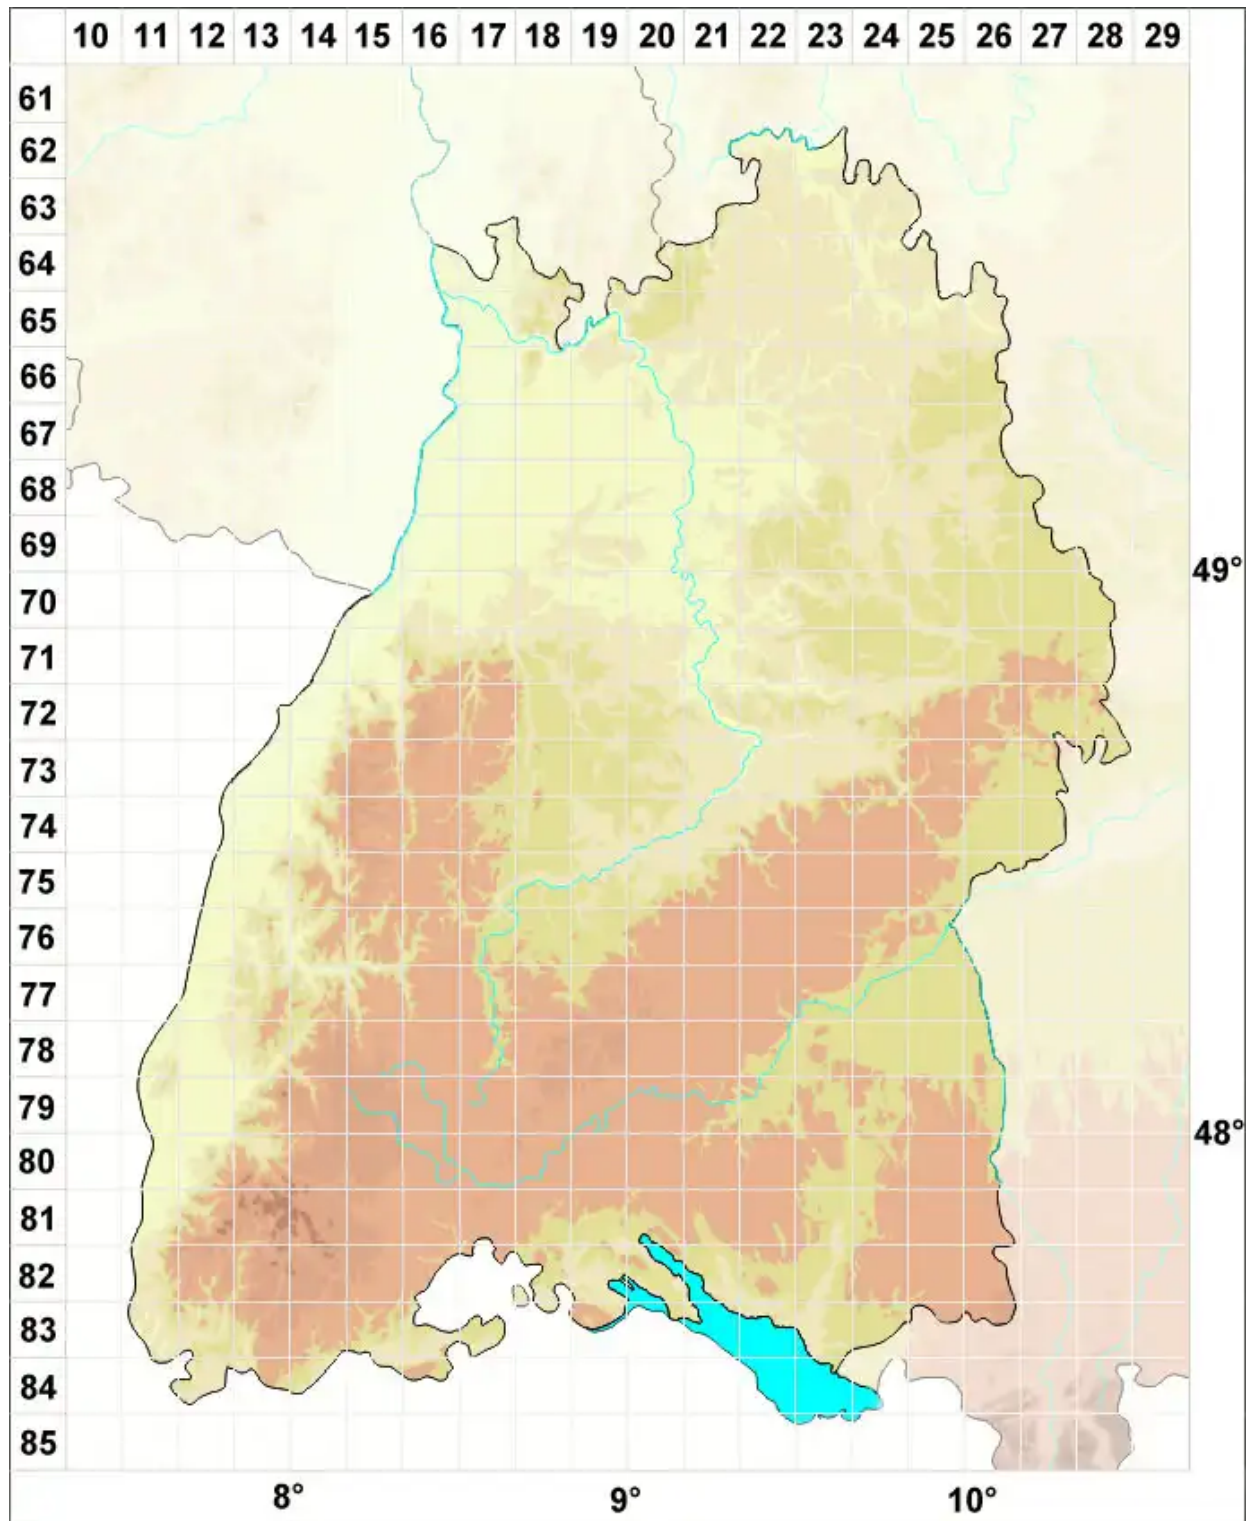

Carbonea vorticosa (Flörke) Hertel

Wind-Karbonflechte

Legende:

- Symbole:**
- Ausgefülltes Symbol:
Zeitraum von 1980 bis heute (Aktuelle Angabe)
 - Leeres Symbol:
Zeitraum vor 1980 (Altangabe)
 - Quadrat: Herbarbeleg