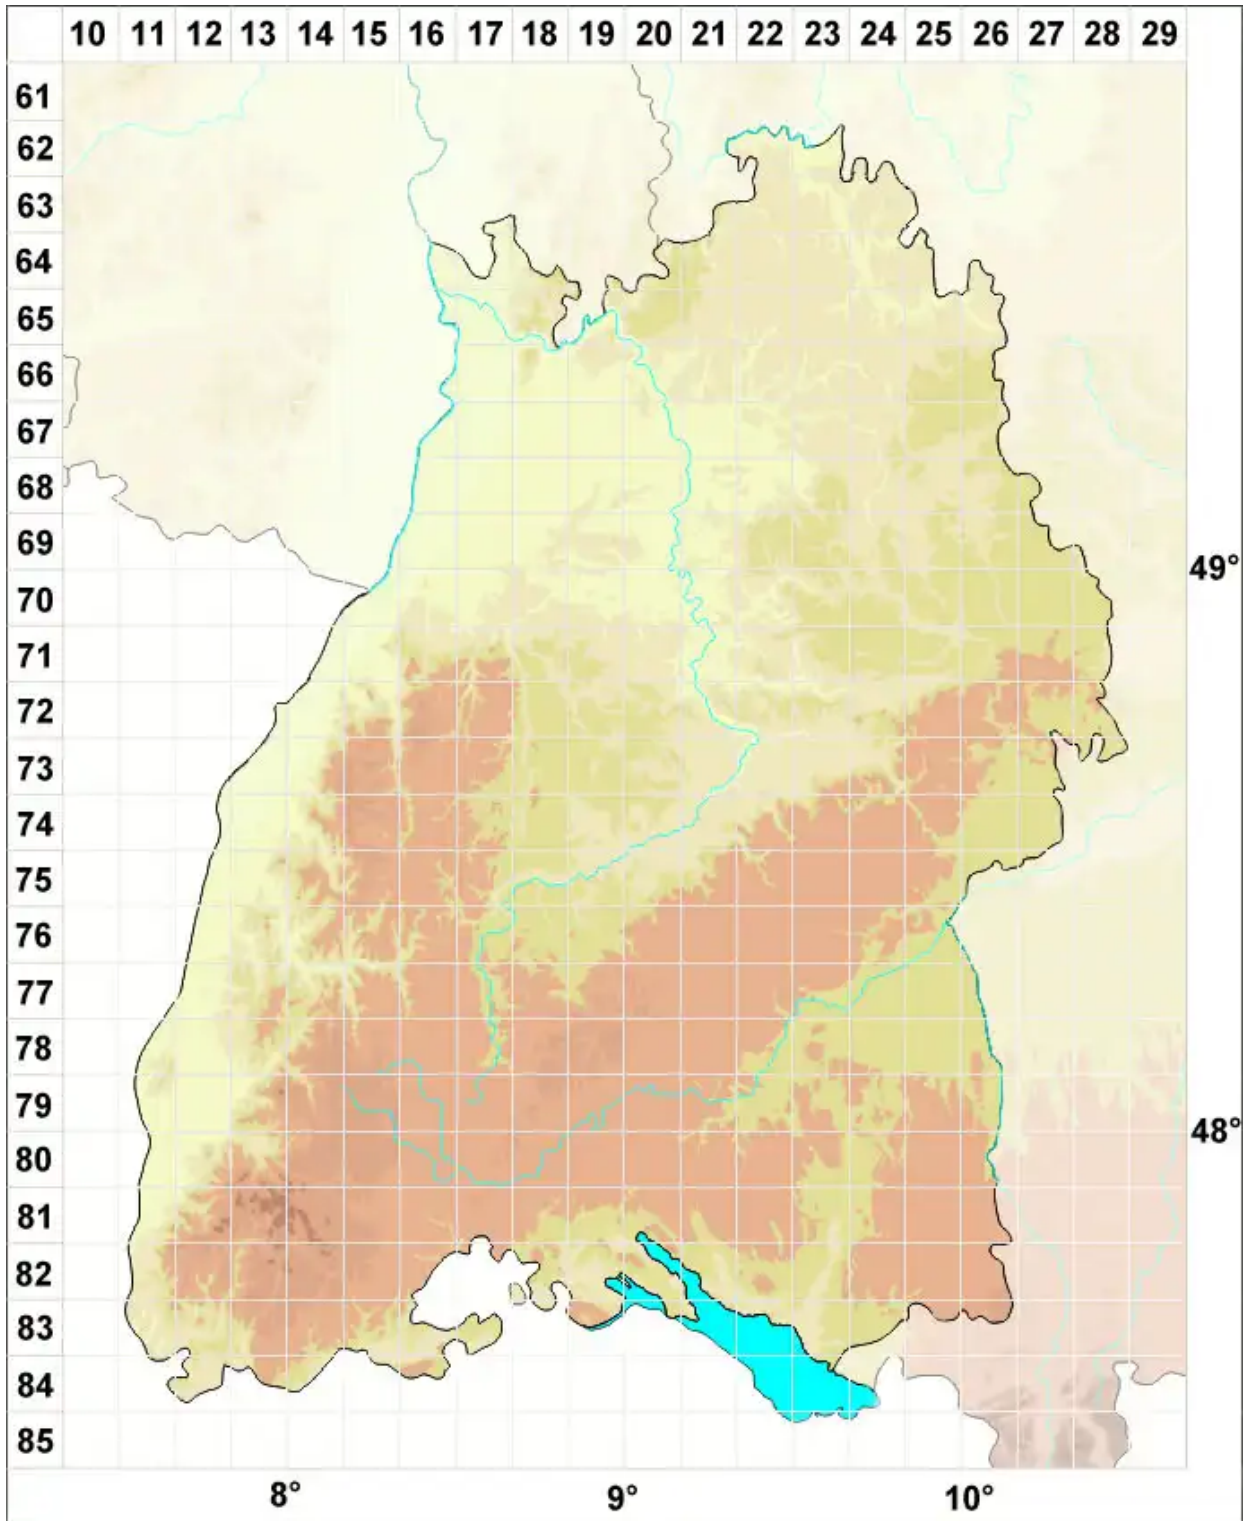

# Carbonea supersparsa (Nyl.) Hertel

Legende:

**Symbole:**

Ausgefülltes Symbol:  
Zeitraum von 1980 bis heute (Aktuelle Angabe)

Leeres Symbol:  
Zeitraum vor 1980 (Altangabe)

Quadrat: Herbarbeleg