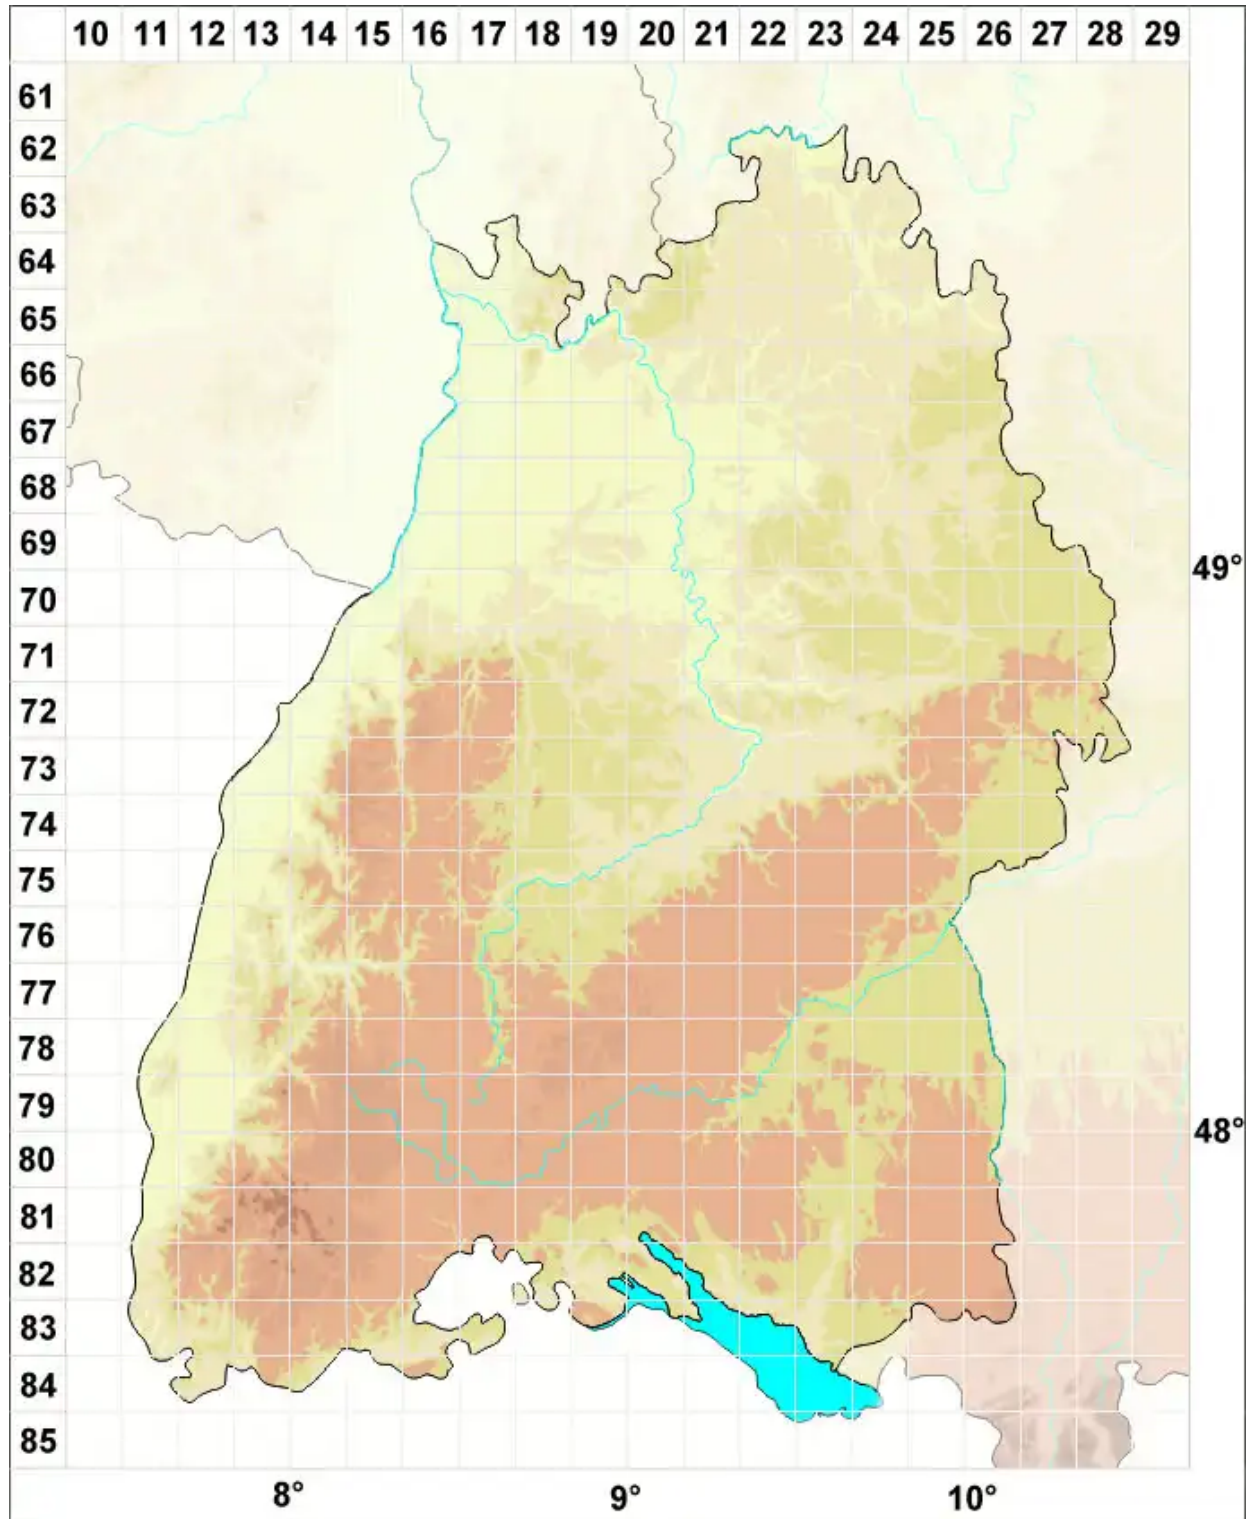

Carbonea distans (Kremp.) Hafellner & Obermayer

Alpen-Karbonflechte i.w.S.

Legende:

- Symbole:**
- Ausgefülltes Symbol:
Zeitraum von 1980 bis heute (Aktuelle Angabe)
 - Leeres Symbol:
Zeitraum vor 1980 (Altangabe)
 - Quadrat: Herbarbeleg