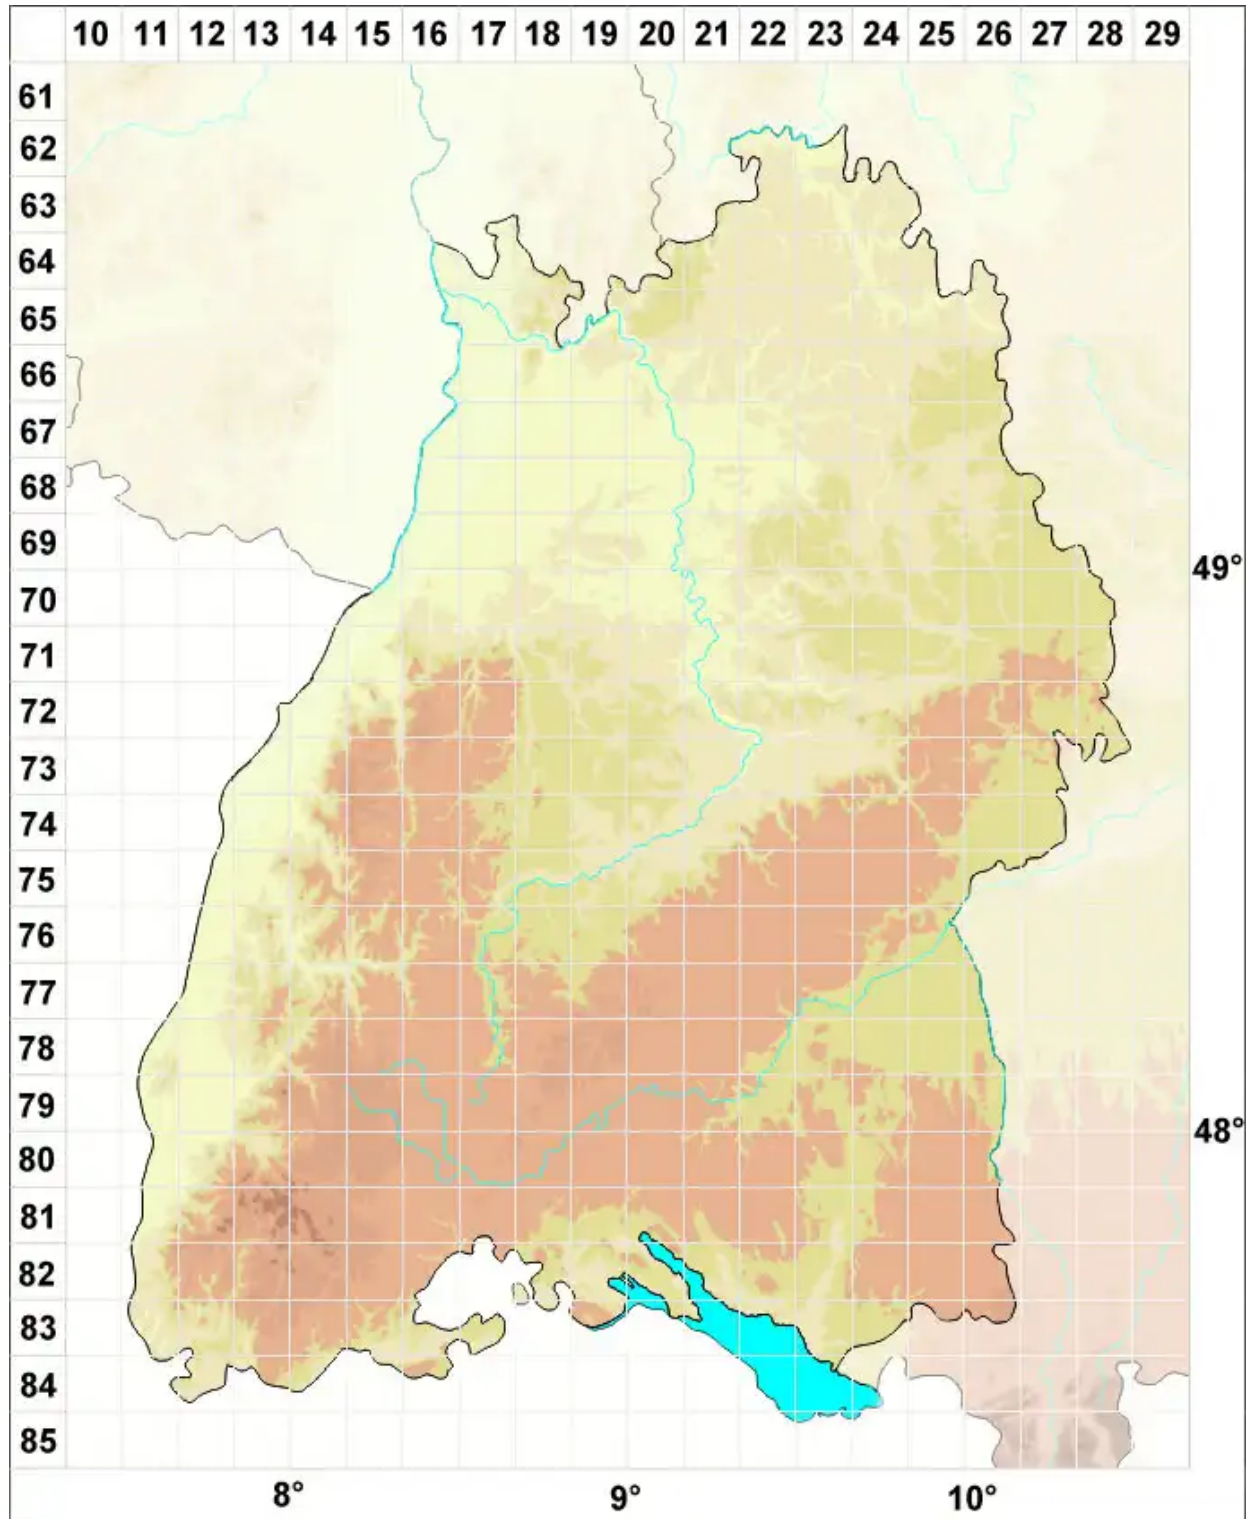

Carbonea distans (Kremp.) Hafellner & Obermayer

Alpen-Karbonflechte i.w.S.

Legende:

Symbole:

Ausgefülltes Symbol:
Zeitraum von 1980 bis heute (Aktuelle Angabe)

Leeres Symbol:
Zeitraum vor 1980 (Altangabe)

Quadrat: Herbarbeleg