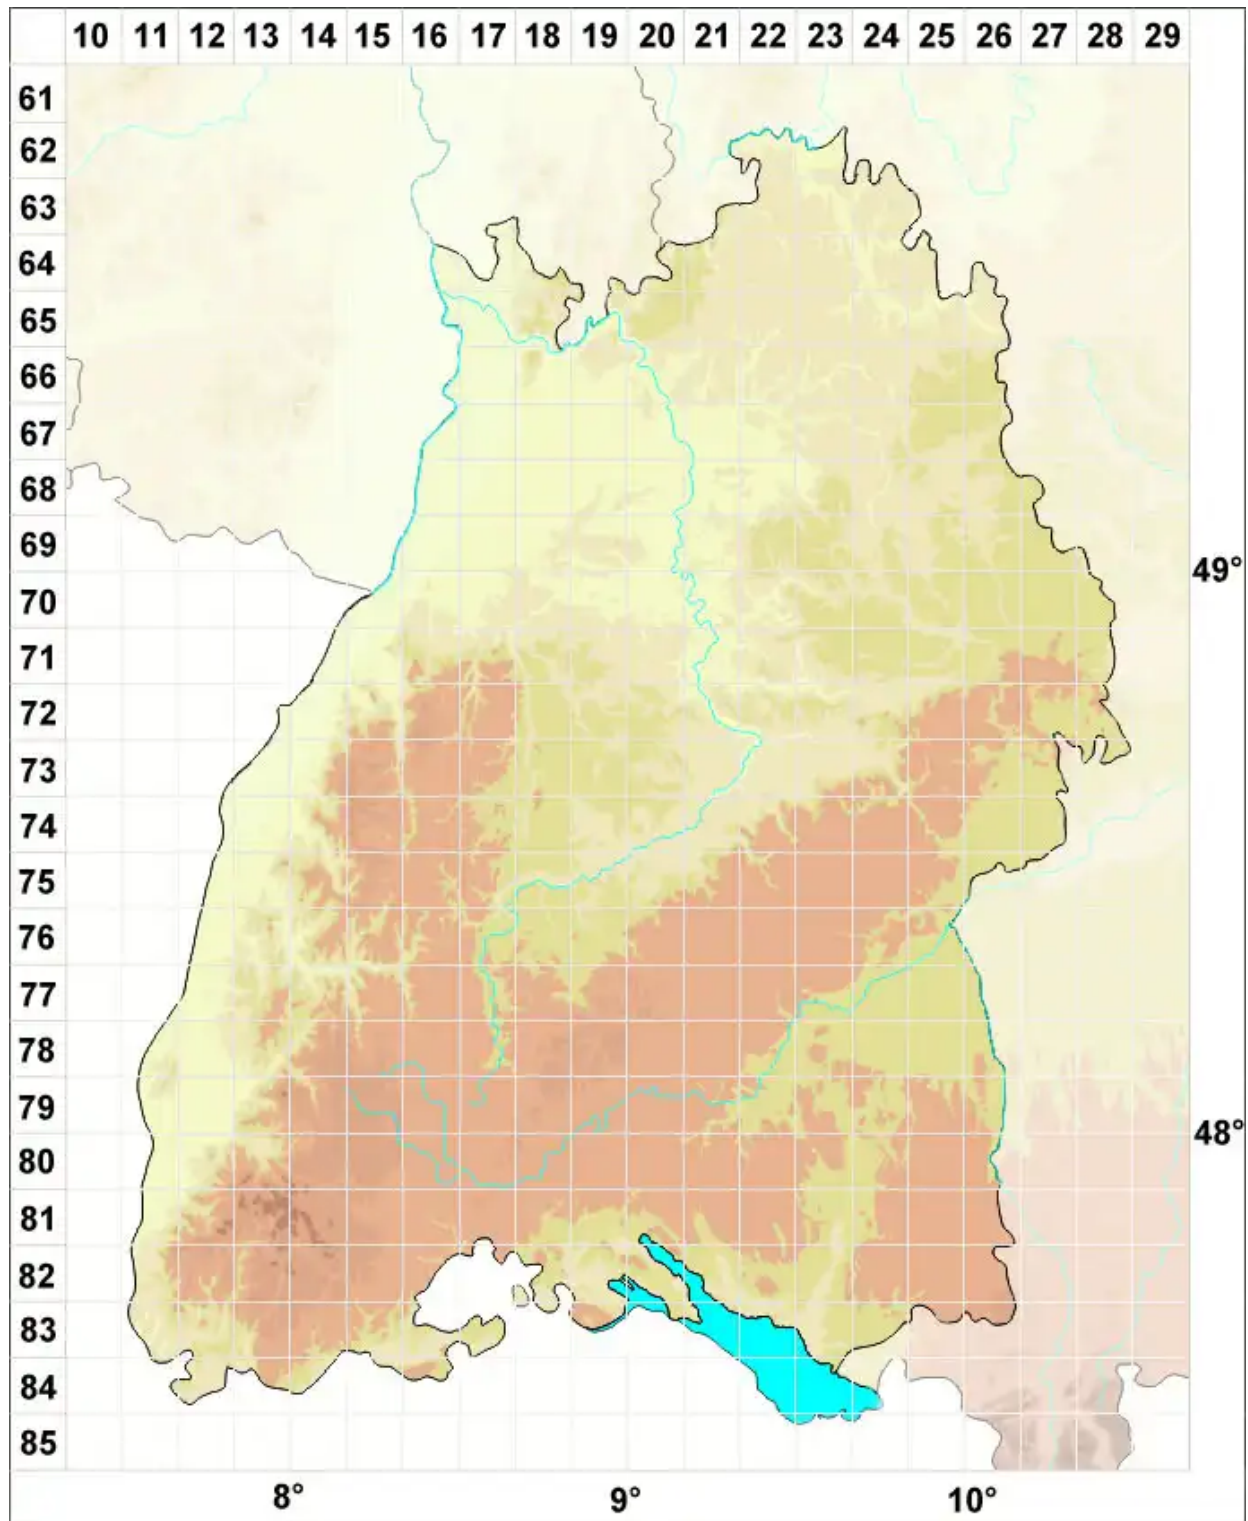

Carbonea atronivea (Arnold) Hertel

Schwarzweiße Karbonflechte

Legende:

- Symbole:**
- Ausgefülltes Symbol:
Zeitraum von 1980 bis heute (Aktuelle Angabe)
 - Leeres Symbol:
Zeitraum vor 1980 (Altangabe)
 - Quadrat: Herbarbeleg